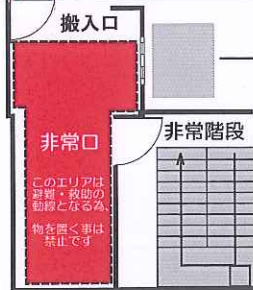

ホール10 レイアウトサンプル 立食形式 220名様

※エアコンのある部分は高さが2,300mmになります

エアコンの寸法

■使用備品

- テーブル：83台
- イス：55脚
- 音響システム：1セット
(マイク2本・天井スピーカー・CDデッキ)
- スクリーン：2台
- プロジェクター：2台
- ステージ：1台
- 演台：1台
- 受付用テーブル：2台
- 受付用イス：4台

搬入エレベーター
搬入出用EV
ドア寸法 : H2100mm W1000mm
エレベーター内 : H2300mm W1750mm D1450mm
最大定員 : 17名
最大積載過量 : 1150kg