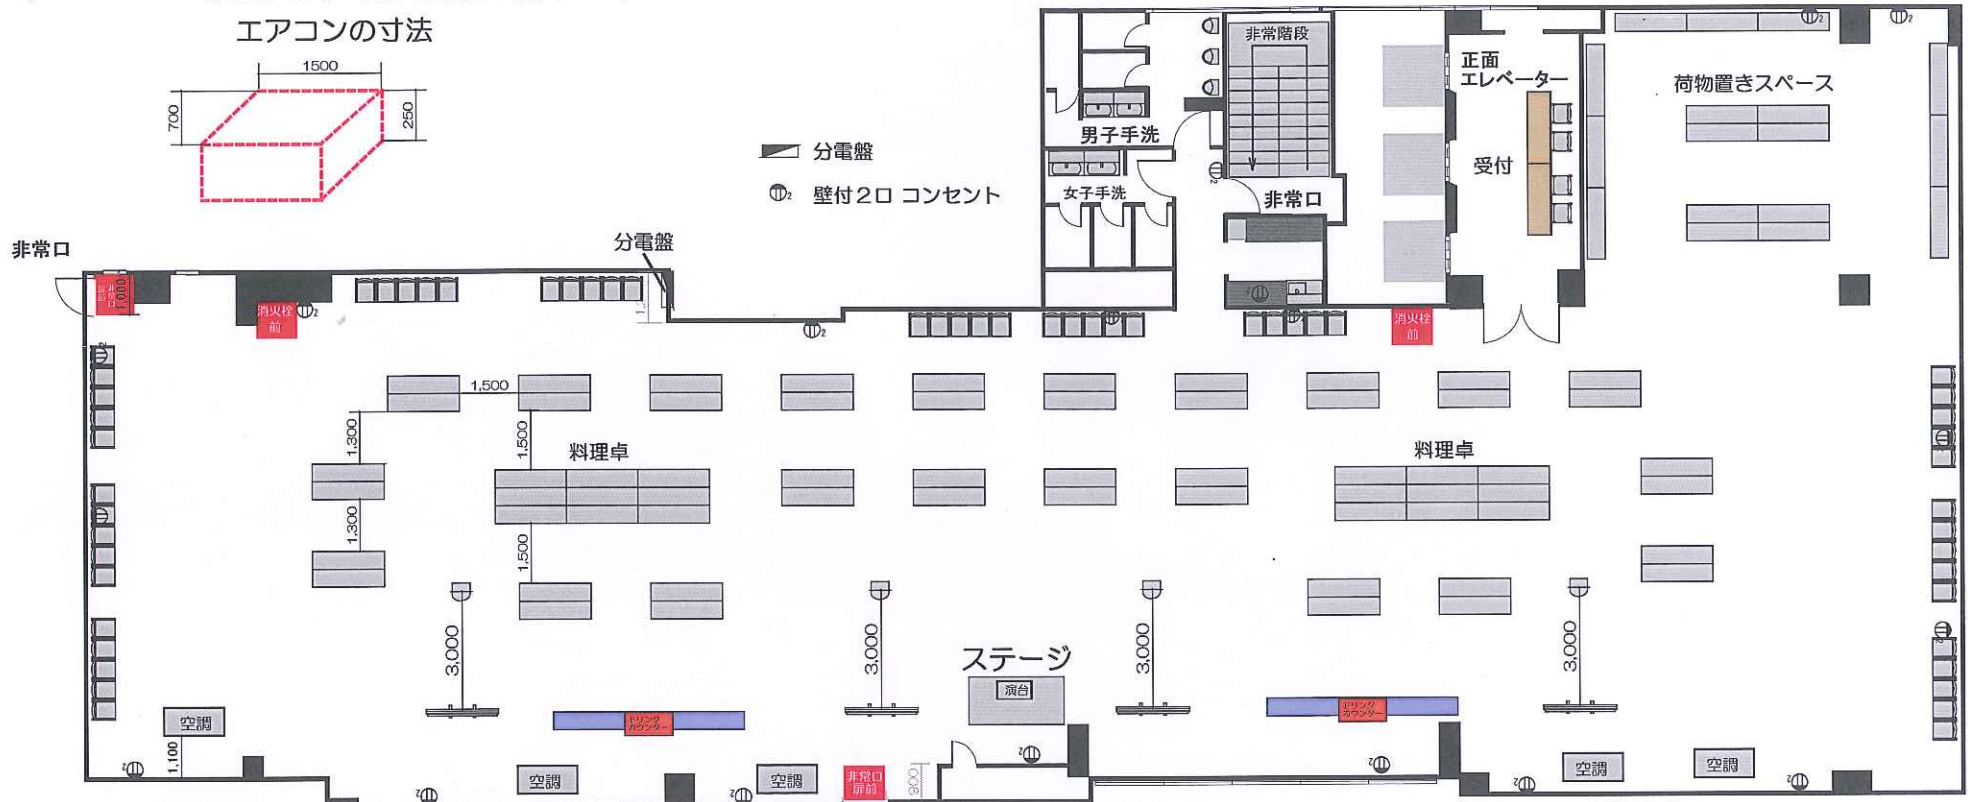

ホール10 レイアウトサンプル 立食形式 220名様

※エアコンのある部分は高さが2,300mmになります

エアコンの寸法

■使用備品

- テーブル：83台
- イス：55脚
- 音響システム：1セット
(マイク2本・天井スピーカー・CDデッキ)
- スクリーン：2台
- プロジェクター：2台
- ステージ：1台
- 演台：1台
- 受付用テーブル：2台
- 受付用イス：4台

搬入エレベーター
搬入出用EV
ドア寸法 : H2100mm W1000mm
エレベーター内 : H2300mm W1750mm D1450mm
最大定員 : 17名
最大積載過量 : 1150kg