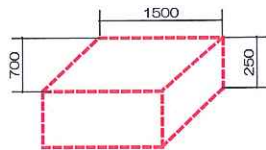

ホール10 レイアウトサンプル 立食形式 220名様

※エアコンのある部分は高さが2,300mmになります

エアコンの寸法

■使用備品

- テーブル：83台
- イス：55脚
- 音響システム：1セット
(マイク2本・天井スピーカー・CDデッキ)
- スクリーン：2台
- プロジェクター：2台
- ステージ：1台
- 演台：1台
- 受付用テーブル：2台
- 受付用イス：4台

搬入エレベーター
搬入出用EV
ドア寸法 : H2100mm W1000mm
エレベーター内 : H2300mm W1750mm D1450mm
最大定員 : 17名
最大積載過量 : 1150kg