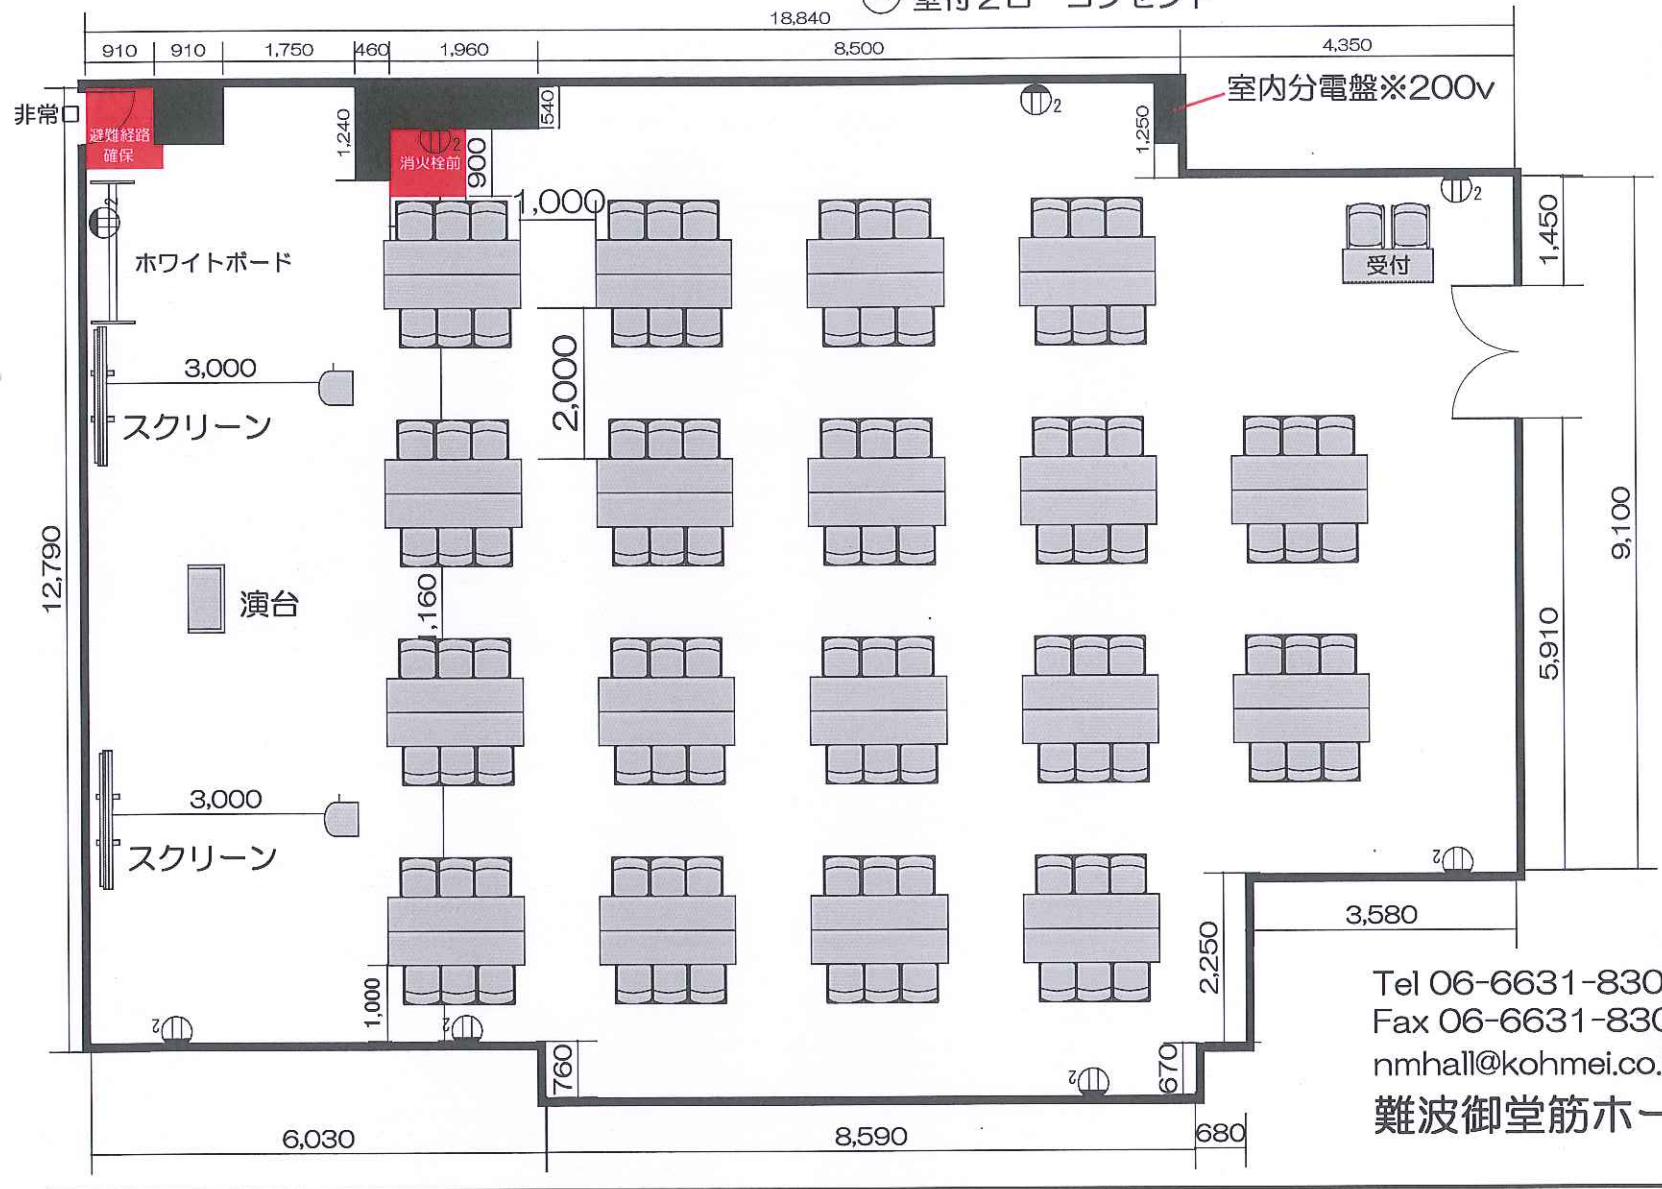

# ホール8A 島型 108席

◎面積:238㎡ / 天井高:2550mm

壁付2口 コンセント

## ■使用備品

- テーブル : 36台
- スタッキングチェア : 108脚
- ホワイトボード : 1台
- 演台 : 1台
- プロジェクター : 2台
- 設置台 (プロジェクター用) : 2台
- スクリーン : 2台
- 音響システム : 1セット  
(ワイヤレスマイク2本、CDデッキ、スピーカー)
- 受付テーブル(小) : 1台
- 受付イス : 2脚

Tel 06-6631-8301  
 Fax 06-6631-8302  
 nmhall@kohmei.co.jp  
 難波御堂筋ホール