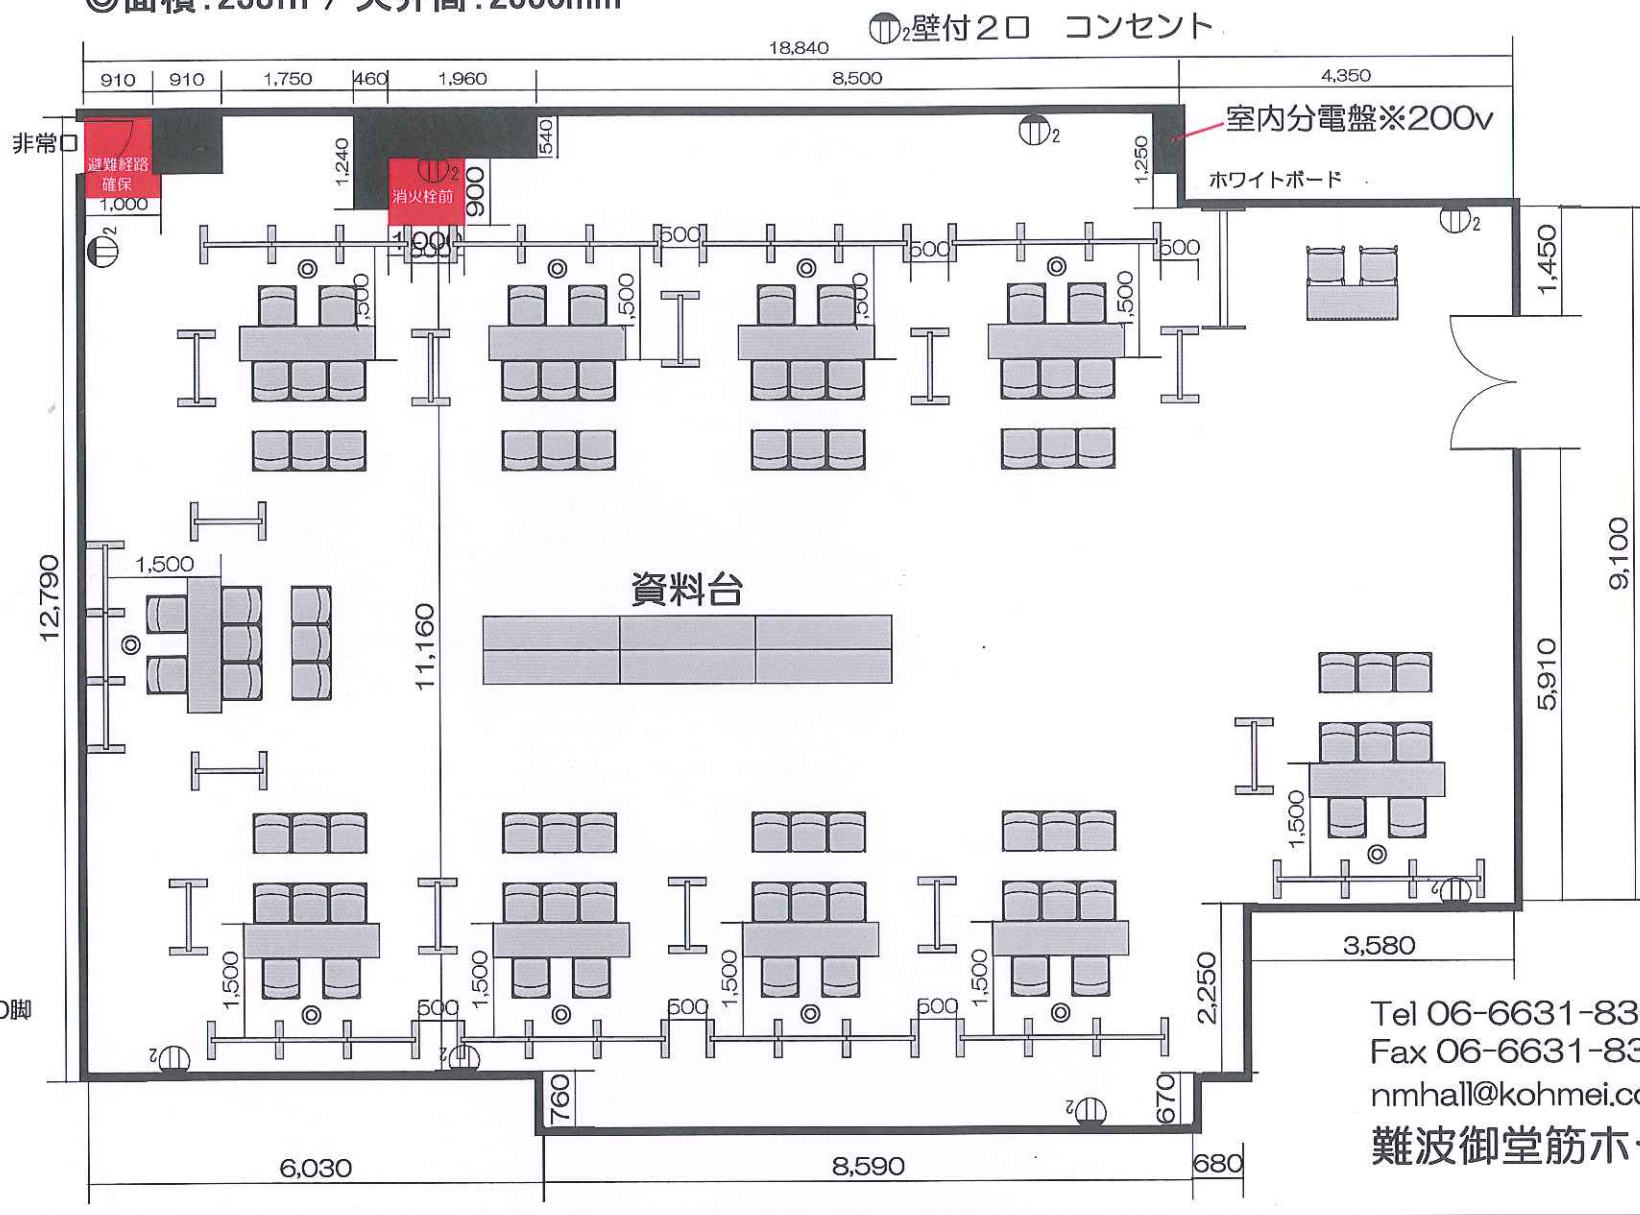

# ホール8A ブース形式 10区画

◎面積:238㎡ / 天井高:2550mm

## ■使用備品

- テーブル: 16台
- スタッキングチェア: 80脚
- ホワイトボード: 1台
- パーテーション: 42枚
- 受付テーブル(小): 1台
- 受付イス: 2脚

Tel 06-6631-8301  
 Fax 06-6631-8302  
 nmhall@kohmei.co.jp  
 難波御堂筋ホール