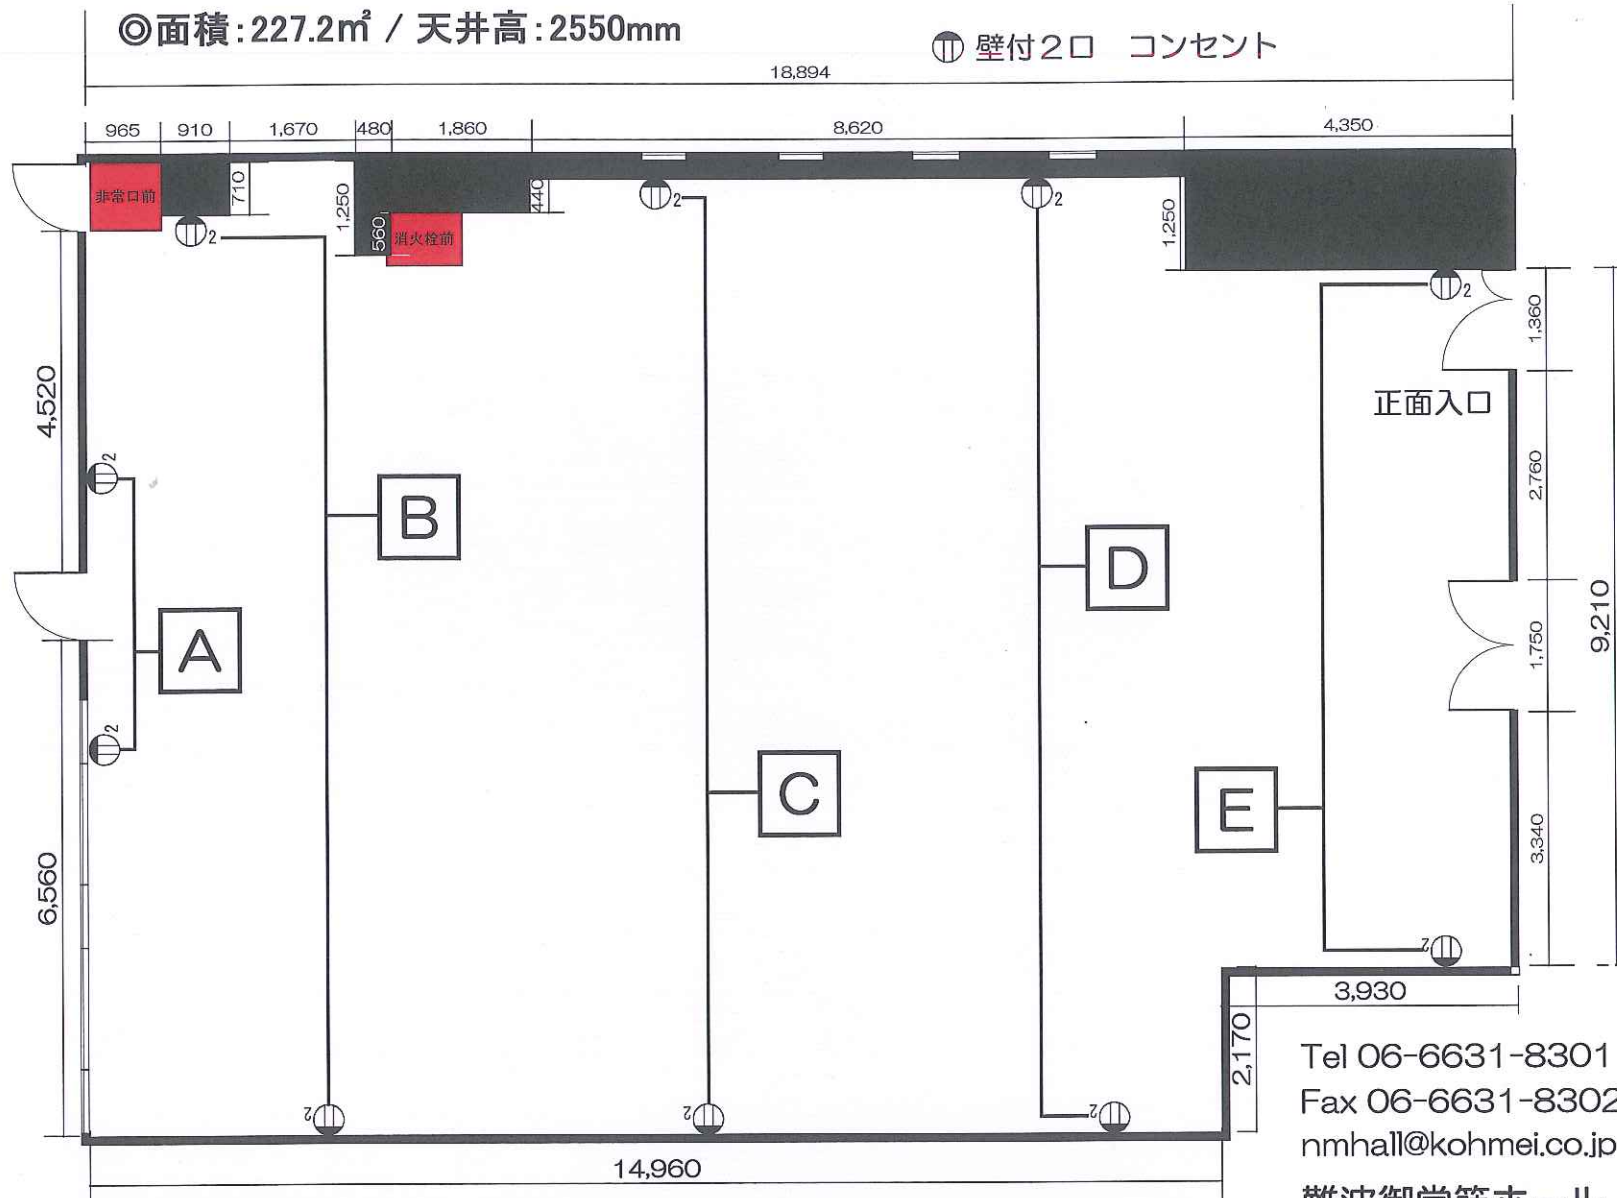

# ホール9A 配電図

◎面積:227.2㎡ / 天井高:2550mm

⊕ 壁付2口 コンセント

一般回路: 7.5kw  
(1回路あたり1.5kw)

催時回路 単: 36kw

Tel 06-6631-8301  
Fax 06-6631-8302  
nmhall@kohmei.co.jp  
難波御堂筋ホール