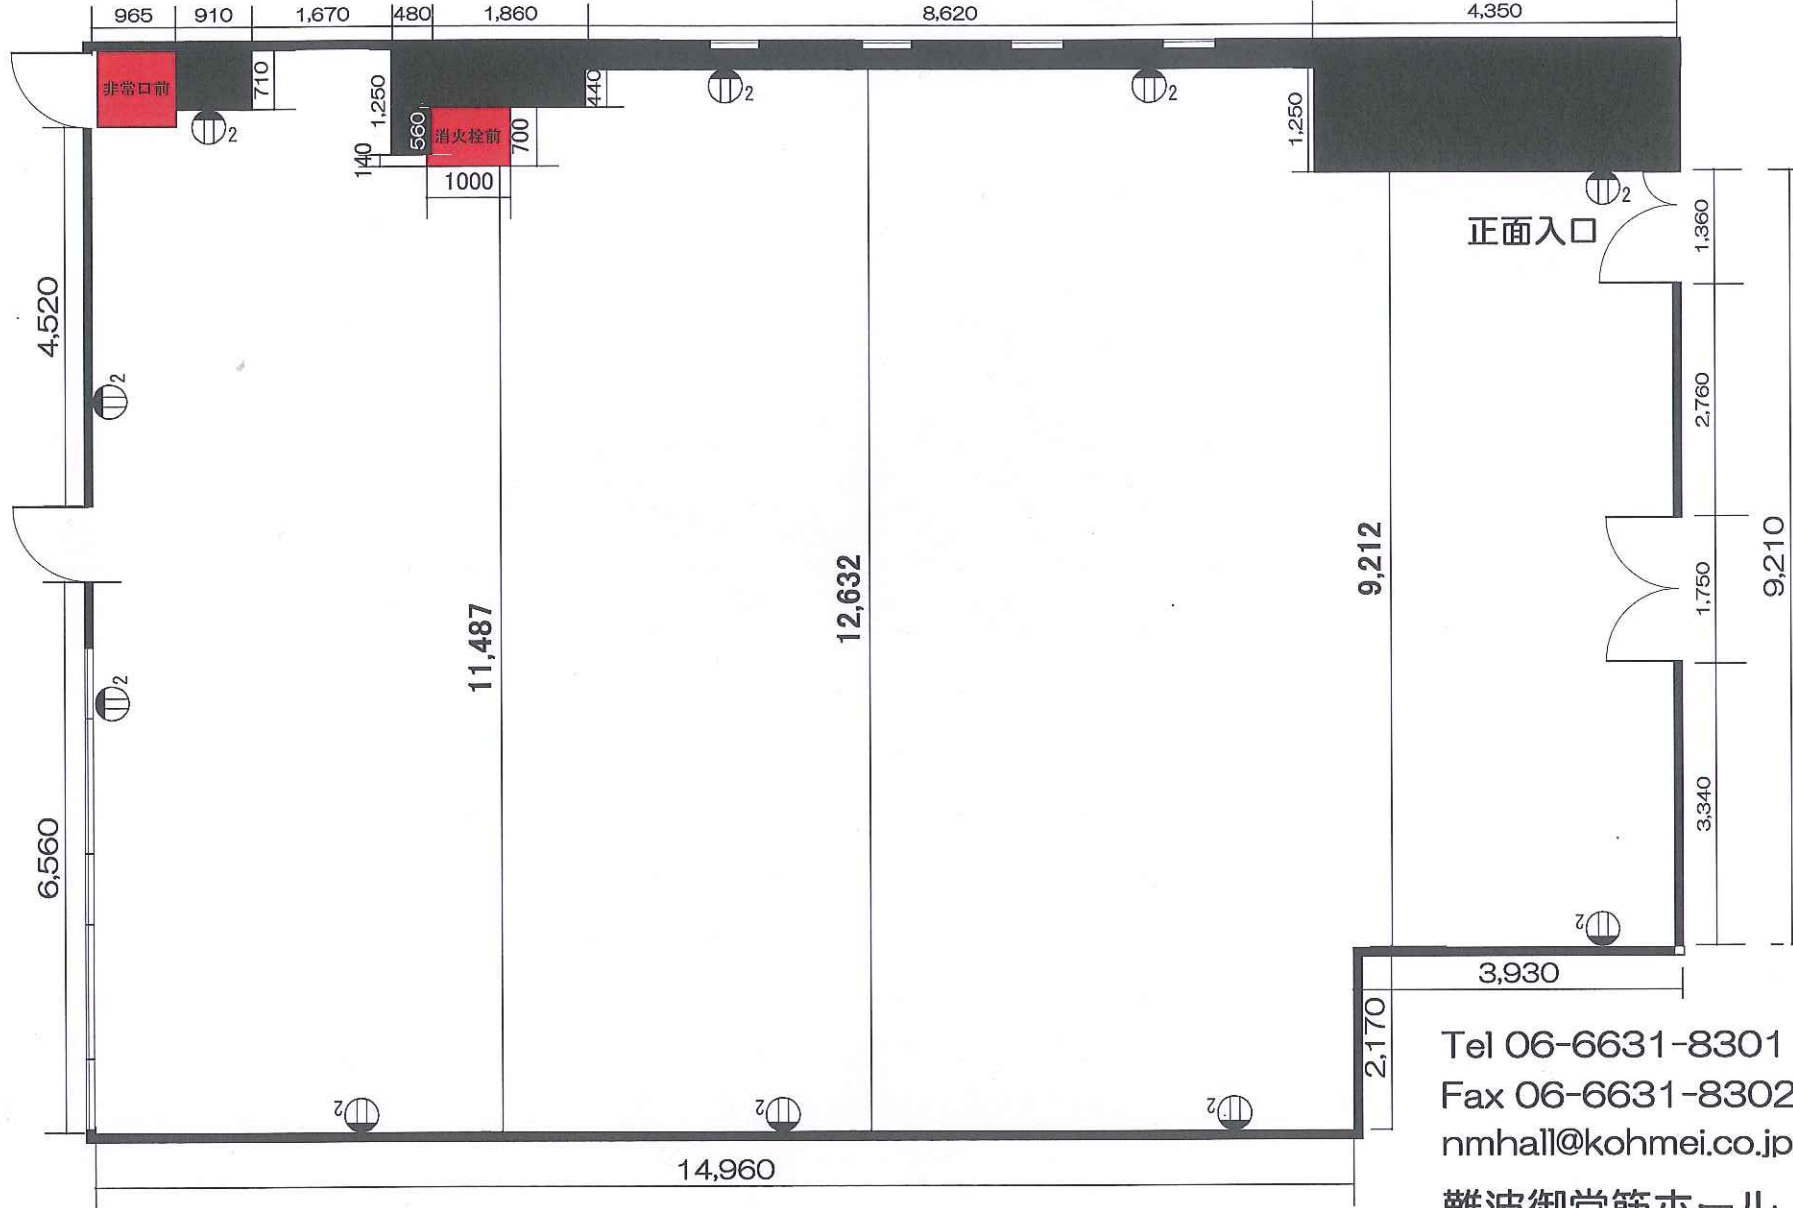

ホール9A 見取図

◎面積:227.2㎡ / 天井高:2550mm

⊕ 壁付2口 コンセント

Tel 06-6631-8301
Fax 06-6631-8302
nmhall@kohmei.co.jp
難波御堂筋ホール