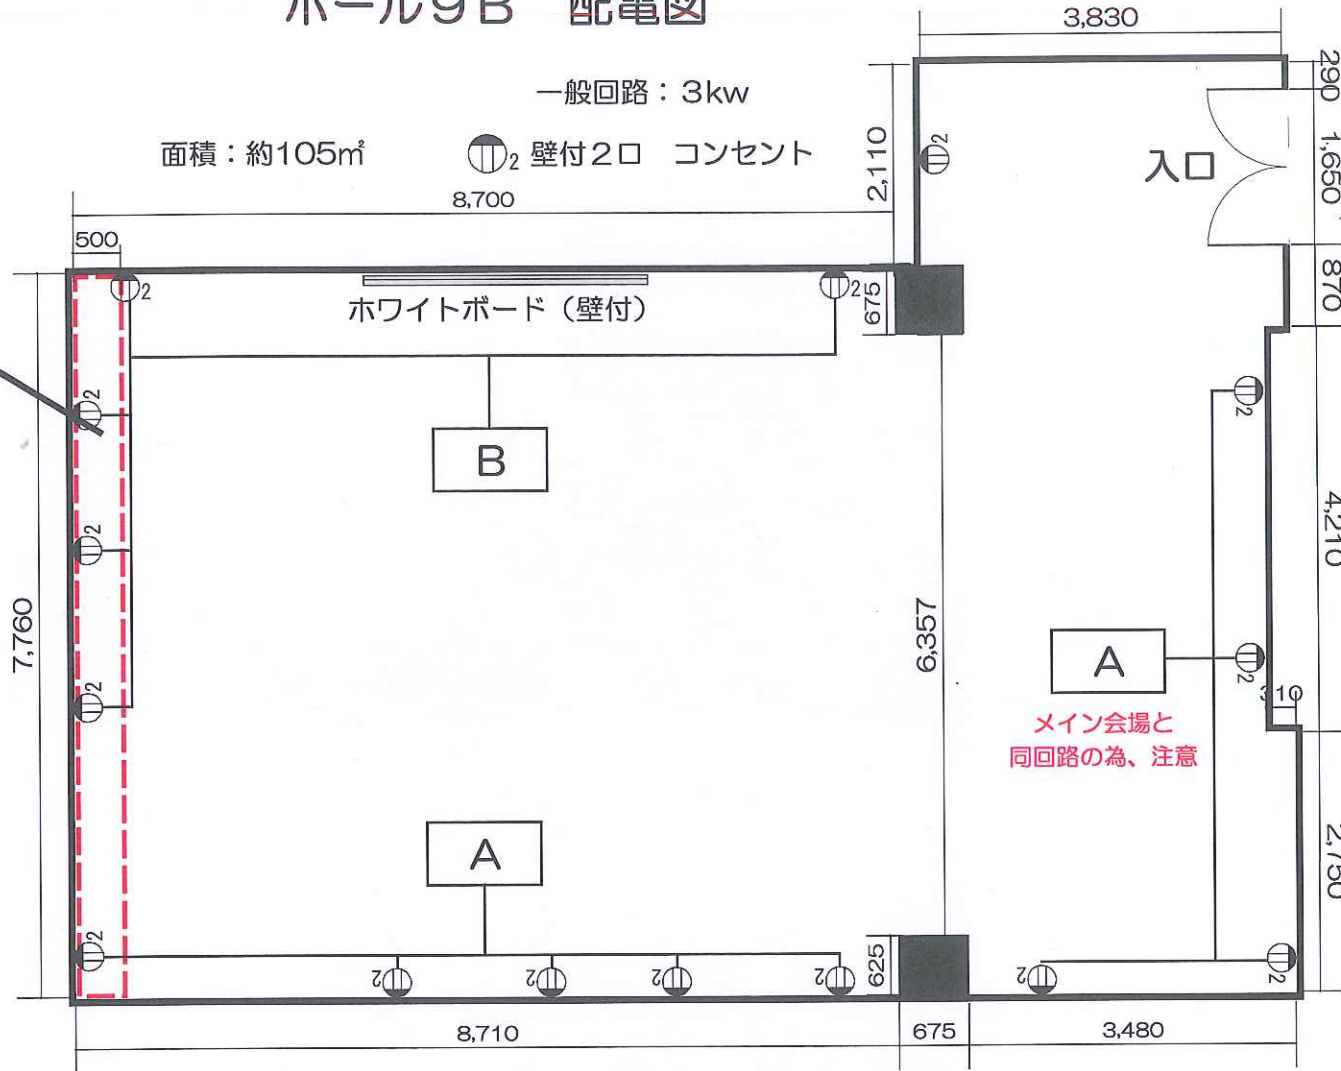

# ホール9B 配電図

一般回路：3kw

面積：約105㎡

壁付2口 コンセント

※天井が少し低くなっております。

メイン会場と  
同回路の為、注意

Tel 06-6631-8301

Fax 06-6631-8302