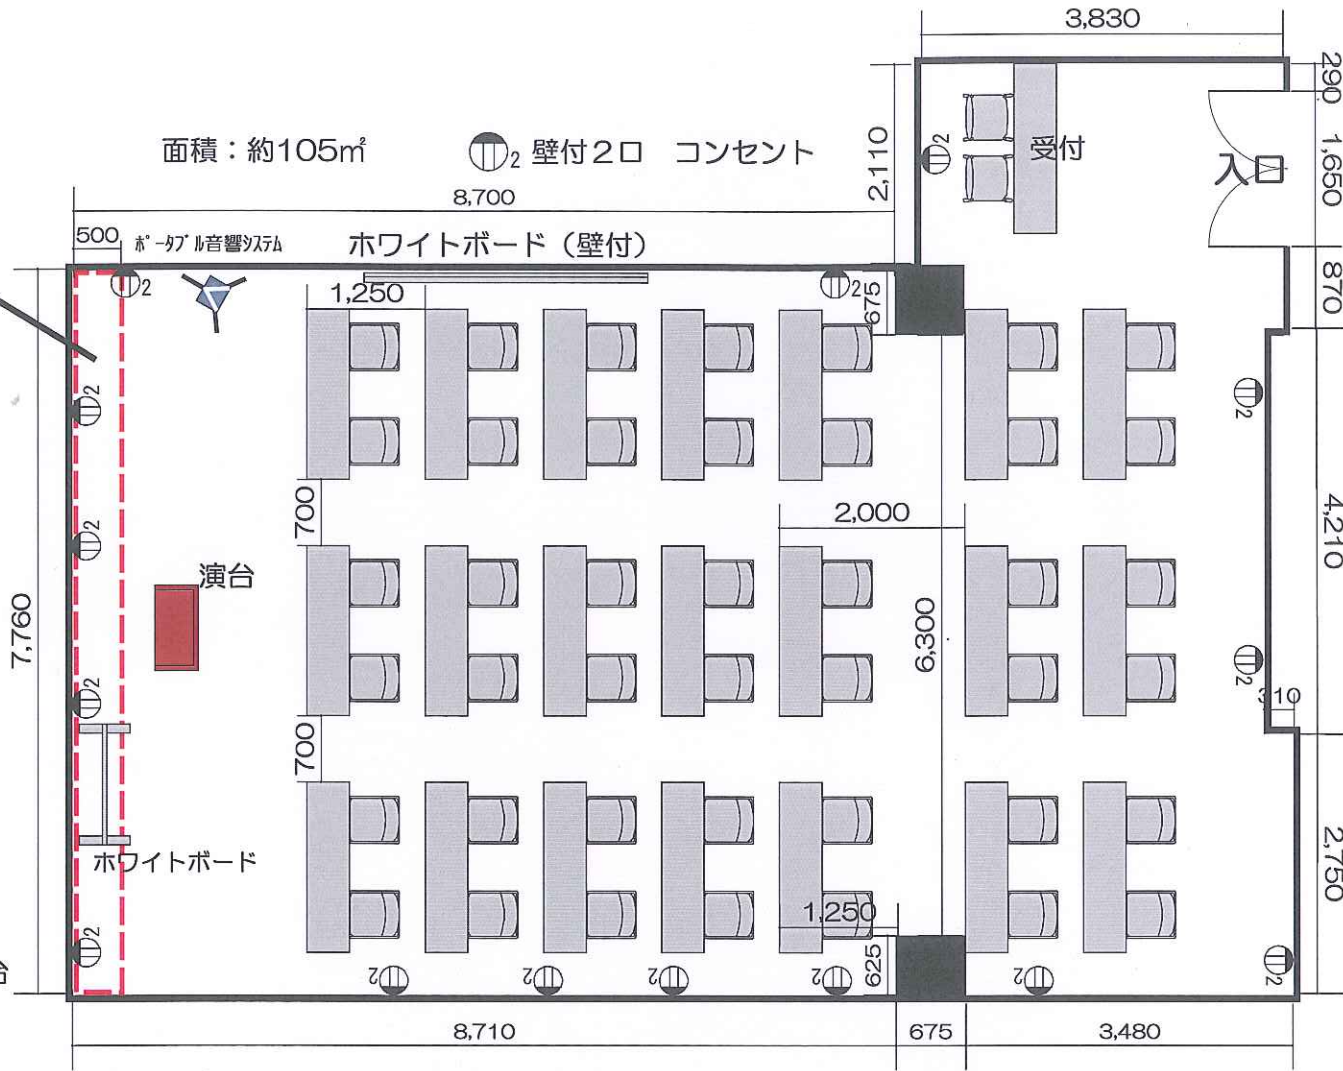

ホール9B 試験形式 42席

※天井が少し低くなっております。

面積：約105㎡

壁付2口 コンセント

■使用備品

- テーブル：21台
- スタッキングチェア：42脚
- ホワイトボード：1台
- 演台：1台
- ポータブル音響システム：1台
(ワイヤレスマイク1本)
- 受付：1台
- 受付イス：2脚

Tel 06-6631-8301
 Fax 06-6631-8302
 nmhall@kohmei.co.jp
 難波御堂筋ホール