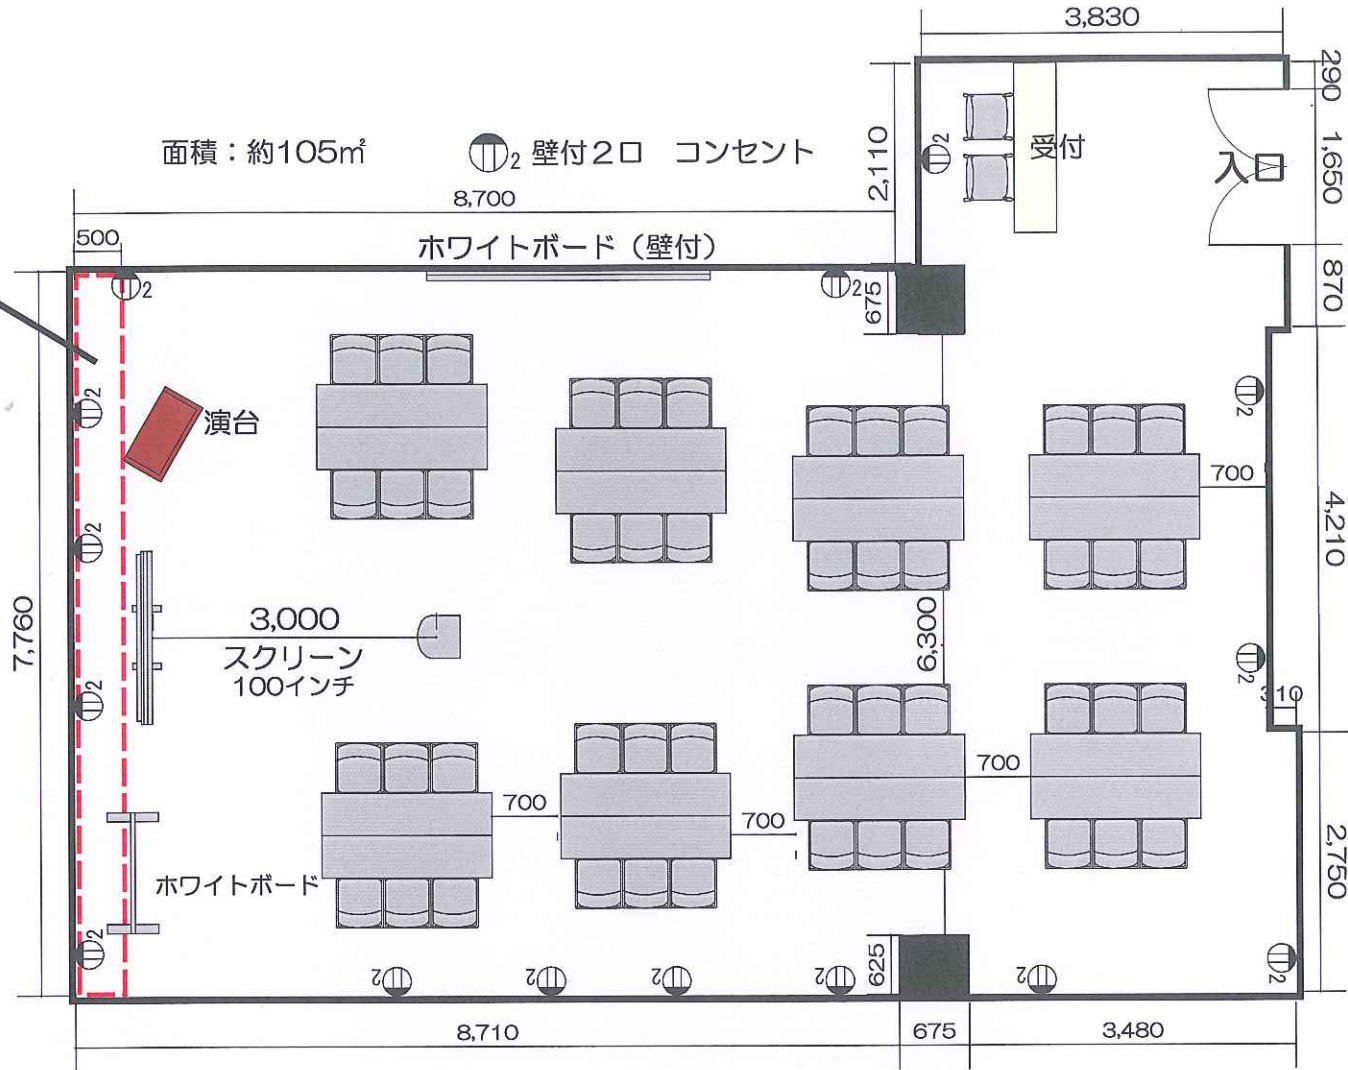

ホール9B 島型 48席

※天井が少し低くなっております。

面積：約105㎡

⊕₂ 壁付2口 コンセント
8,700

ホワイトボード（壁付）

■使用備品

- テーブル：16台
- スタッキング椅子：48脚
- ホワイトボード：1台
- スクリーン：1台
- プロジェクター：1台
- 設置台：1台
- 演台：1台
- 受付：1台
- 受付イス：2脚

Tel 06-6631-8301
 Fax 06-6631-8302
 nmhall@kohmei.co.jp
 難波御堂筋ホール