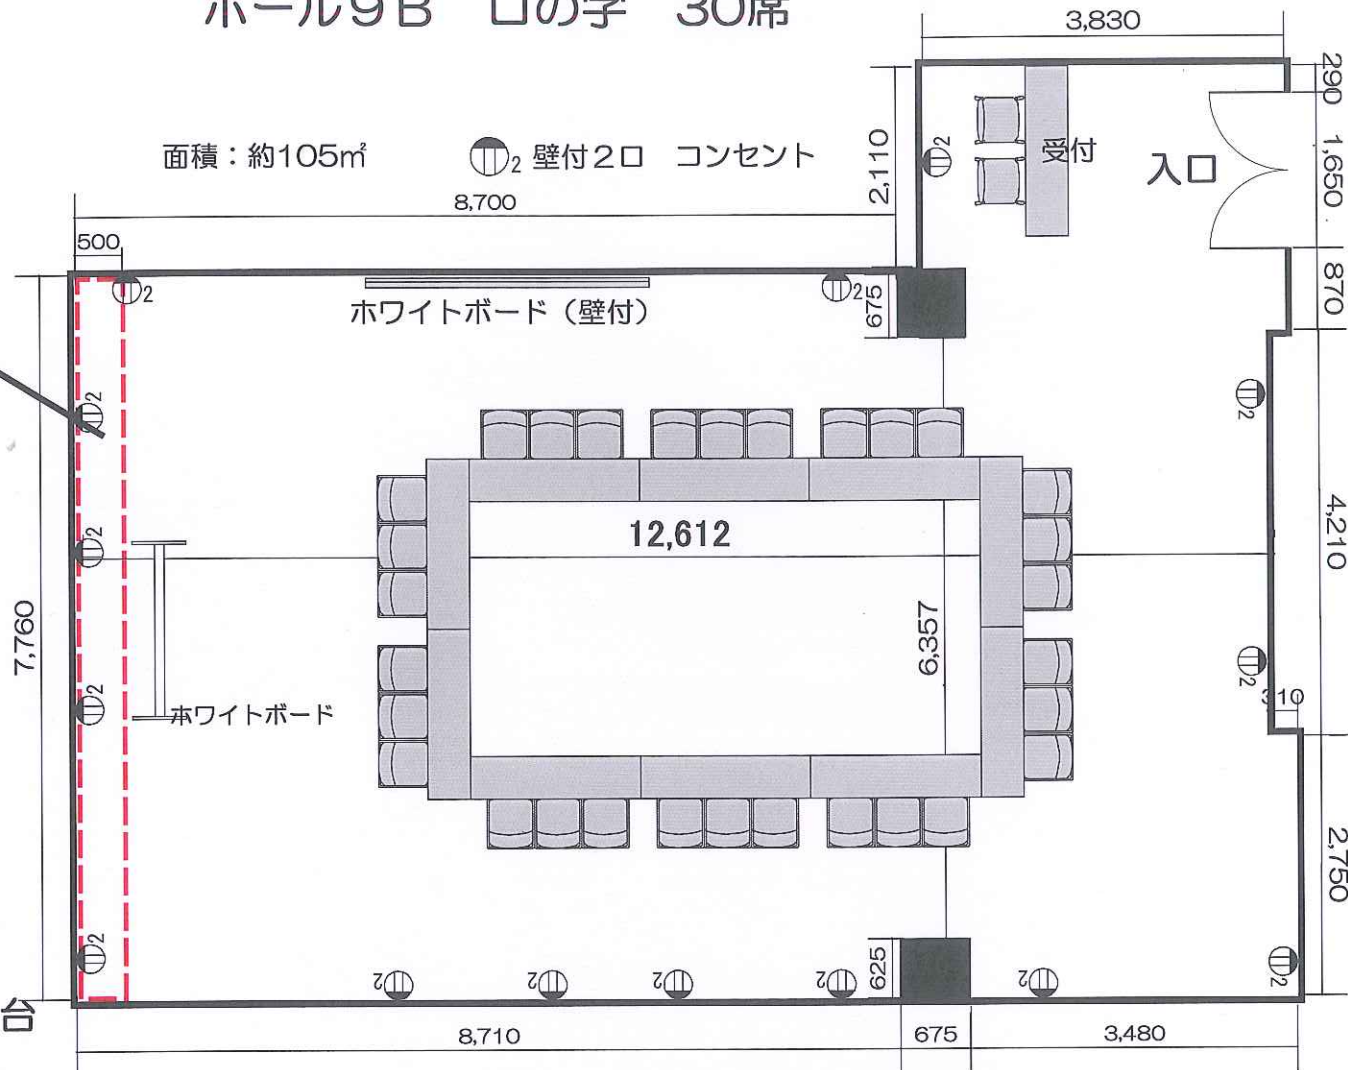

ホール9B □の字 30席

面積：約105㎡

Ⓛ₂ 壁付2口 コンセント
8,700

※天井が少し低くなっております。

- 使用備品
- テーブル：10台
- スタッキングチェア：30脚
- ホワイトボード：1台
- 受付テーブル：1台
- 受付イス：2脚

Tel 06-6631-8301
Fax 06-6631-8302
nmhall@kohmei.co.jp
難波御堂筋ホール