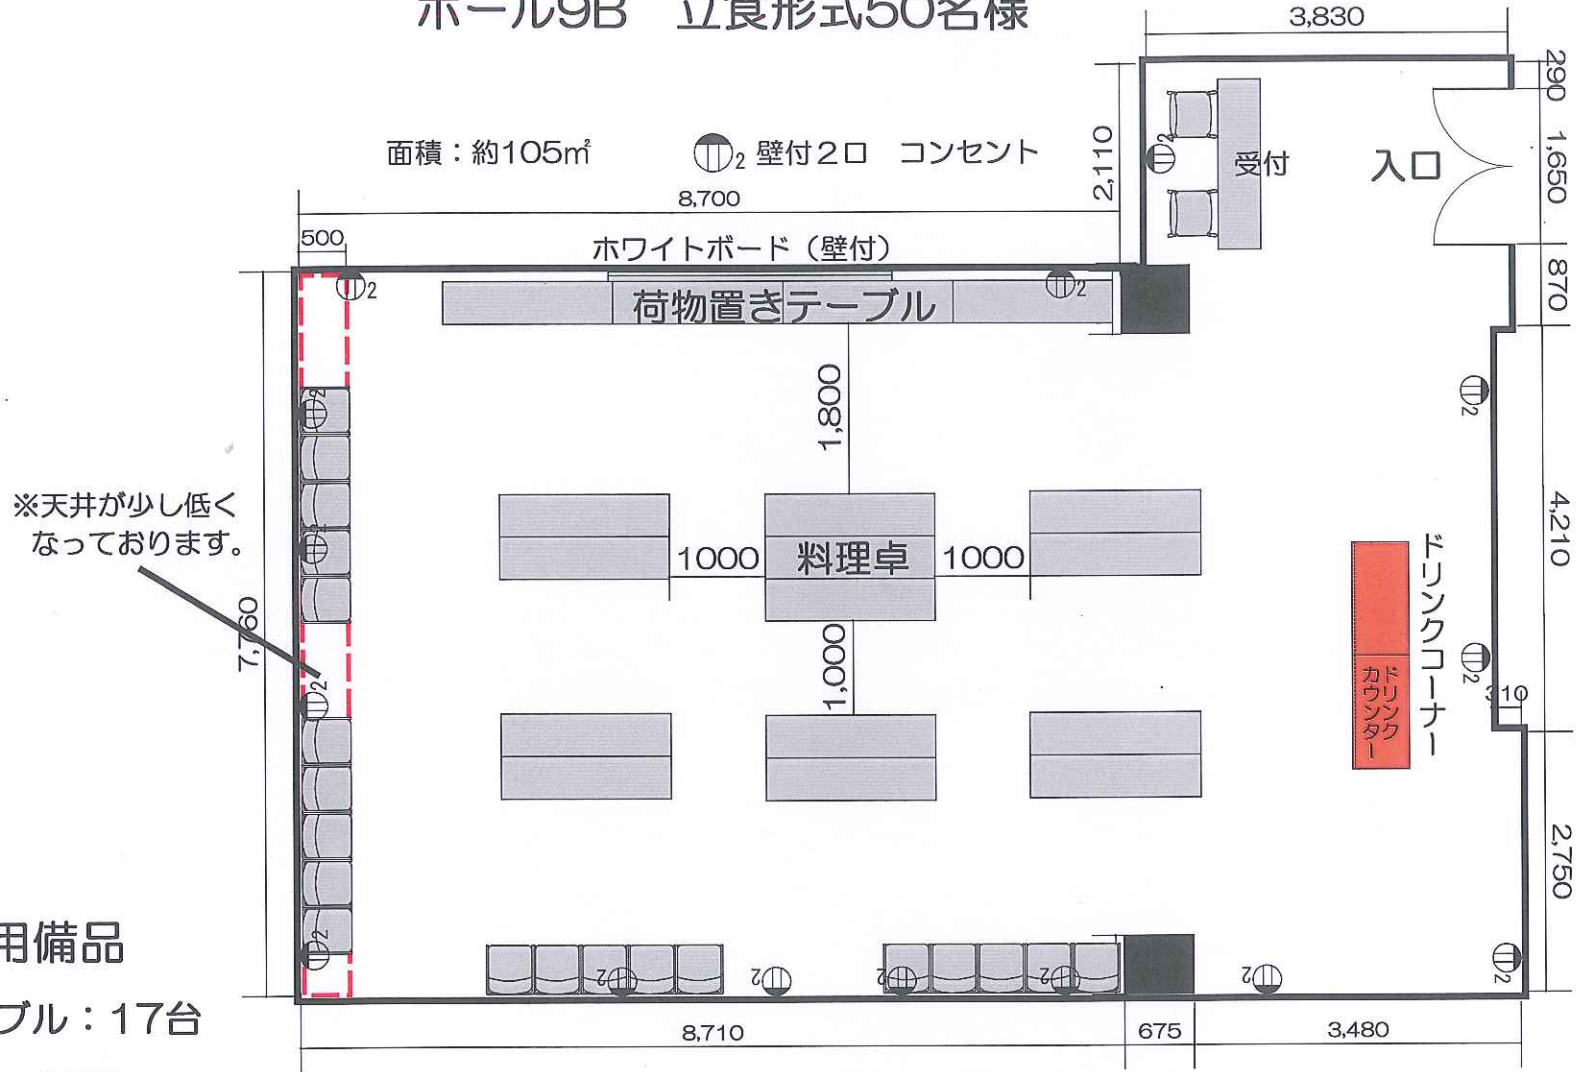

ホール9B 立食形式50名様

面積：約105㎡

壁付2口 コンセント

※天井が少し低くなっております。

■使用備品

- テーブル：17台
- イス：20脚
- 壁付ホワイトボード：1枚

Tel 06-6631-8301

Fax 06-6631-8302