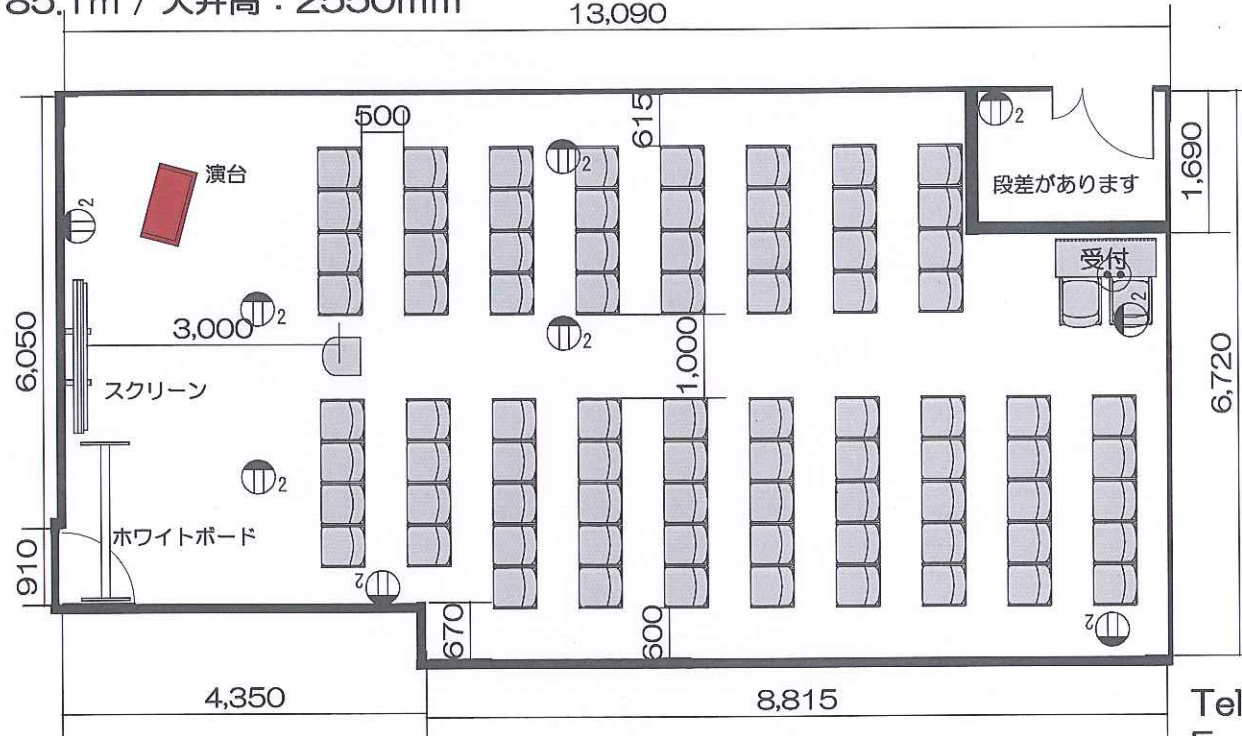

# ホール8B シアター形式 80席

■面積：85.1㎡ / 天井高：2550mm

13,090