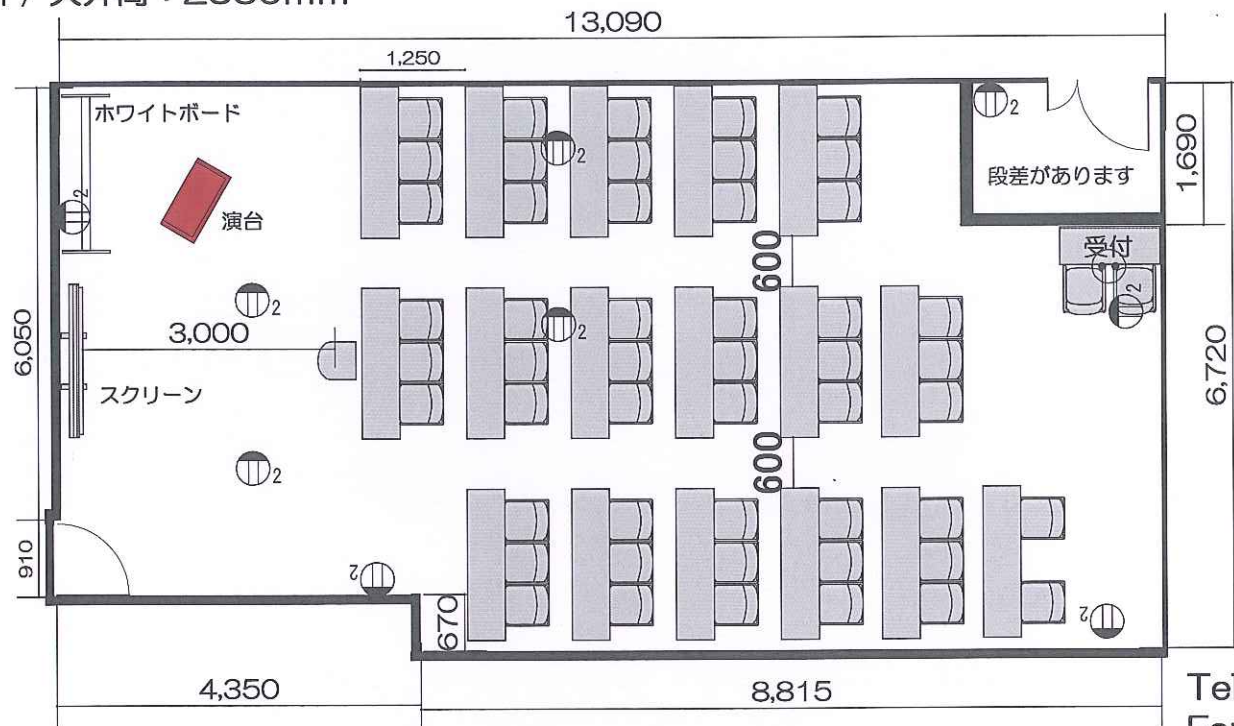

ホール8B スクール3名掛け 50席

■面積：85.1㎡ / 天井高：2550mm

■使用備品

- テーブル：17台
- スタッキングチェア：50脚
- ホワイトボード：1台
- 演台：1台
- プロジェクター：1台
- 設置台：1台
- スクリーン：1台
- ポータブル音響システム：1台
(ワイヤレスマイク1本)
- 受付テーブル：1台
- 受付イス：2脚

Tel 06-6631-8301
 Fax 06-6631-8302
 nmhall@kohmei.co.jp

難波御堂筋ホール