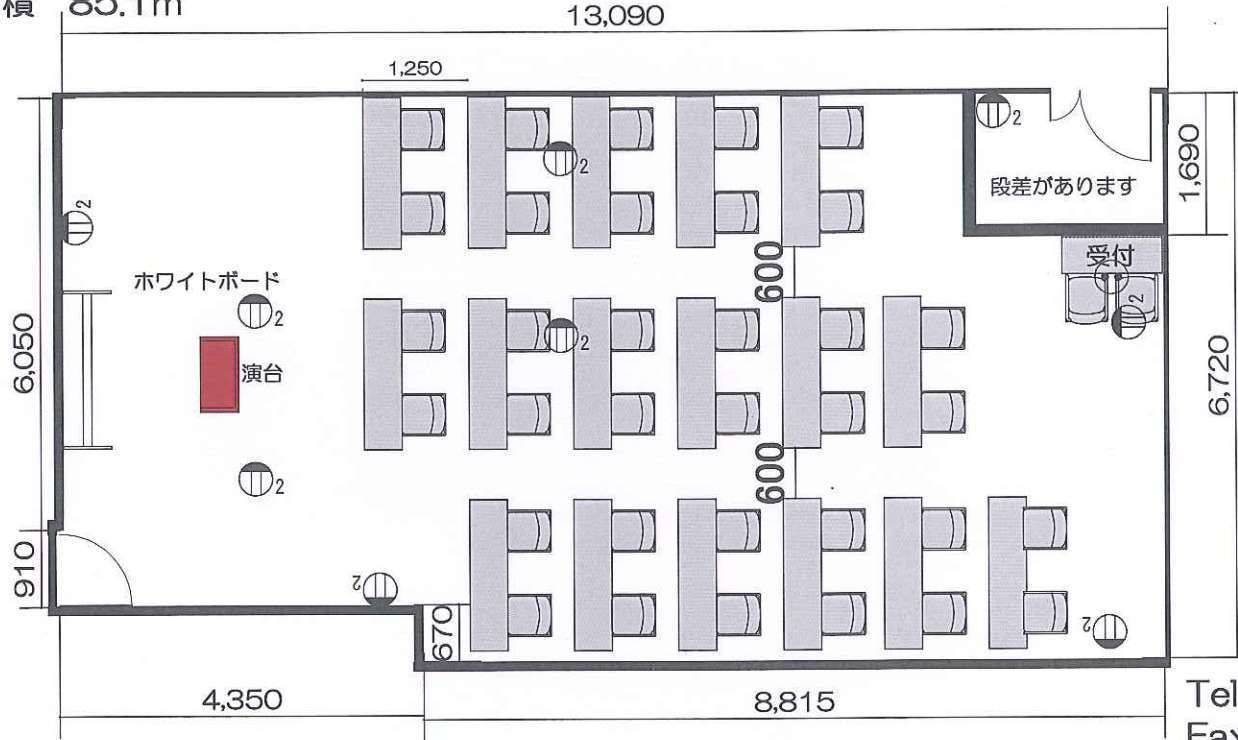

# ホール8B 試験形式 34席

■面積 85.1㎡

■使用備品

テーブル：17台

スタッキングチェア：34脚

ホワイトボード：1台

演台：1台

ポ-ダブル音響システム