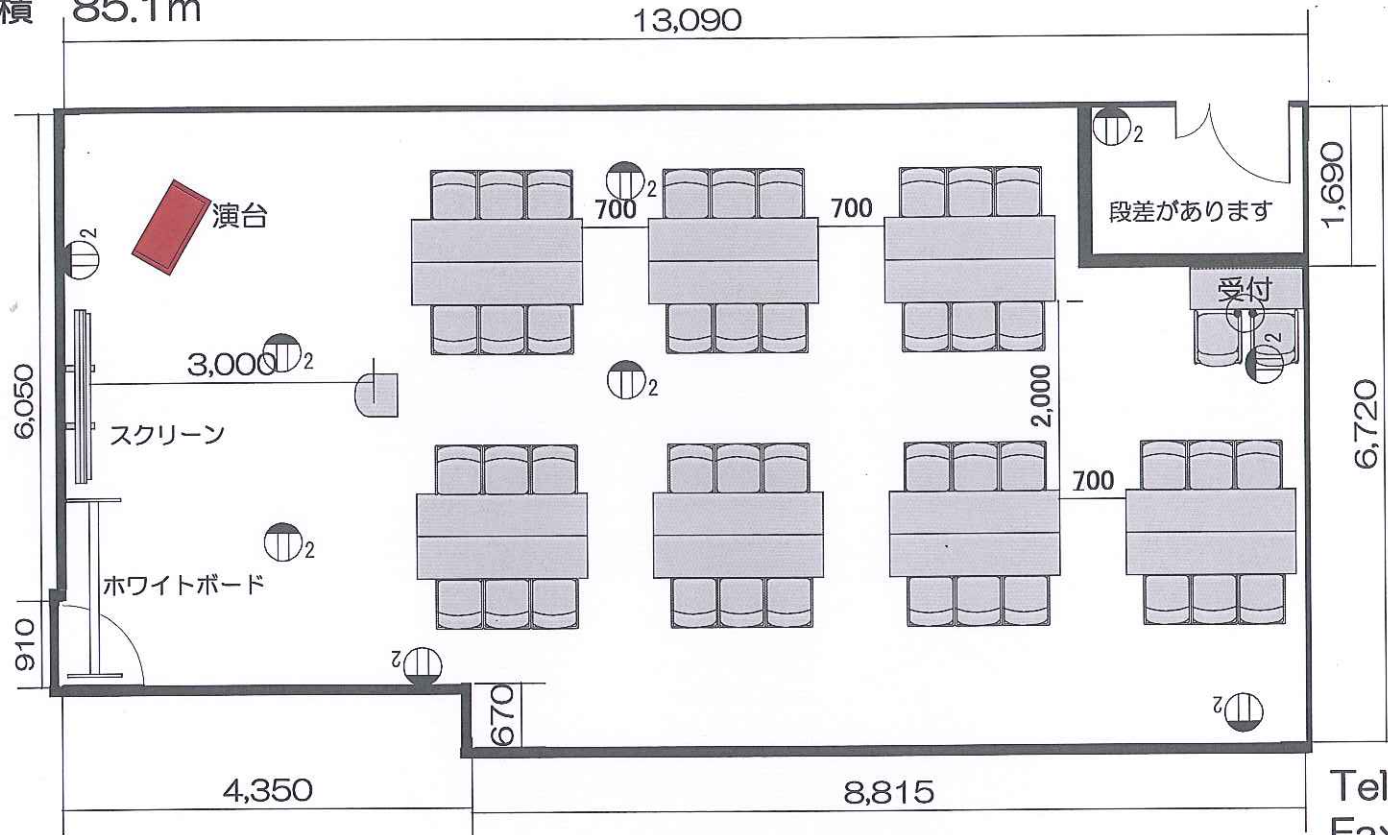

ホール8B 島型 42席

■面積 85.1㎡

■使用備品

- テーブル：14台
- スタッキング椅子：42脚
- ホワイトボード：1台
- 演台：1台
- プロジェクター：1台
- 設置台：1台
- スクリーン：1台
- ポ-ダブル音響システム：1台
(ワイヤマイク1本)

- 受付テーブル：1台
- 受付イス：2脚

Tel 06-6631-8301
 Fax 06-6631-8302
 nmhall@kohmei.co.jp

難波御堂筋ホール