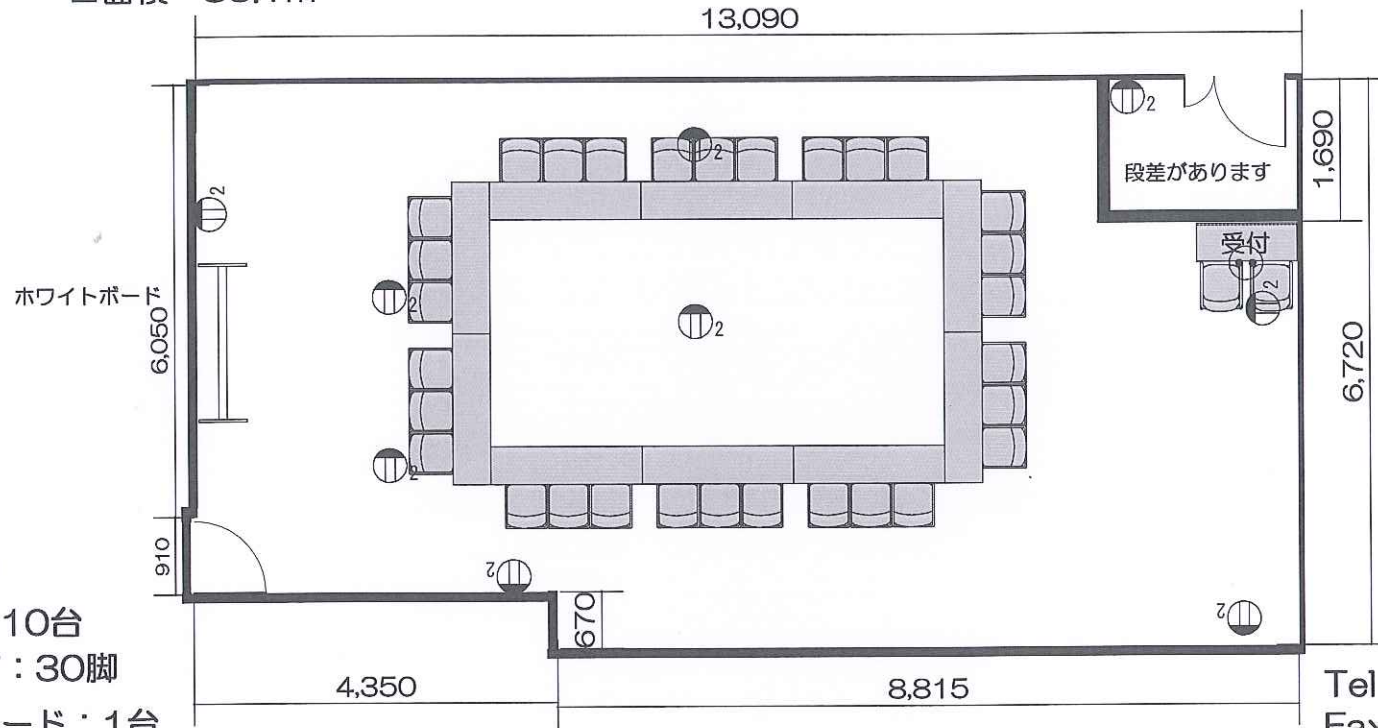

ホール8B 口の字 30席

■面積 85.1㎡

■使用備品

- テーブル：10台
- スタッキングチェア：30脚
- ホワイトボード：1台
- 受付テーブル：1台
- 受付イス：2脚

Tel 06-6631-8301
Fax 06-6631-8302
nmhall@kohmei.co.jp

難波御堂筋ホール