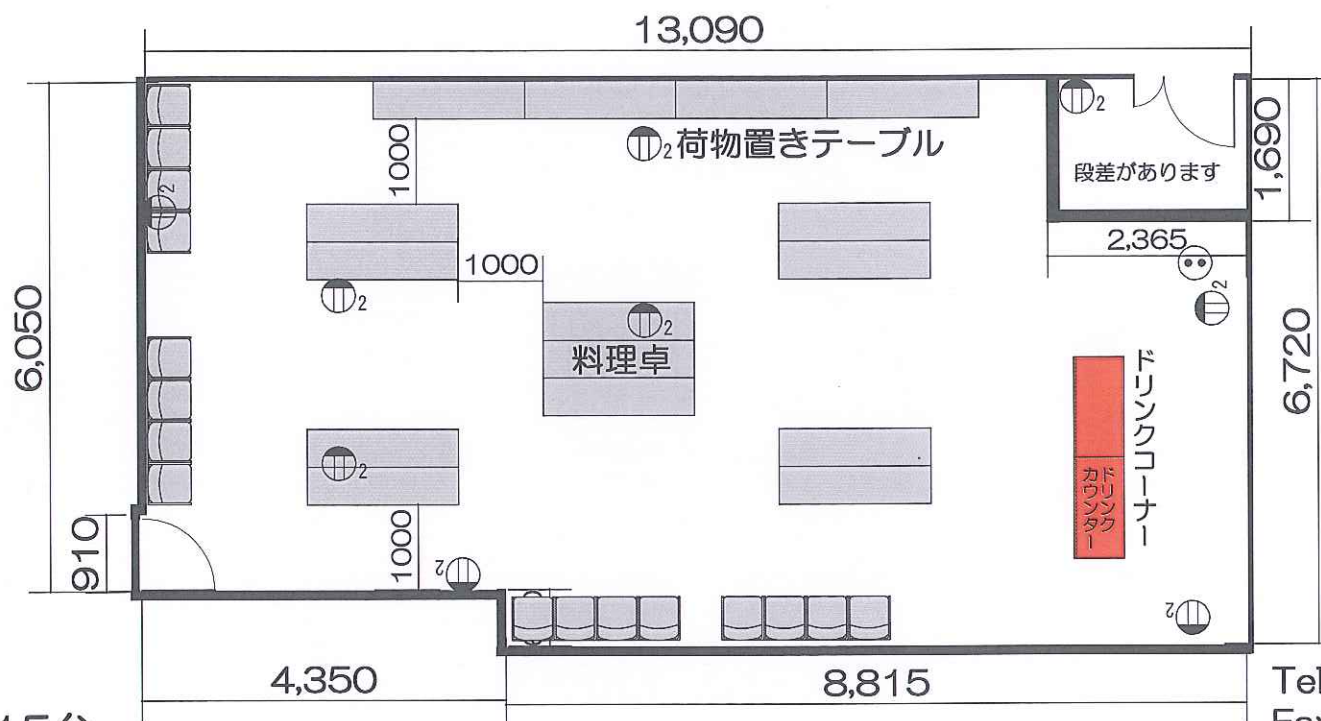

ホール8B 立食形式40名様

◎面積：85.12㎡ / 天井高：2,550mm

■使用備品

- テーブル：15台
- イス：16脚

Tel 06-6631-8301
Fax 06-6631-8302
nmhall@kohmei.co.jp

難波御堂筋ホール