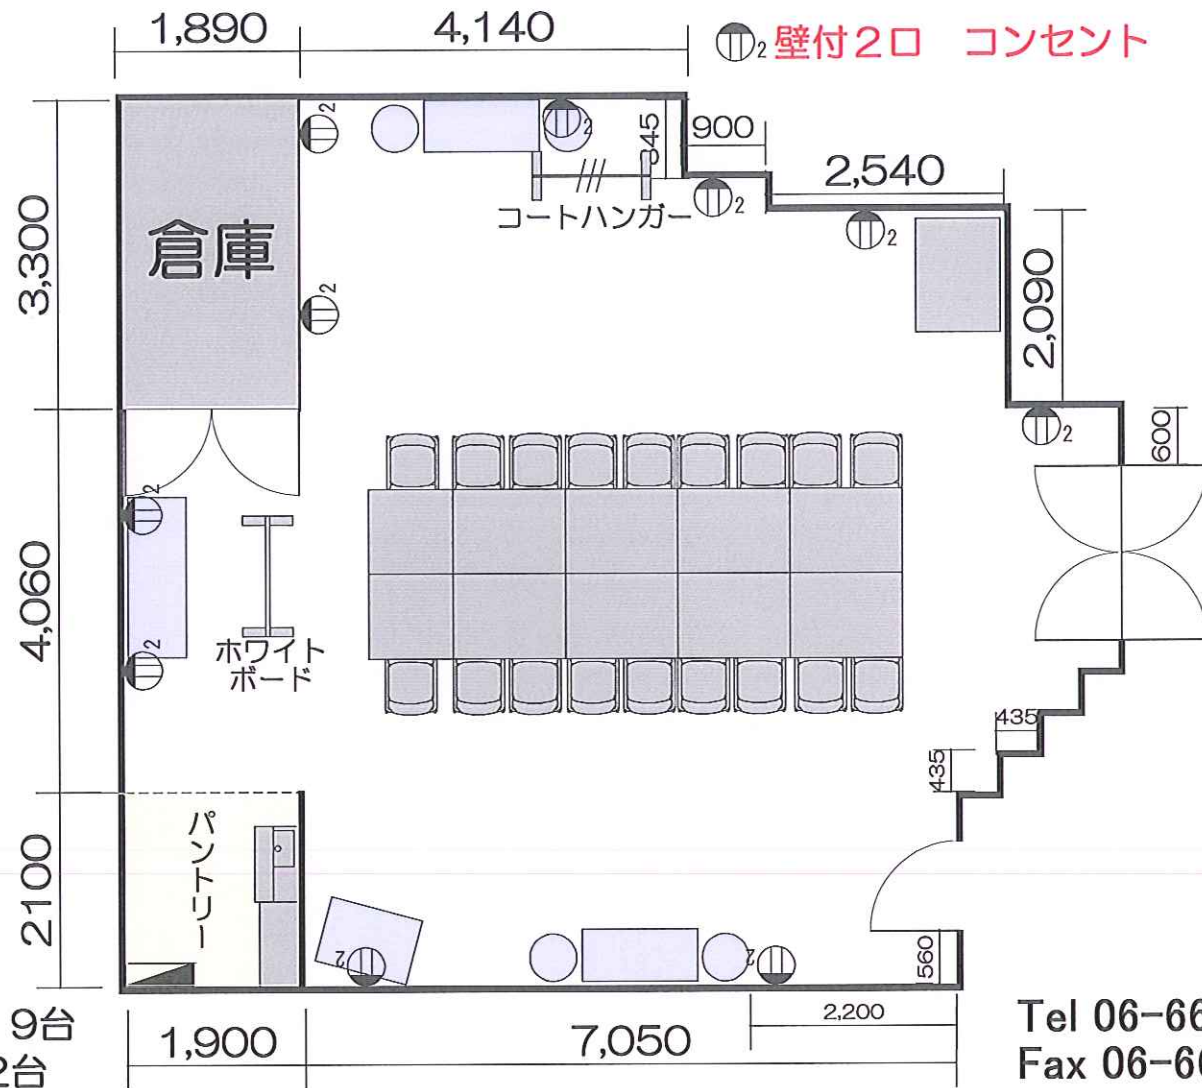

エスパス・ド・ラペ 島型 18席

■使用オプション

イス：18脚

テーブル（1200*900）：9台

テーブル（900*900）：2台

ホワイトボード：1台

ハンガーラック：1台

Tel 06-6631-8301