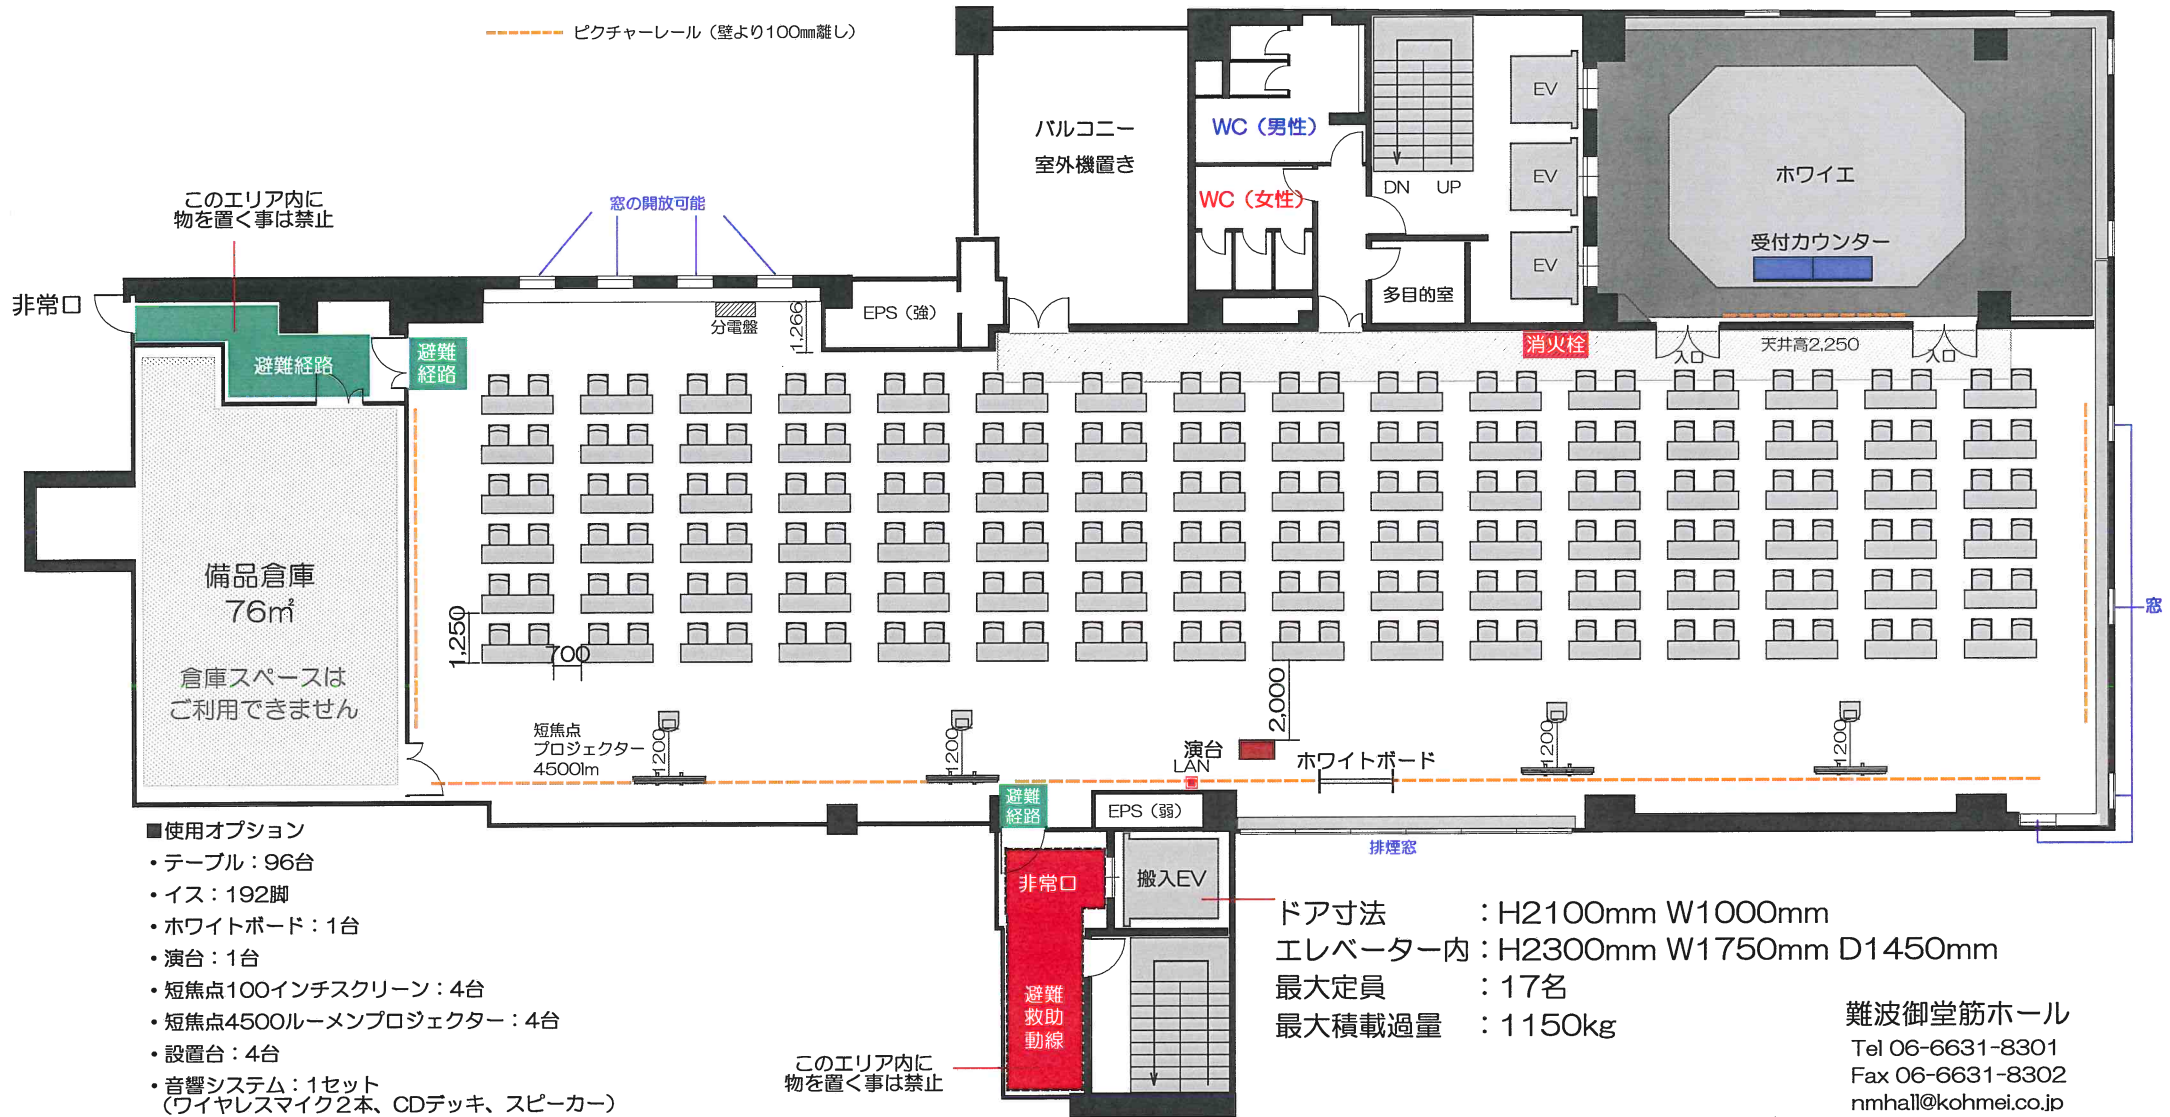

ホール6 スクール形式2名掛け 224席

ホワイエ：85.4㎡、ホール内524.7㎡ 天井高2,550mm

ホール6 南向き スクール形式2名掛け 192席

ホワイエ：85.4㎡、ホール内524.7㎡ 天井高2,550mm

ホール6 南向き スクール形式2名掛け 192席

ホワイエ：85.4㎡、ホール内524.7㎡ 天井高2,550mm