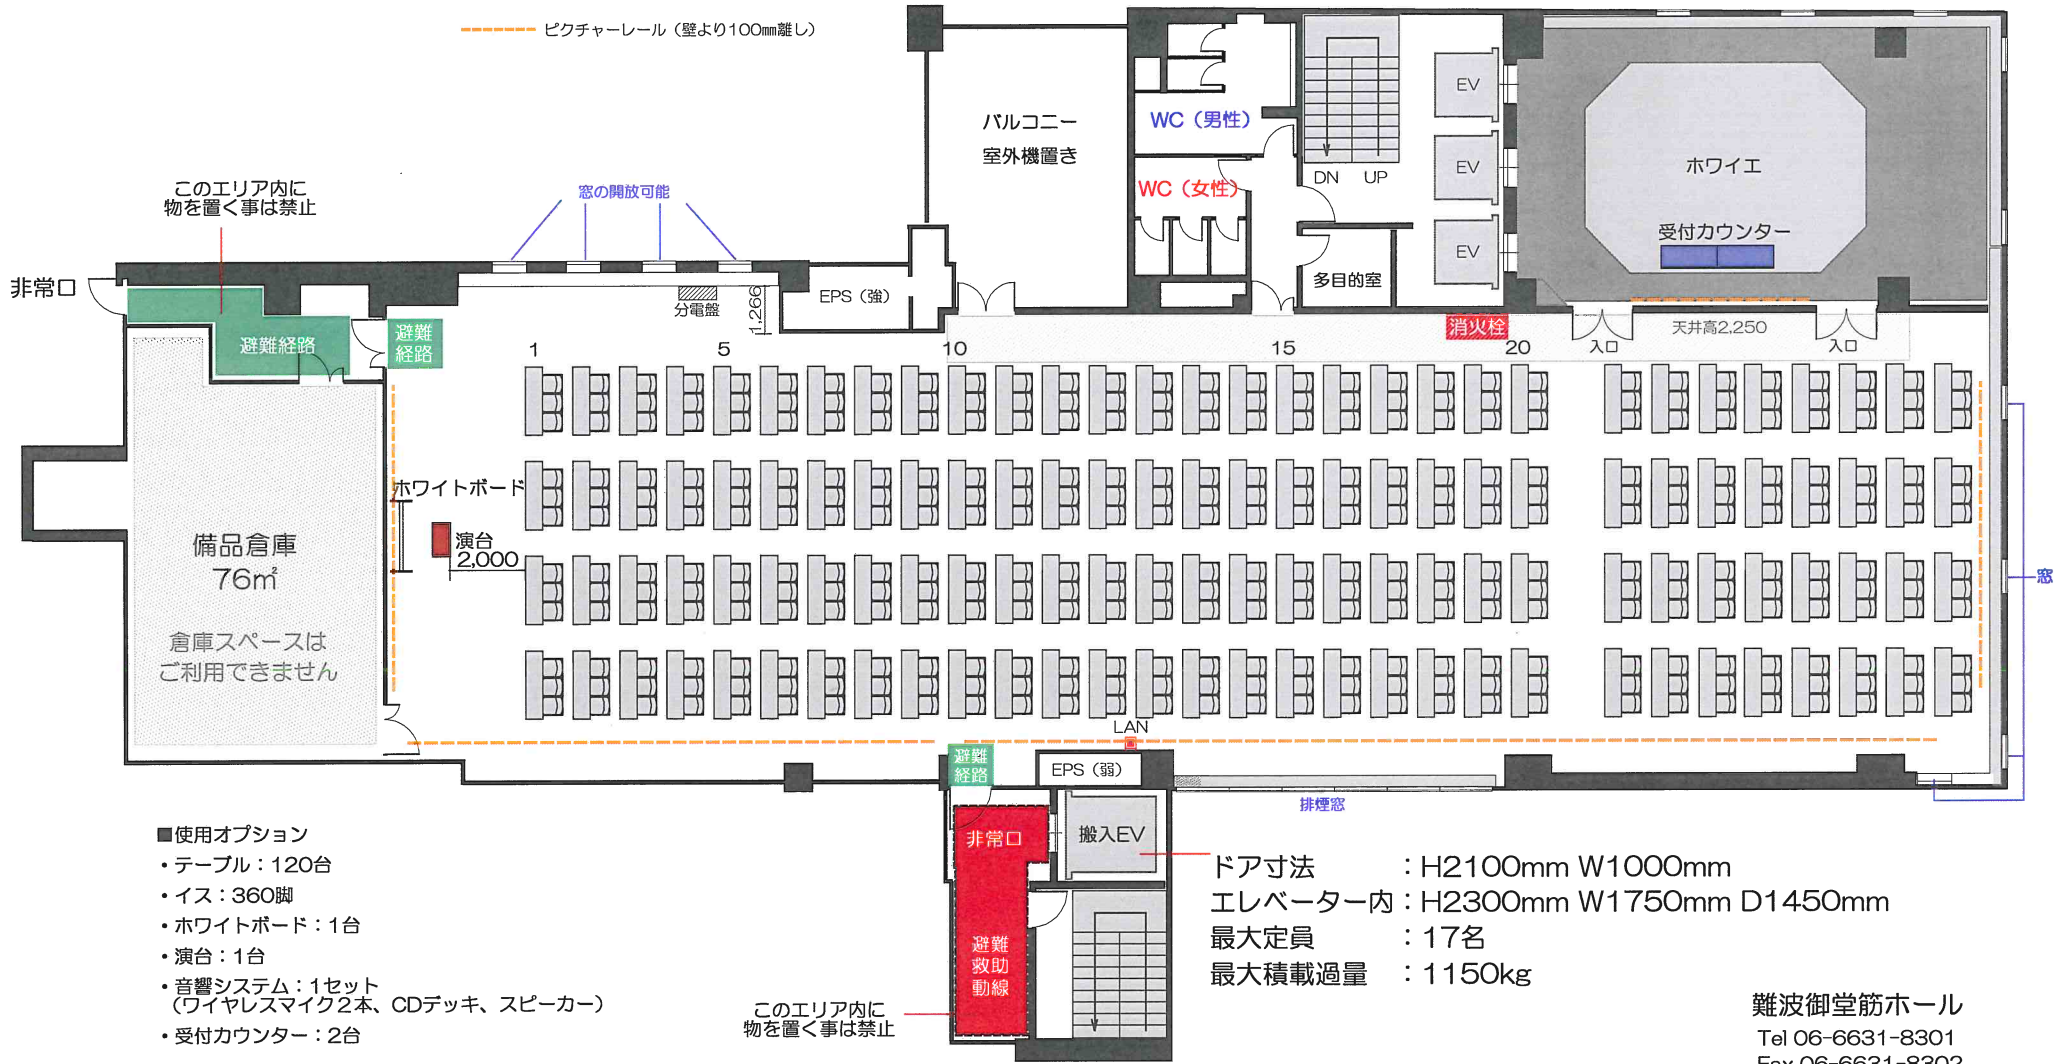

# ホール6 スクール形式3名掛け 360席

ホワイエ：85.4㎡、ホール内524.7㎡ 天井高2,550mm

- 使用オプション
- テーブル：120台
  - イス：360脚
  - ホワイトボード：1台
  - 演台：1台
  - 音響システム：1セット (ワイヤレスマイク2本、CDデッキ、スピーカー)
  - 受付カウンター：2台

ドア寸法 : H2100mm W1000mm  
 エレベーター内 : H2300mm W1750mm D1450mm  
 最大定員 : 17名  
 最大積載過量 : 1150kg

# ホール6 スクール形式3名掛け 336席

ホワイエ：85.4㎡、ホール内524.7㎡ 天井高2,550mm

## ■使用オプション

- ・テーブル：112台
- ・イス：336脚
- ・ホワイトボード：1台
- ・演台：1台
- ・短焦点100インチスクリーン：3台
- ・短焦点4500ルーメンプロジェクター：4台
- ・設置台：4台
- ・音響システム：1セット  
(ワイヤレスマイク2本、CDデッキ、スピーカー)
- ・受付カウンター：2台

ドア寸法 : H2100mm W1000mm  
 エレベーター内 : H2300mm W1750mm D1450mm  
 最大定員 : 17名  
 最大積載過量 : 1150kg

### ■使用オプション

- ・テーブル：96台
- ・イス：288脚
- ・ホワイトボード：1台
- ・演台：1台
- ・短焦点100インチスクリーン：4台
- ・短焦点4500ルーメンプロジェクター：4台
- ・設置台：4台
- ・音響システム：1セット  
(ワイヤレスマイク2本、CDデッキ、スピーカー)

ドア寸法 : H2100mm W1000mm  
 エレベーター内 : H2300mm W1750mm D1450mm  
 最大定員 : 17名  
 最大積載過量 : 1150kg