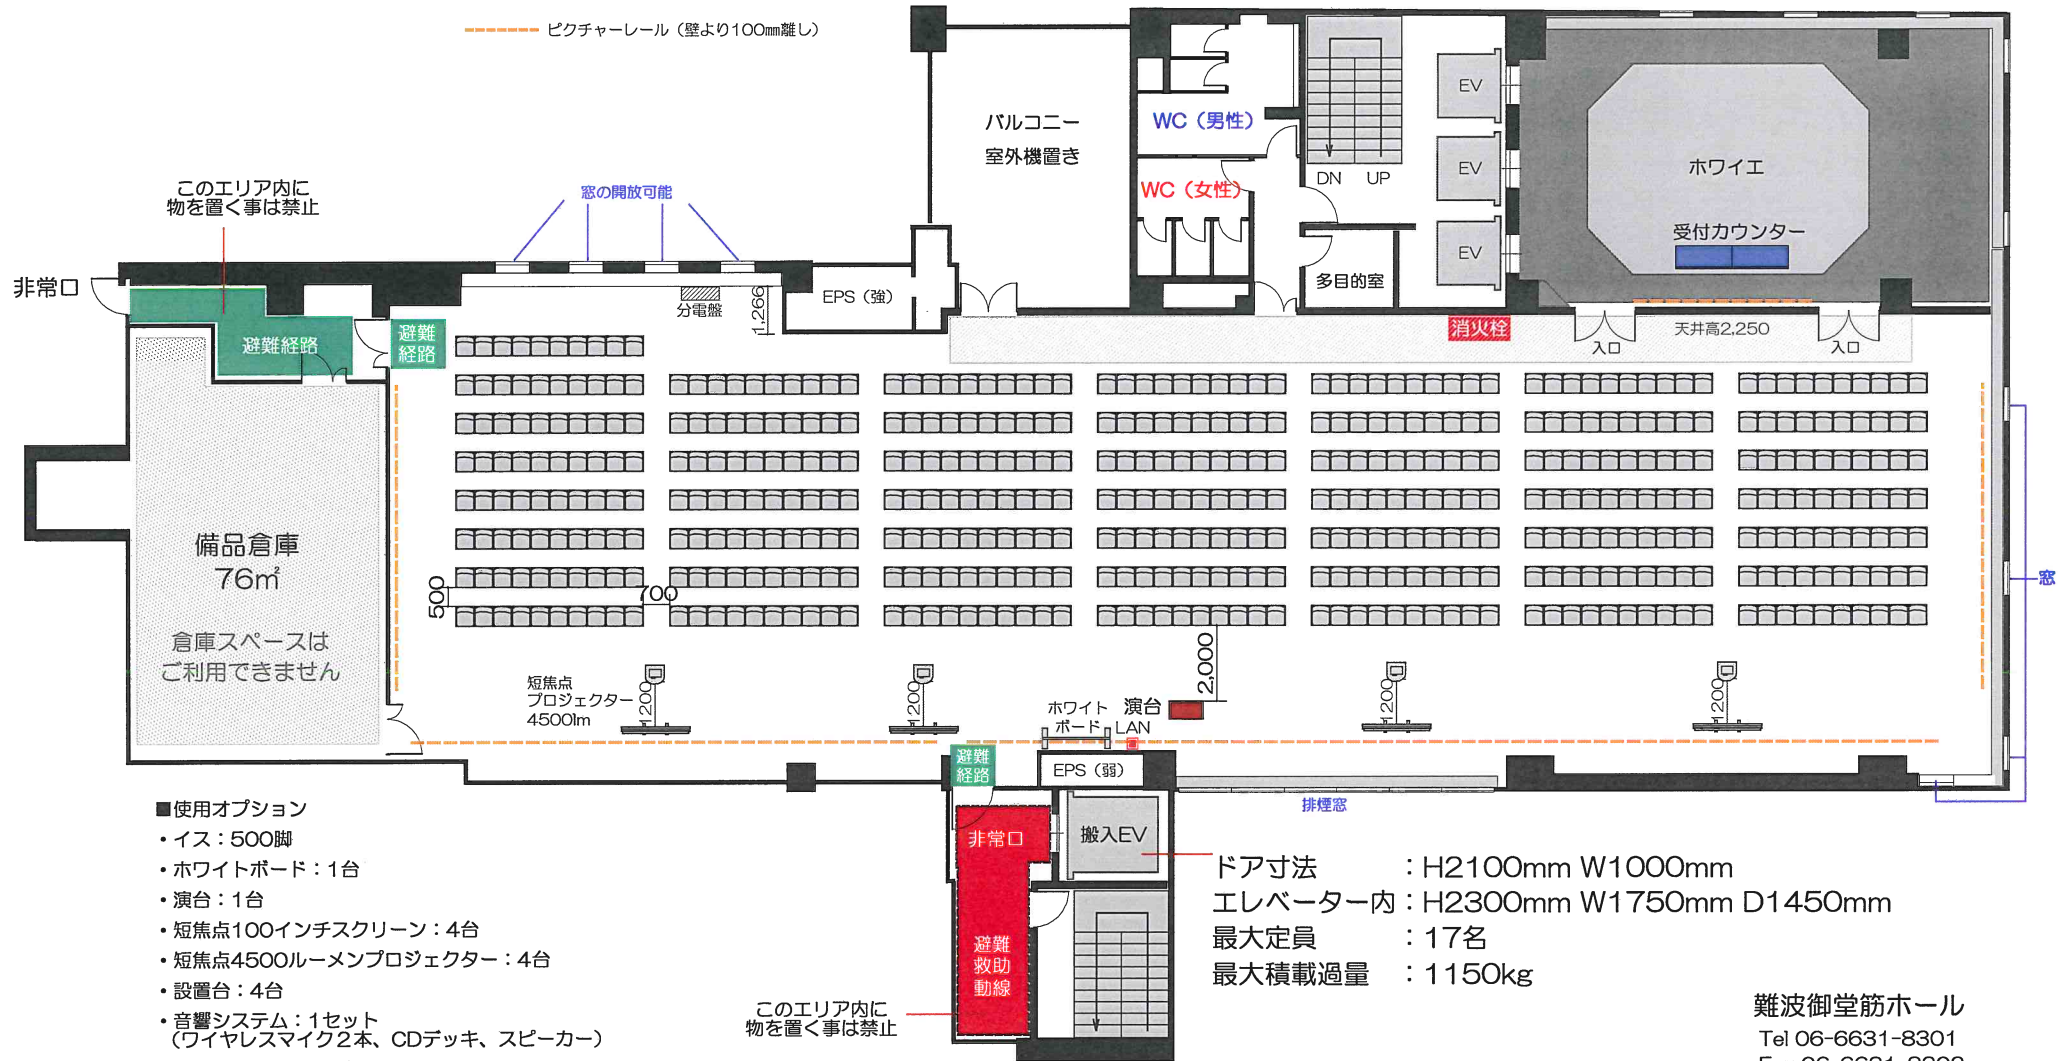

# ホール6 シアター形式 500席

ホワイエ：85.4㎡、ホール内524.7㎡ 天井高2,550mm

■使用オプション

- ・イス：500脚
- ・ホワイトボード：1台
- ・演台：1台
- ・音響システム：1セット  
(ワイヤレスマイク2本、CDデッキ、スピーカー)
- ・受付カウンター：2台

ドア寸法 : H2100mm W1000mm  
 エレベーター内 : H2300mm W1750mm D1450mm  
 最大定員 : 17名  
 最大積載過量 : 1150kg

# ホール6 シアター形式 500席

ホワイエ：85.4㎡、ホール内524.7㎡ 天井高2,550mm

- 使用オプション
- ・イス：500脚
- ・ホワイトボード：1台
- ・演台：1台
- ・短焦点100インチスクリーン：3台
- ・短焦点4500ルーメンプロジェクター：4台
- ・設置台：4台
- ・音響システム：1セット (ワイヤレスマイク2本、CDデッキ、スピーカー)
- ・受付カウンター：2台

# ホール6 シアター形式 500席

ホワイエ：85.4㎡、ホール内524.7㎡ 天井高2,550mm

- 使用オプション
- ・イス：500脚
  - ・ホワイトボード：1台
  - ・演台：1台
  - ・短焦点100インチスクリーン：4台
  - ・短焦点4500ルーメンプロジェクター：4台
  - ・設置台：4台
  - ・音響システム：1セット  
(ワイヤレスマイク2本、CDデッキ、スピーカー)
  - ・受付カウンター：2台