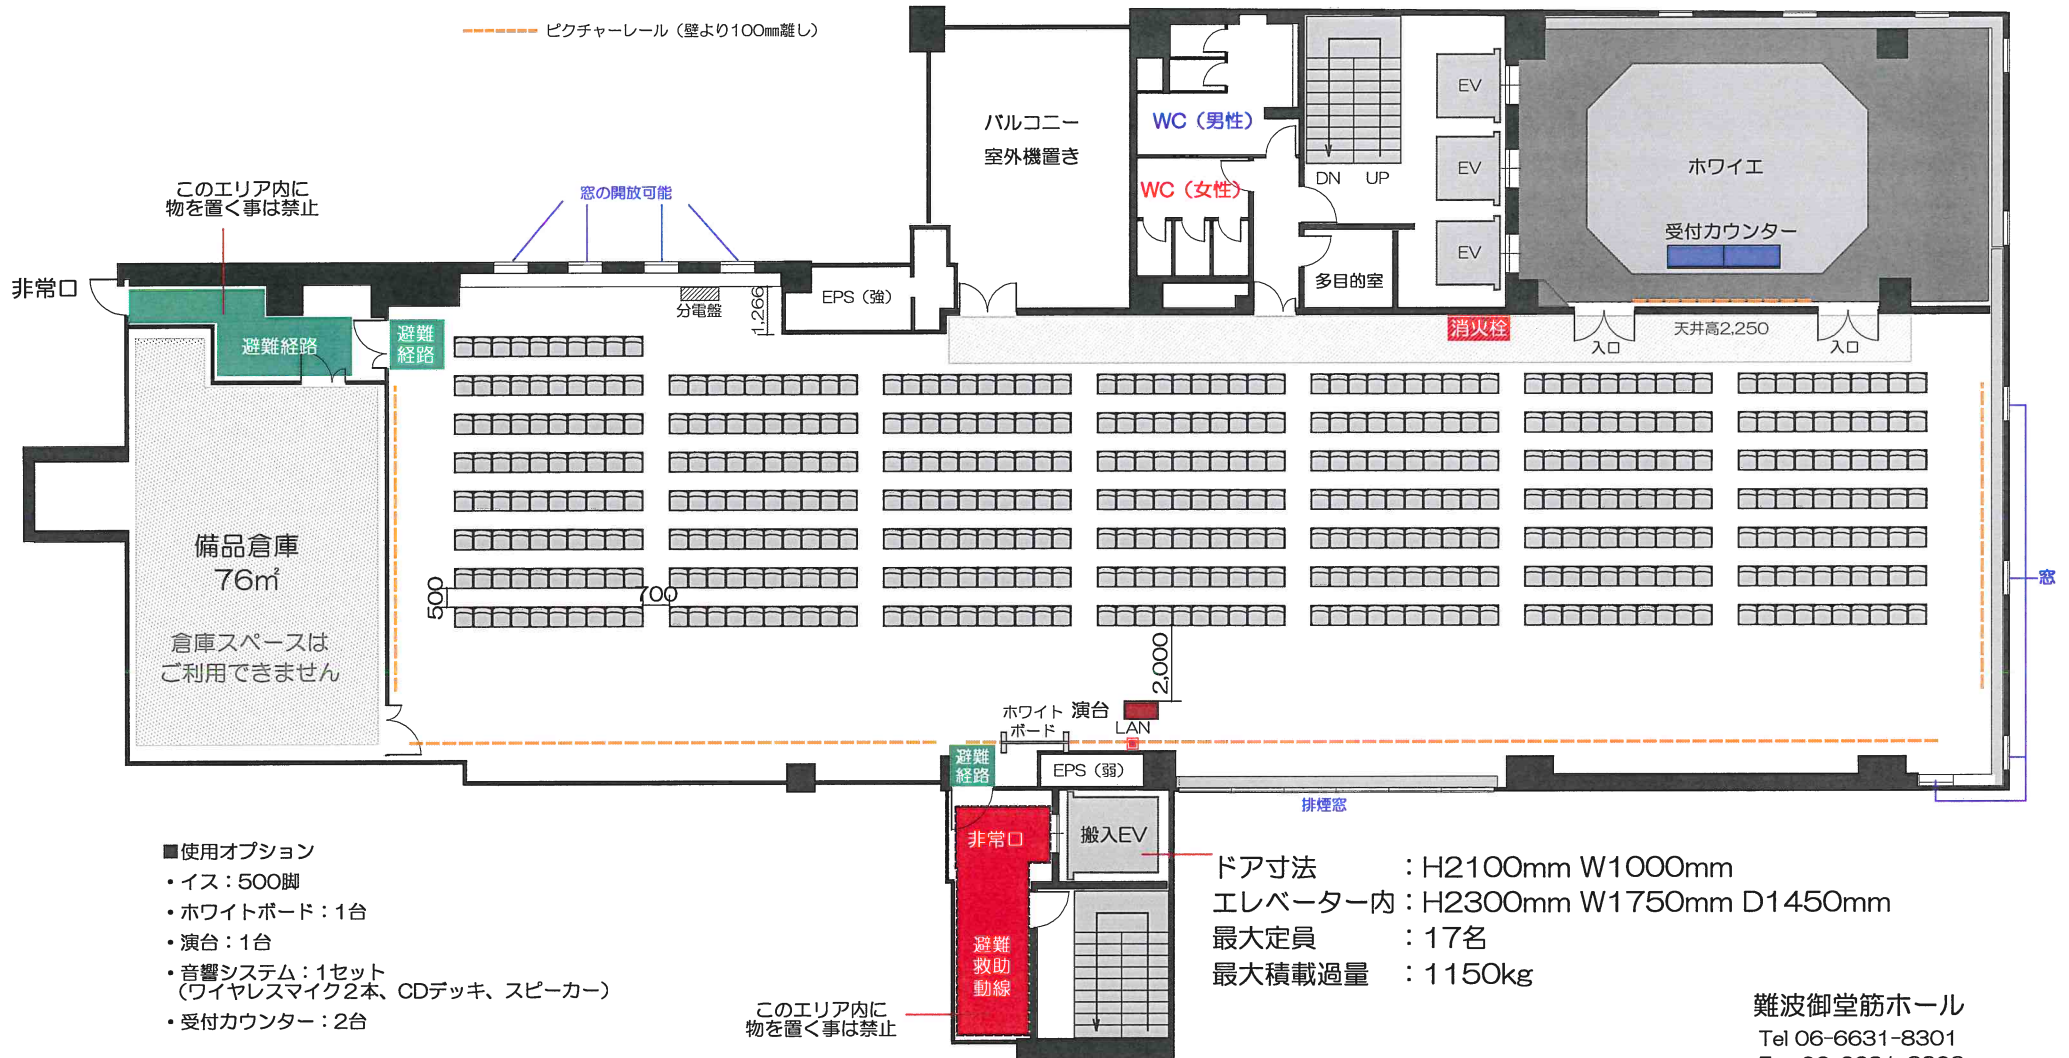

# ホール6 シアター形式 500席

ホワイエ：85.4㎡、ホール内524.7㎡ 天井高2,550mm

■使用オプション

- ・イス：500脚
- ・ホワイトボード：1台
- ・演台：1台
- ・音響システム：1セット  
(ワイヤレスマイク2本、CDデッキ、スピーカー)
- ・受付カウンター：2台

ドア寸法 : H2100mm W1000mm  
 エレベーター内 : H2300mm W1750mm D1450mm  
 最大定員 : 17名  
 最大積載過量 : 1150kg

# ホール6 シアター形式 500席

ホワイエ：85.4㎡、ホール内524.7㎡ 天井高2,550mm

- 使用オプション
- ・イス：500脚
  - ・ホワイトボード：1台
  - ・演台：1台
  - ・短焦点100インチスクリーン：4台
  - ・短焦点4500ルーメンプロジェクター：4台
  - ・設置台：4台
  - ・音響システム：1セット  
(ワイヤレスマイク2本、CDデッキ、スピーカー)
  - ・受付カウンター：2台

ドア寸法 : H2100mm W1000mm  
 エレベーター内 : H2300mm W1750mm D1450mm  
 最大定員 : 17名  
 最大積載過量 : 1150kg

難波御堂筋ホール  
 Tel 06-6631-8301  
 Fax 06-6631-8302  
 nmhall@kohmei.co.jp