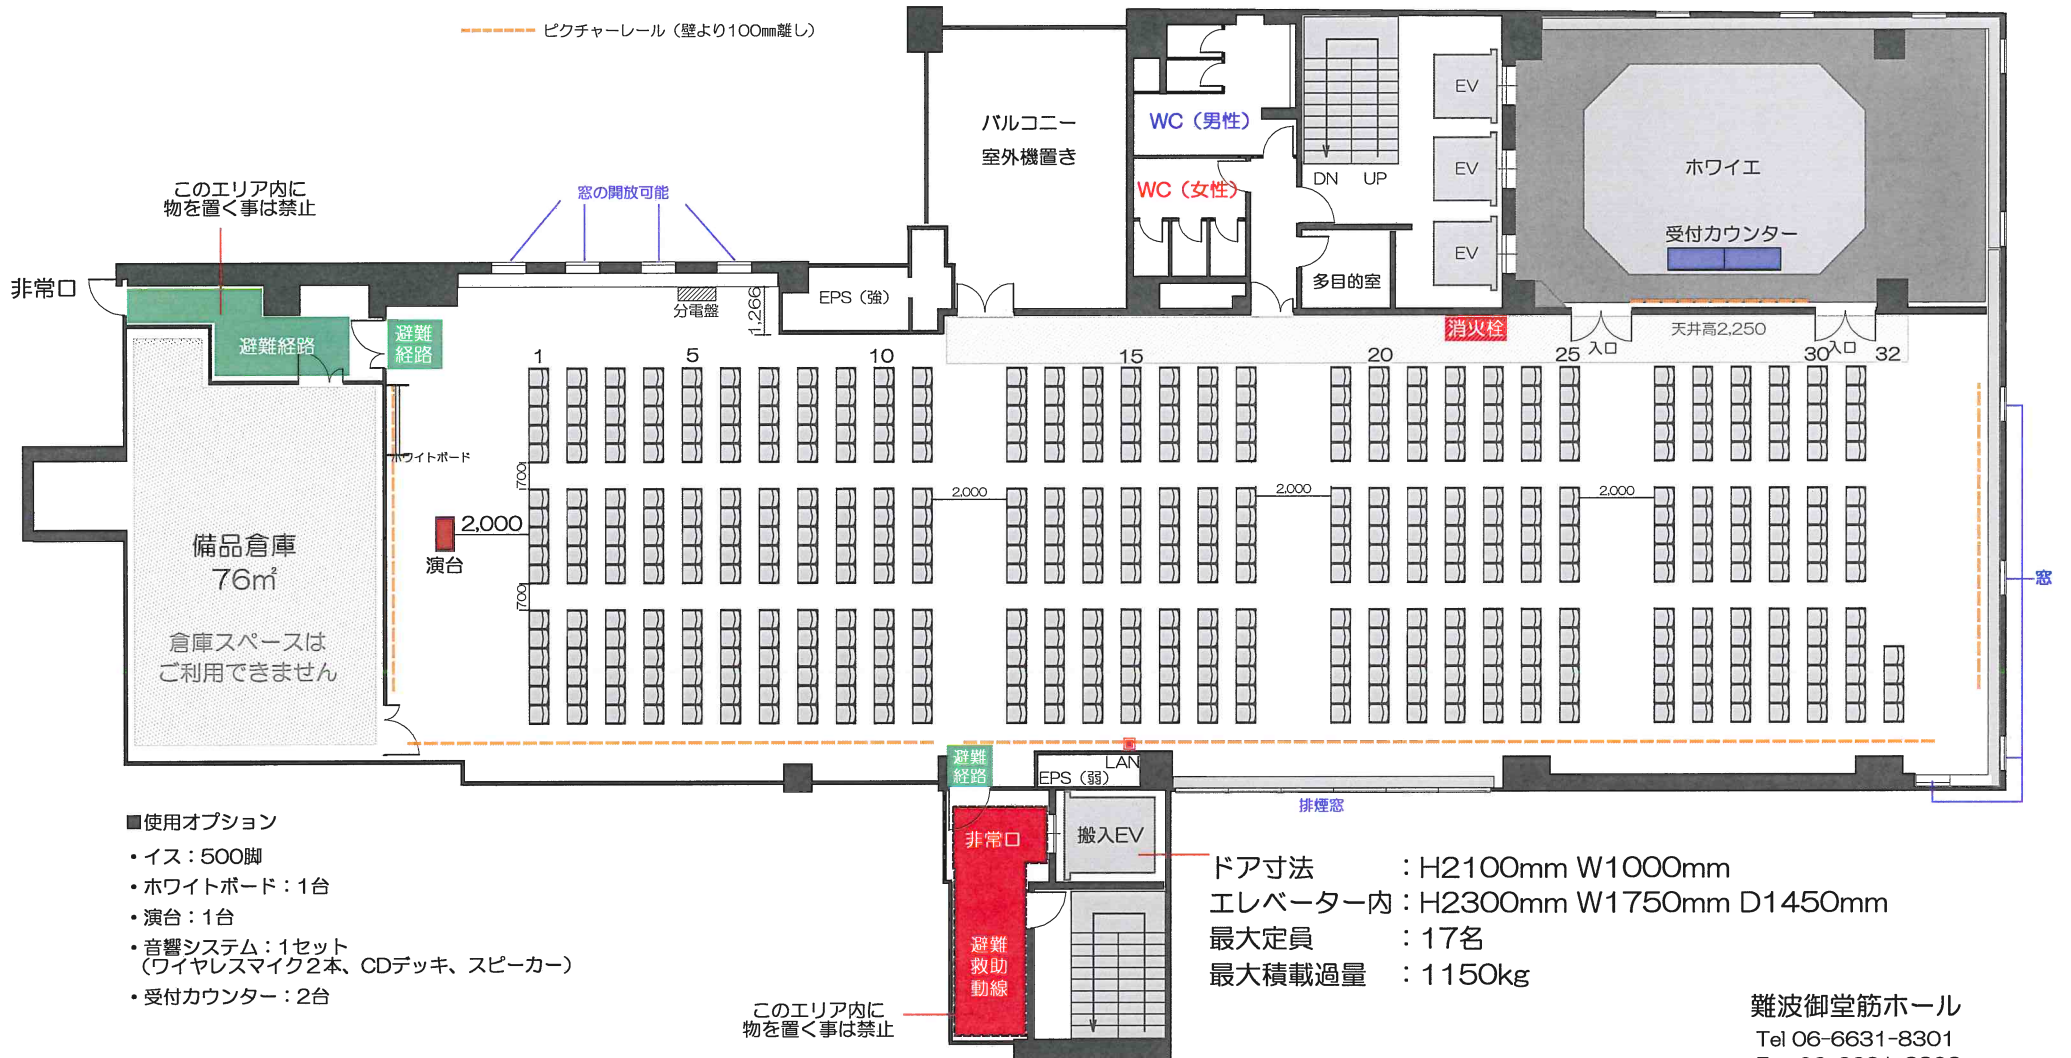

# ホール6 シアター形式 500席

ホワイエ：85.4㎡、ホール内524.7㎡ 天井高2,550mm

■使用オプション

- ・イス：500脚
- ・ホワイトボード：1台
- ・演台：1台
- ・音響システム：1セット  
(ワイヤレスマイク2本、CDデッキ、スピーカー)
- ・受付カウンター：2台

ドア寸法 : H2100mm W1000mm  
 エレベーター内 : H2300mm W1750mm D1450mm  
 最大定員 : 17名  
 最大積載過量 : 1150kg

# ホール6 シアター形式 500席

ホワイエ：85.4㎡、ホール内524.7㎡ 天井高2,550mm

- 使用オプション
- ・イス：500脚
- ・ホワイトボード：1台
- ・演台：1台
- ・短焦点100インチスクリーン：3台
- ・短焦点4500ルーメンプロジェクター：4台
- ・設置台：4台
- ・音響システム：1セット (ワイヤレスマイク2本、CDデッキ、スピーカー)
- ・受付カウンター：2台

# ホール6 シアター形式 500席

ホワイエ：85.4㎡、ホール内524.7㎡ 天井高2,550mm

- 使用オプション
- ・イス：500脚
  - ・ホワイトボード：1台
  - ・演台：1台
  - ・短焦点100インチスクリーン：4台
  - ・短焦点4500ルーメンプロジェクター：4台
  - ・設置台：4台
  - ・音響システム：1セット  
(ワイヤレスマイク2本、CDデッキ、スピーカー)
  - ・受付カウンター：2台