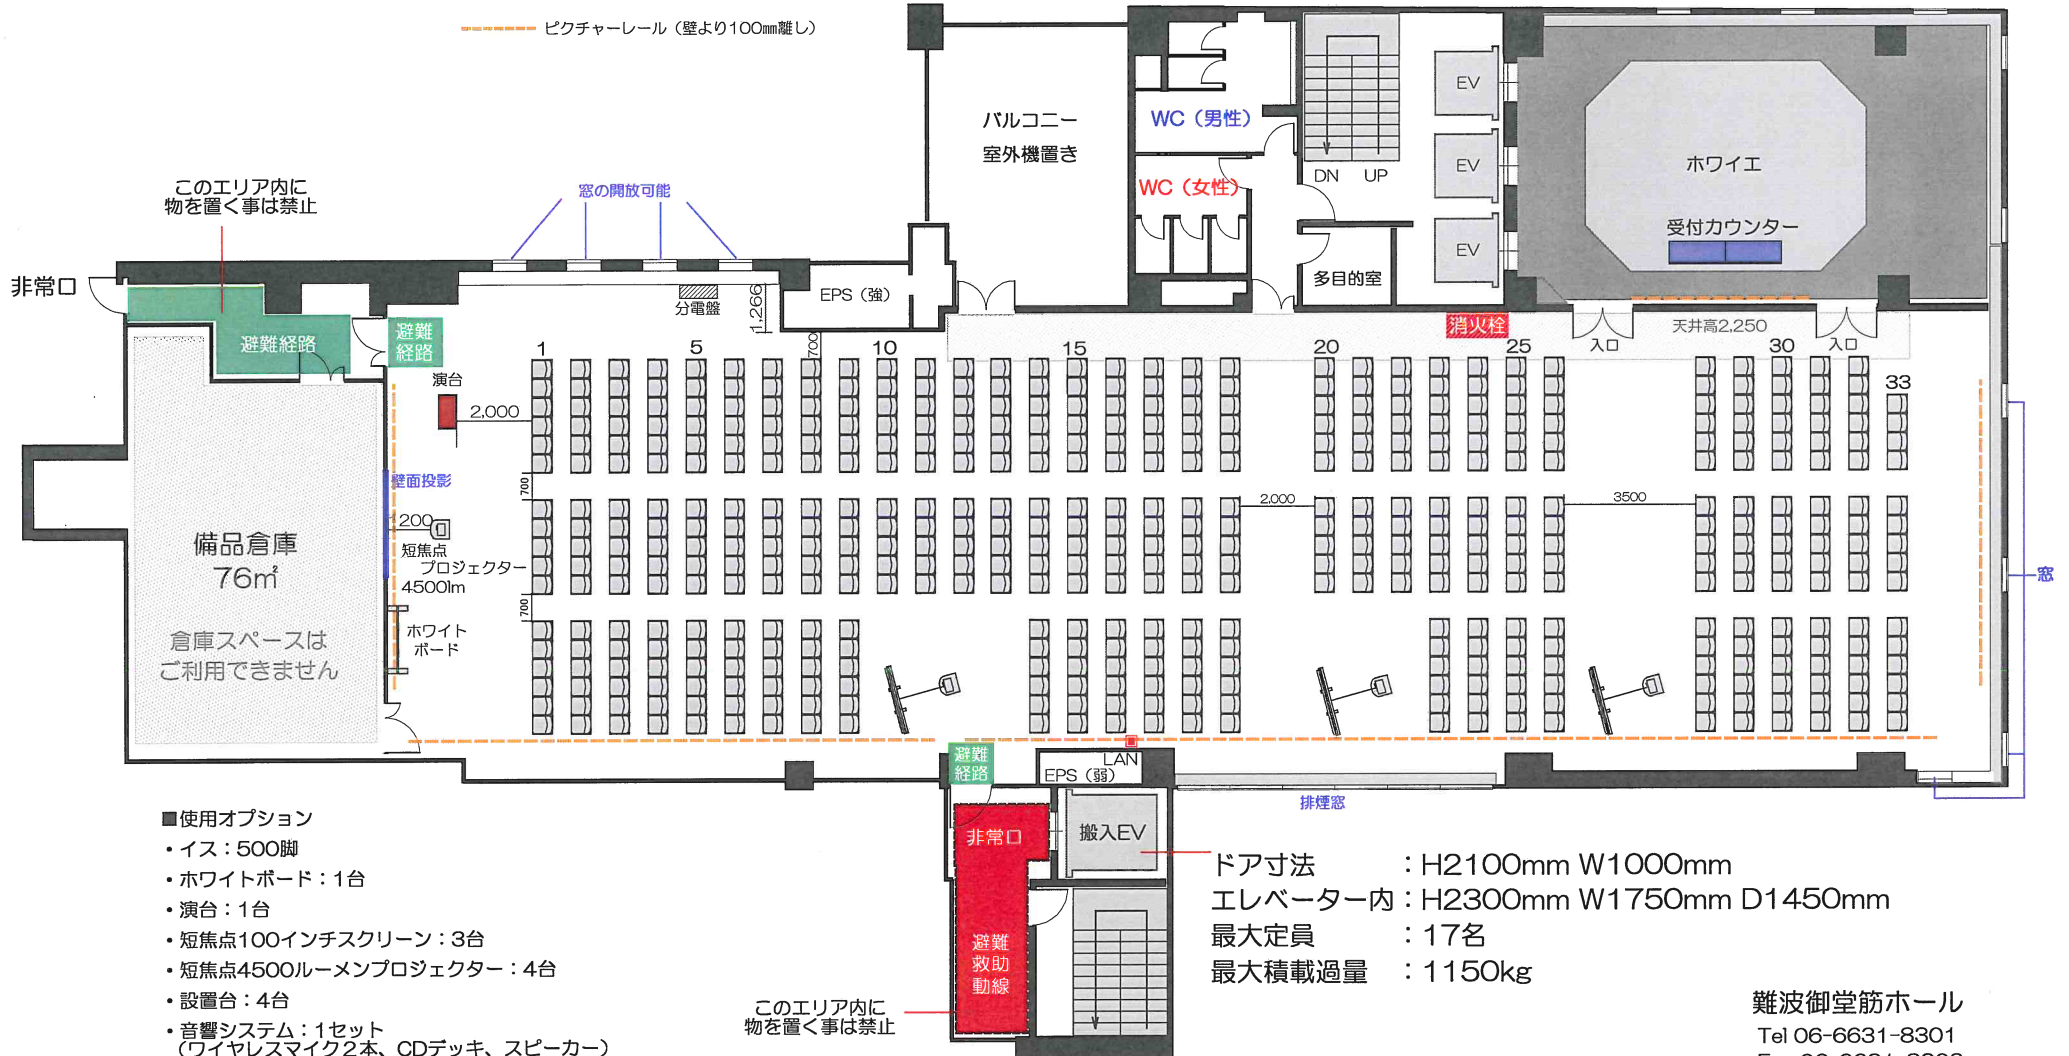

# ホール6 シアター形式 500席

ホワイエ：85.4㎡、ホール内524.7㎡ 天井高2,550mm

■使用オプション

- ・イス：500脚
- ・ホワイトボード：1台
- ・演台：1台
- ・音響システム：1セット  
(ワイヤレスマイク2本、CDデッキ、スピーカー)
- ・受付カウンター：2台

ドア寸法 : H2100mm W1000mm  
 エレベーター内 : H2300mm W1750mm D1450mm  
 最大定員 : 17名  
 最大積載過量 : 1150kg

# ホール6 シアター形式 500席

ホワイエ：85.4㎡、ホール内524.7㎡ 天井高2,550mm

- 使用オプション
- ・イス：500脚
- ・ホワイトボード：1台
- ・演台：1台
- ・短焦点100インチスクリーン：3台
- ・短焦点4500ルーメンプロジェクター：4台
- ・設置台：4台
- ・音響システム：1セット (ワイヤレスマイク2本、CDデッキ、スピーカー)
- ・受付カウンター：2台

# ホール6 シアター形式 500席

ホワイエ：85.4㎡、ホール内524.7㎡ 天井高2,550mm

- 使用オプション
- ・イス：500脚
  - ・ホワイトボード：1台
  - ・演台：1台
  - ・短焦点100インチスクリーン：4台
  - ・短焦点4500ルーメンプロジェクター：4台
  - ・設置台：4台
  - ・音響システム：1セット  
(ワイヤレスマイク2本、CDデッキ、スピーカー)
  - ・受付カウンター：2台