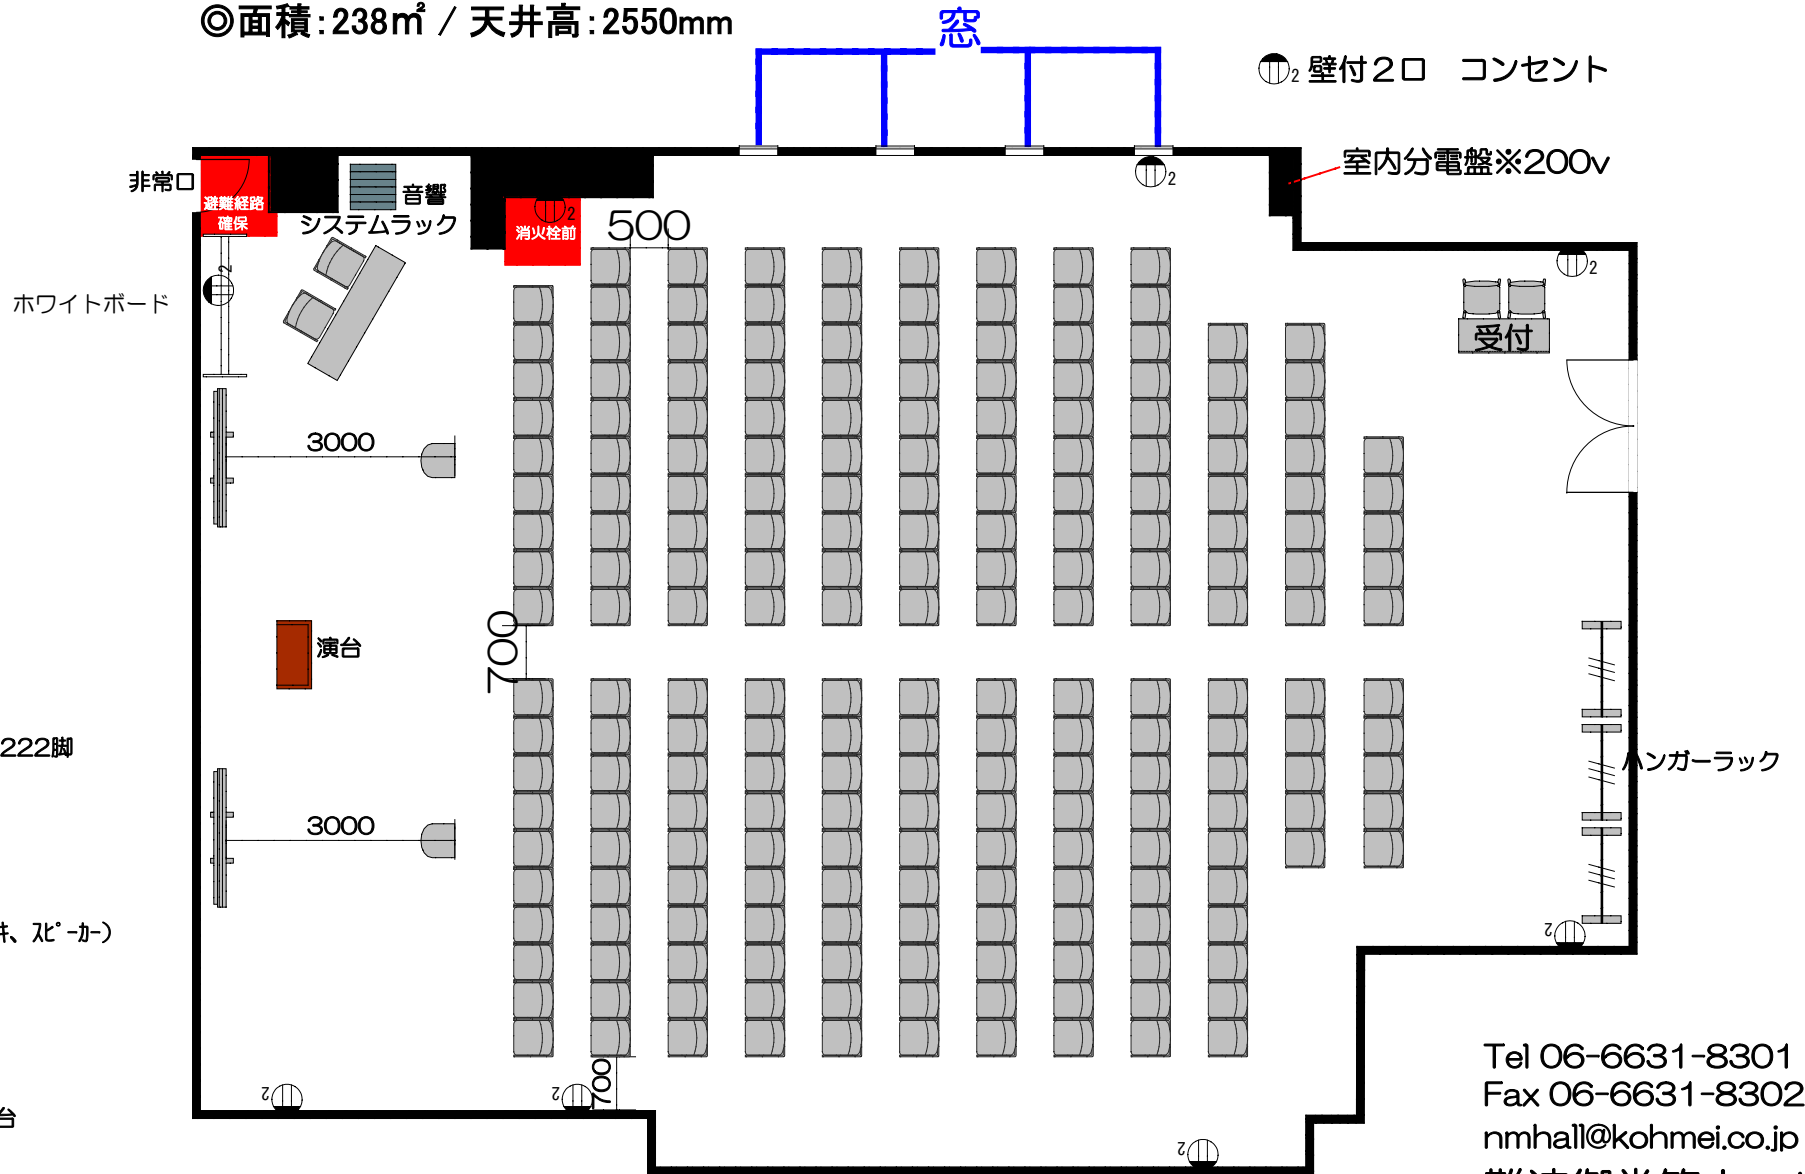

# ホール8A シアター 220席

◎面積:238㎡ / 天井高:2550mm

## ■使用備品

- テーブル：1台
- スタッキングチェア：222脚
- ホワイトボード：1台
- 演台：1台
- 音響システム：1式  
(ワイヤレスマイク2本、CDデッキ、スピーカー)
- スクリーン：2台
- プロジェクター：2台
- 設置台：2台
- 受付テーブル(小)：1台
- 受付イス：2脚
- ハンガーラック (ハンガー20本付)：3台

Tel 06-6631-8301  
Fax 06-6631-8302  
nmhall@kohmei.co.jp  
難波御堂筋ホール