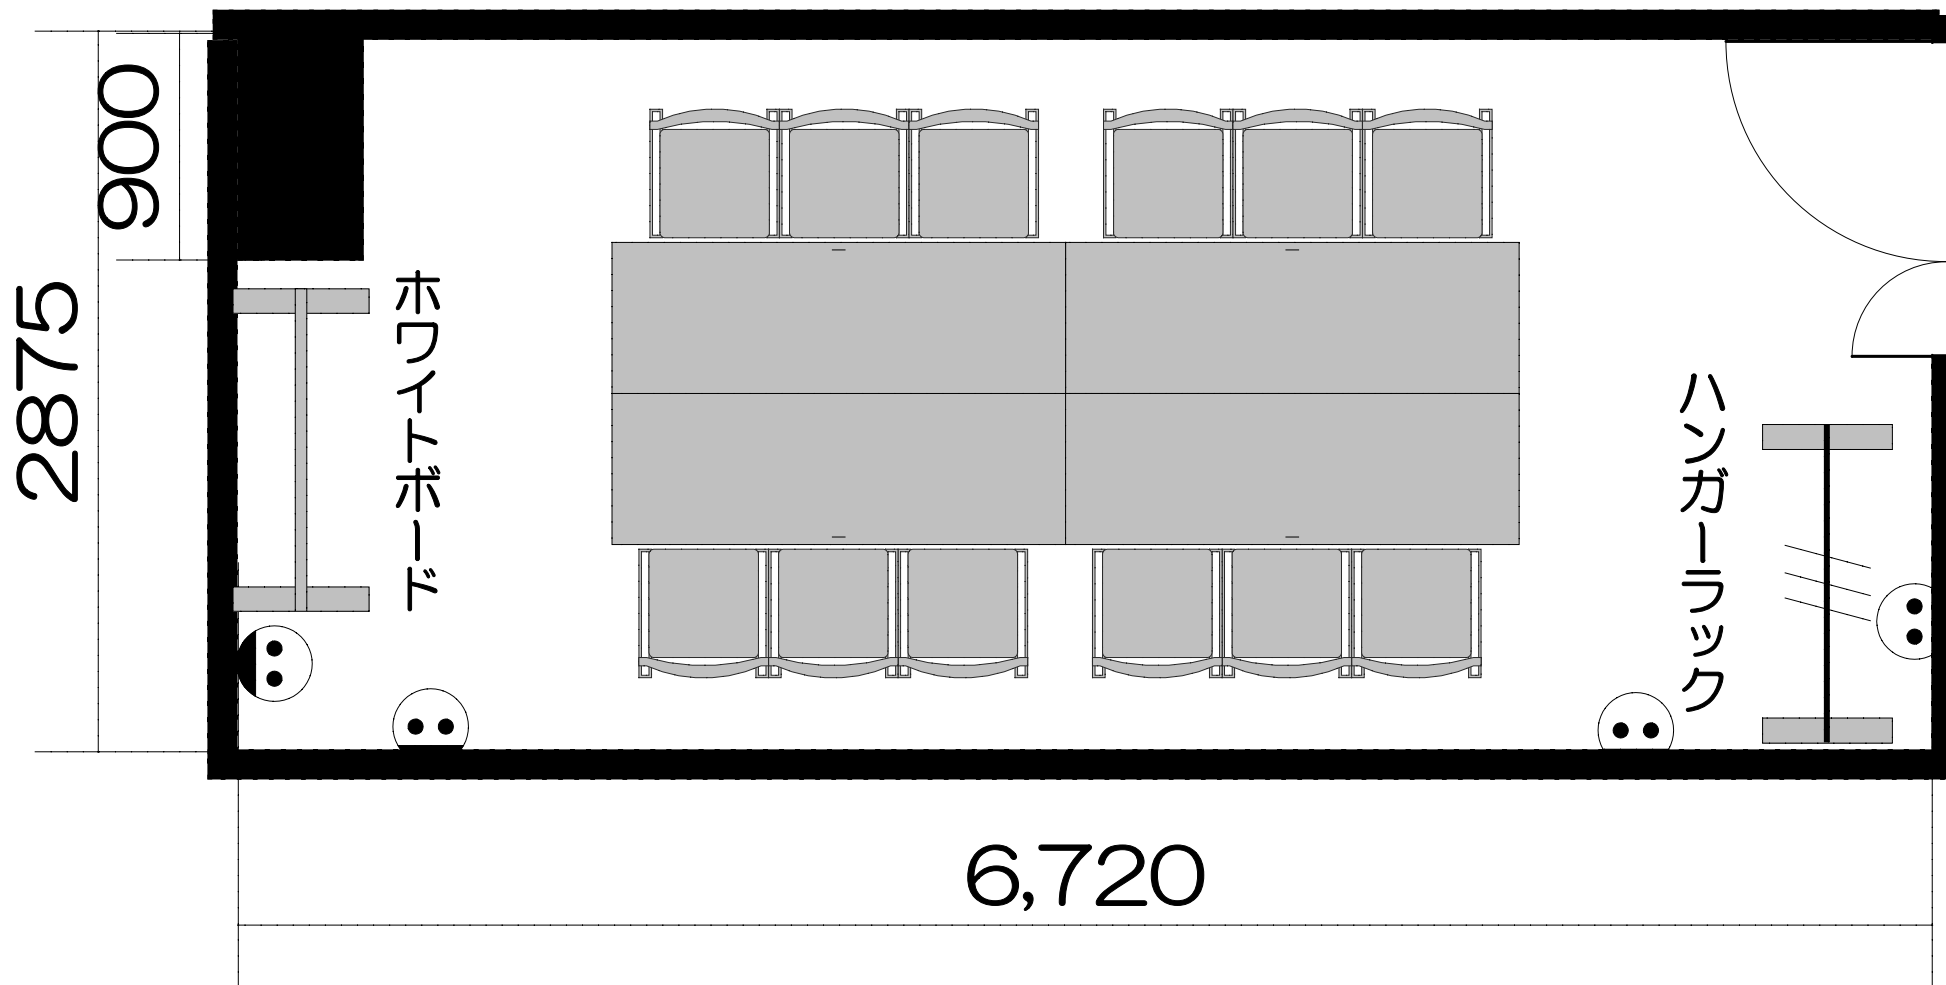

# ホール8D 見取り図

■面積 (18.8m<sup>2</sup>) 天井高 (2,550mm)

難波御堂筋ホール

Tel 06-6631-8301 Fax 06-6631-8302

mail : nmhall@kohmei.co.jp