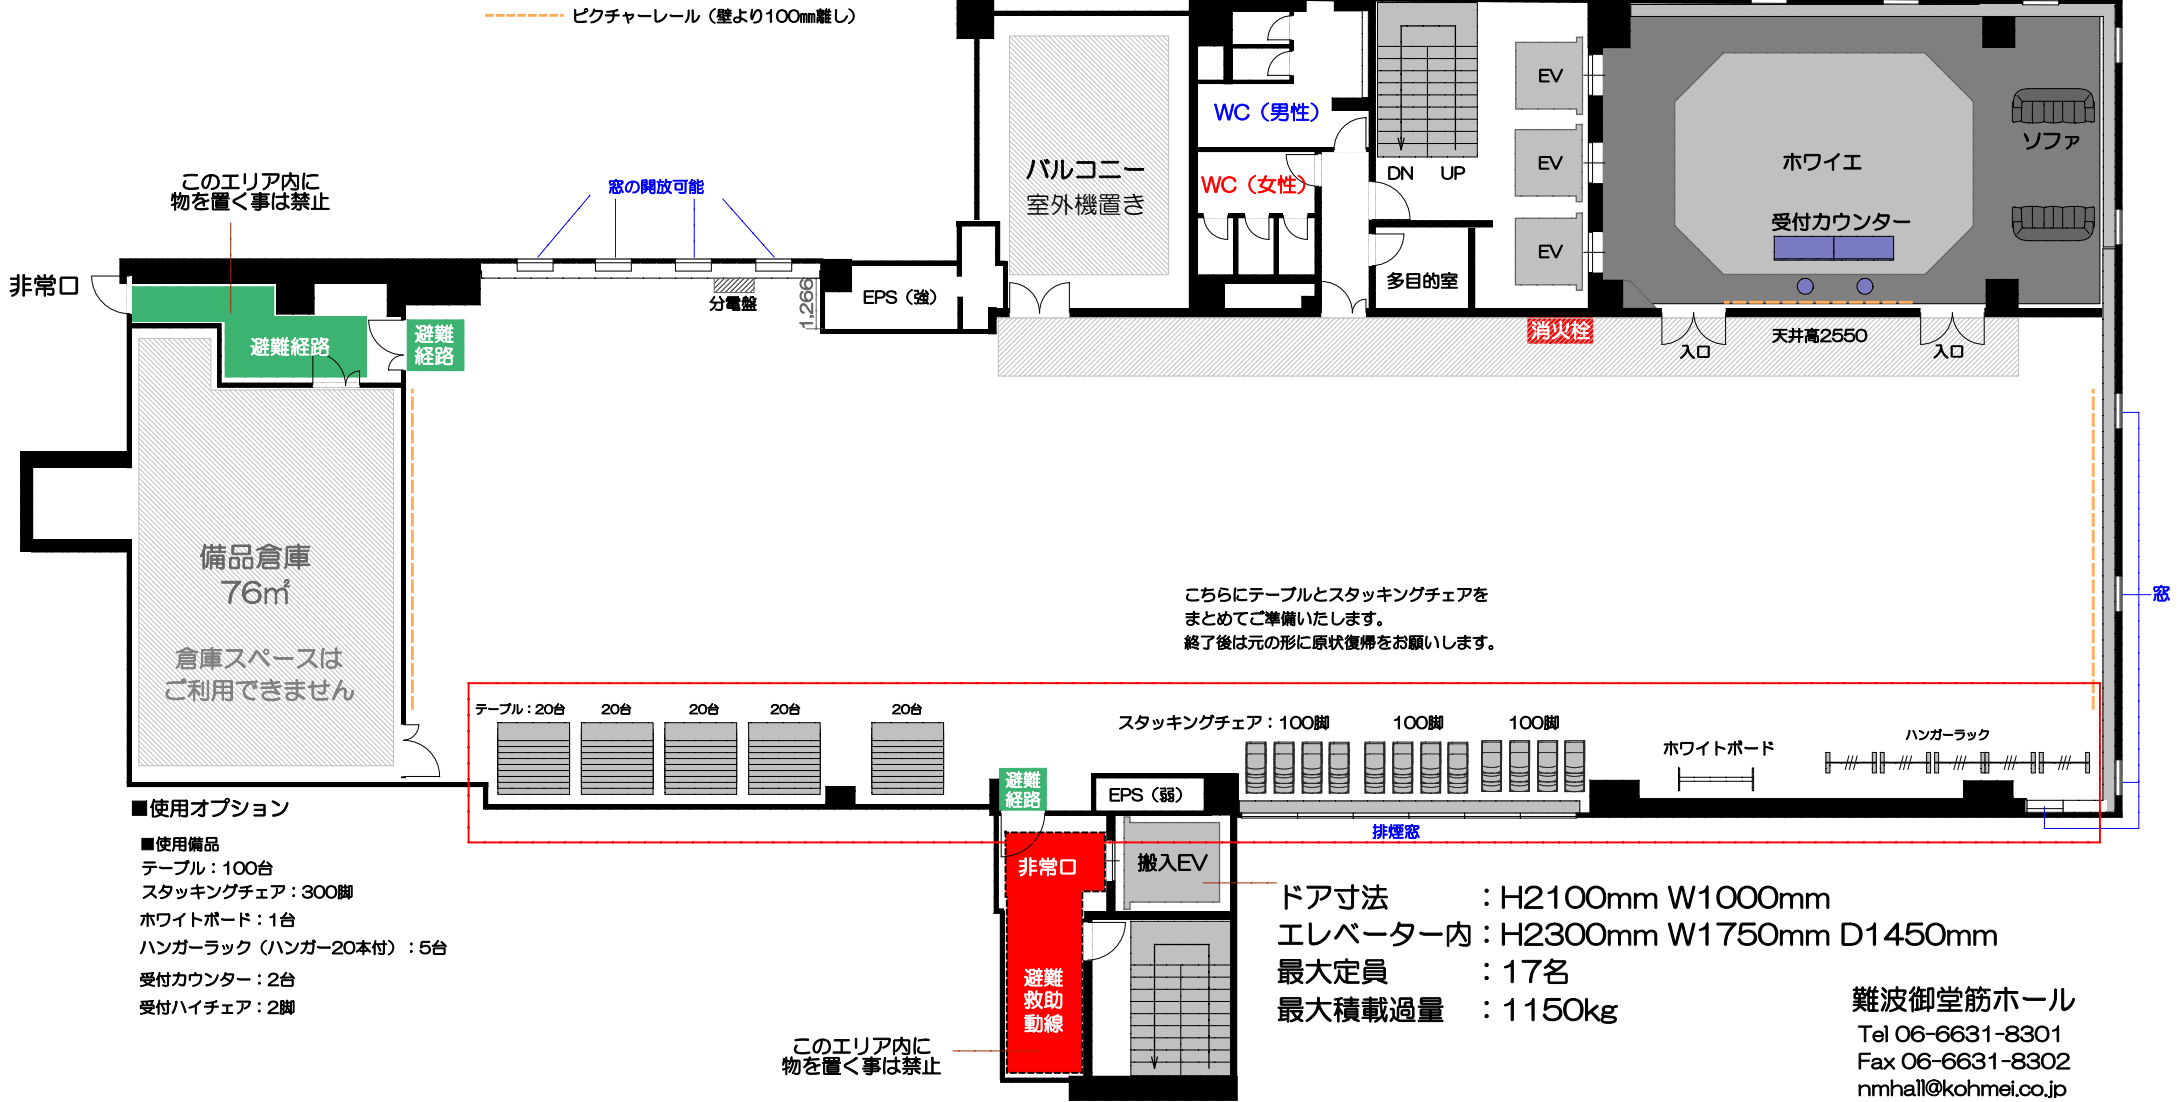

# ホール6 フラットレイアウト

※お客様にて設営・撤収を行っていただく場合

ホワイエ：85.4㎡、ホール内524.7㎡ 天井高2,550mm

## ■使用オプション

- 使用備品
- テーブル：100台
- スタッキングチェア：300脚
- ホワイトボード：1台
- ハンガーラック（ハンガー20本付）：5台
- 受付カウンター：2台
- 受付ハイチェア：2脚

難波御堂筋ホール  
Tel 06-6631-8301  
Fax 06-6631-8302  
nmhall@kohmei.co.jp