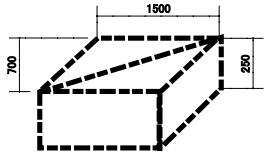

# ホール7 フラットレイアウト

※お客様にて設営・撤収を行っていただく場合

◎面積：691㎡ / 天井高：2,550mm

※エアコンのある部分は高さが2300mmになります。

エアコンの寸法

■使用備品

- ・テーブル：70台
- ・スタッキングチェア：200脚
- ・ホワイトボード：1台
- ・ハンガーラック（ハンガー20本付）：5台
- ・受付テーブル：2台
- ・受付イス：4脚

【搬入扉】  
幅：1100mm  
高：2000mm