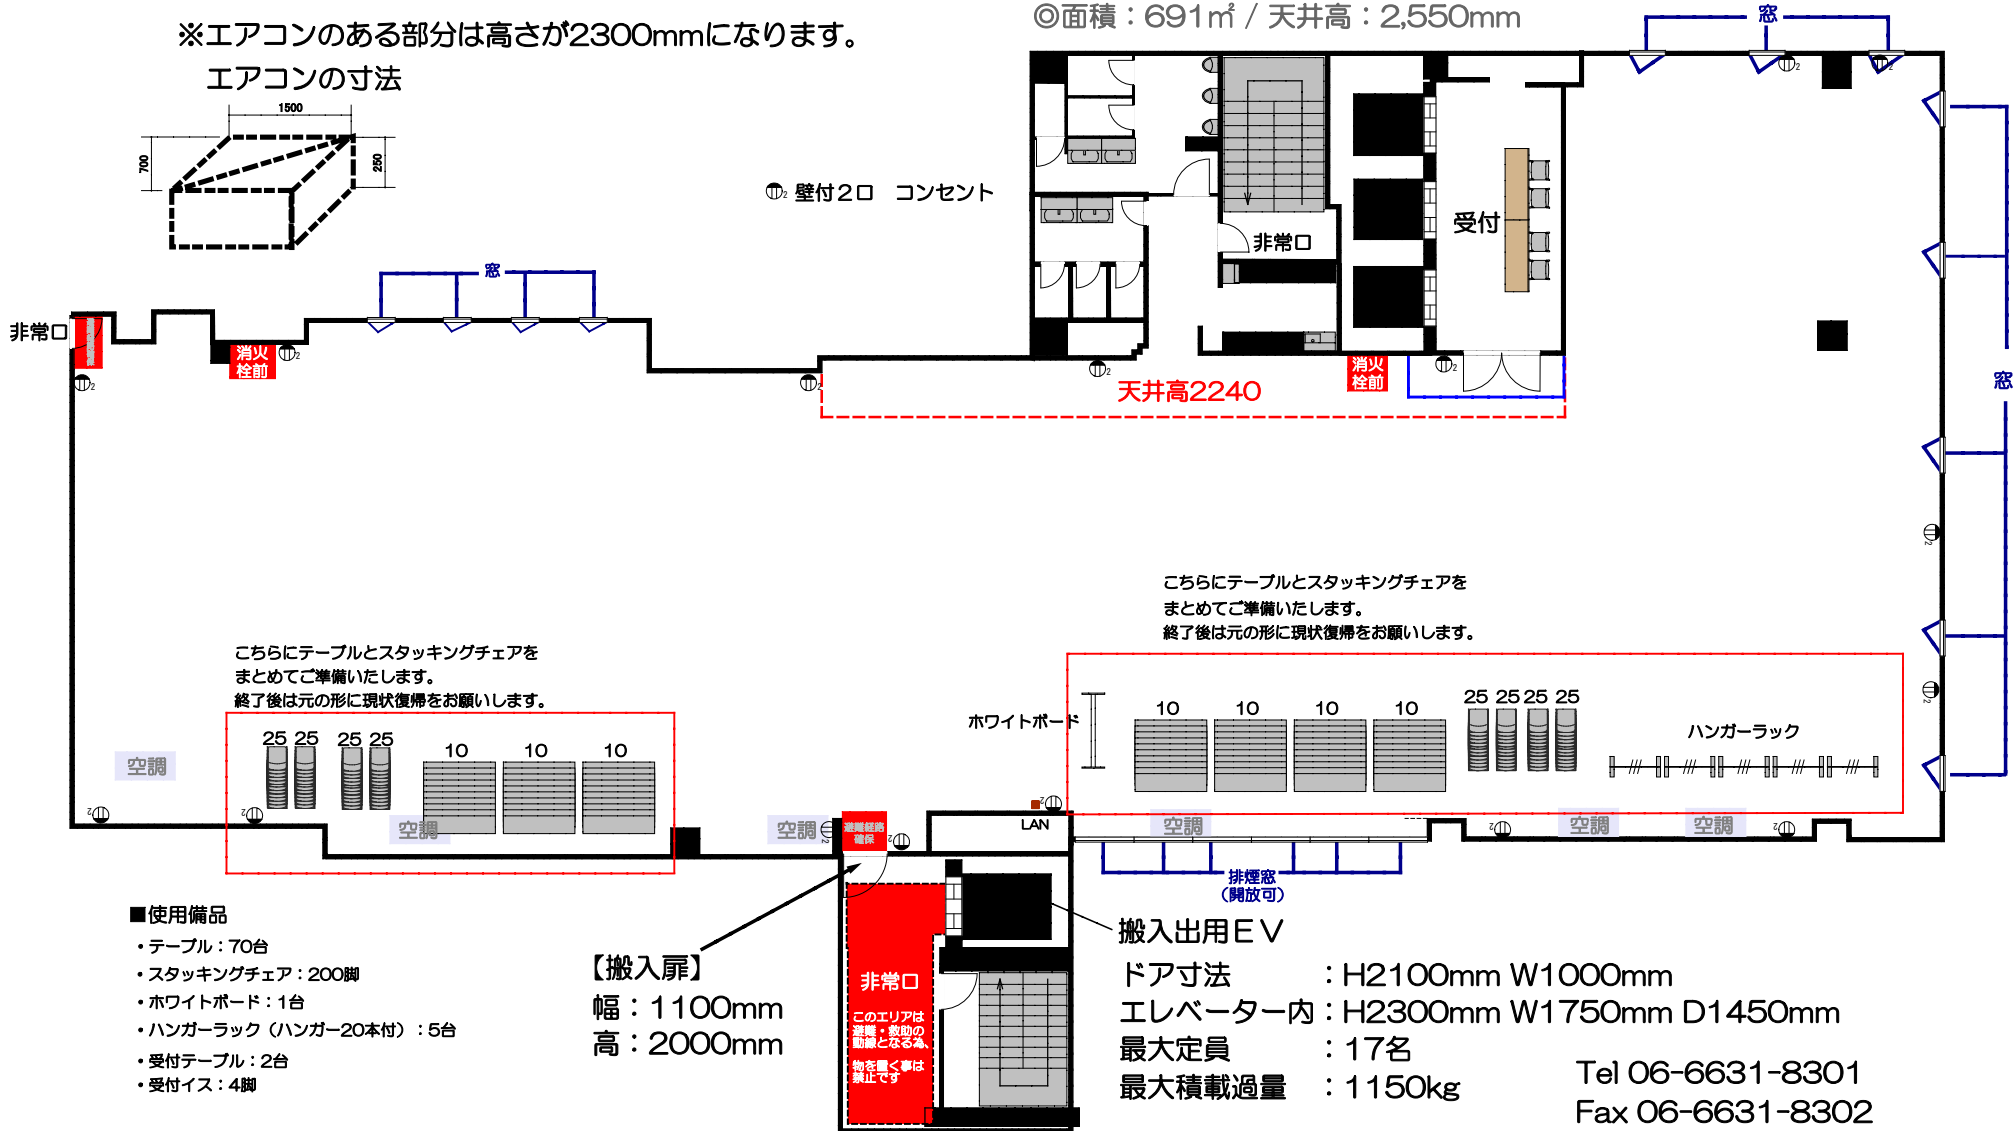

# ホール7 フラットレイアウト

※お客様にて設営・撤収を行っていただく場合

◎面積：691㎡ / 天井高：2,550mm

※エアコンのある部分は高さが2300mmになります。

エアコンの寸法

■使用備品

- ・テーブル：70台
- ・スタッキングチェア：200脚
- ・ホワイトボード：1台
- ・ハンガーラック（ハンガー20本付）：5台
- ・受付テーブル：2台
- ・受付イス：4脚

【搬入扉】  
幅：1100mm  
高：2000mm