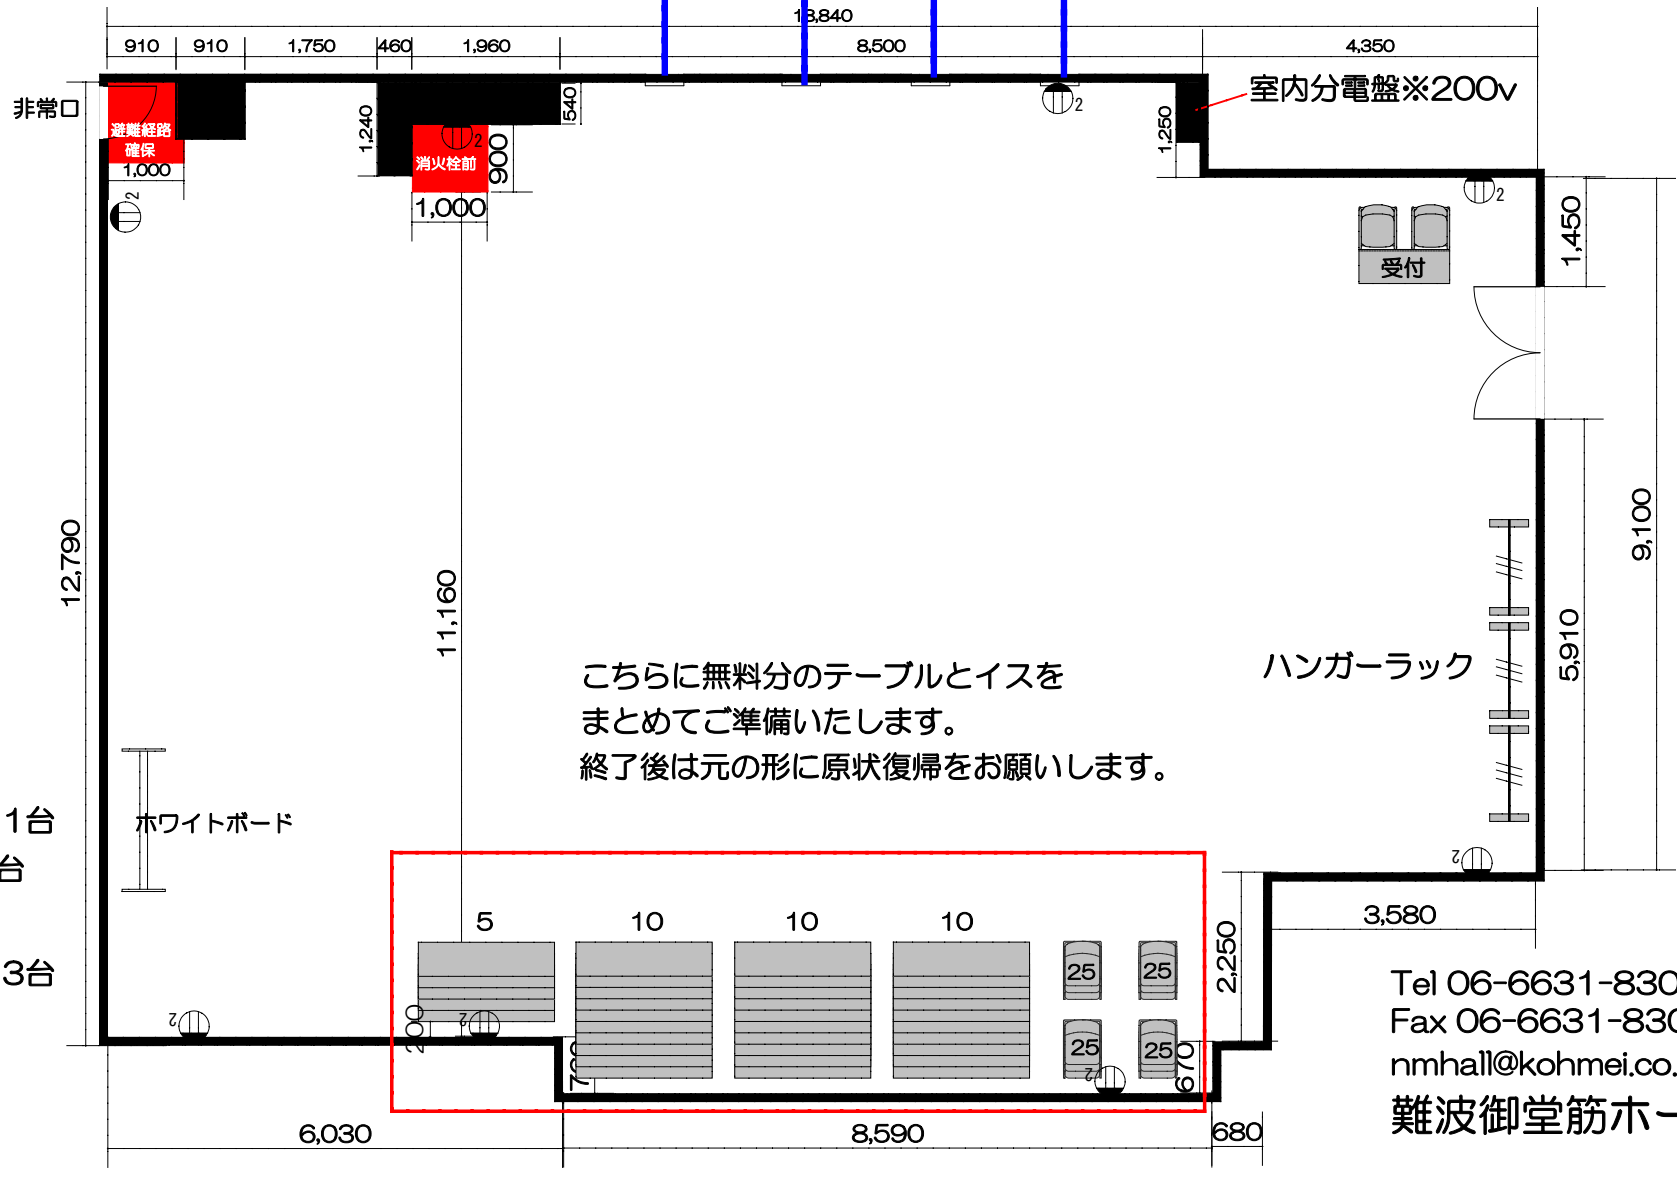

ホール8A フラットレイアウト

※お客様にて設営・撤収を行っていただく場合

◎面積:238㎡ / 天井高:2550mm

窓

壁付2口 コンセント

■使用備品

- テーブル：35台
- イス：100脚
- ホワイトボード：1台
- 受付テーブル：1台
- 受付イス：2脚
- ハンガーラック：3台
(ハンガー20本付)

こちらに無料分のテーブルとイスを
まとめてご準備いたします。
終了後は元の形に原状復帰をお願いします。