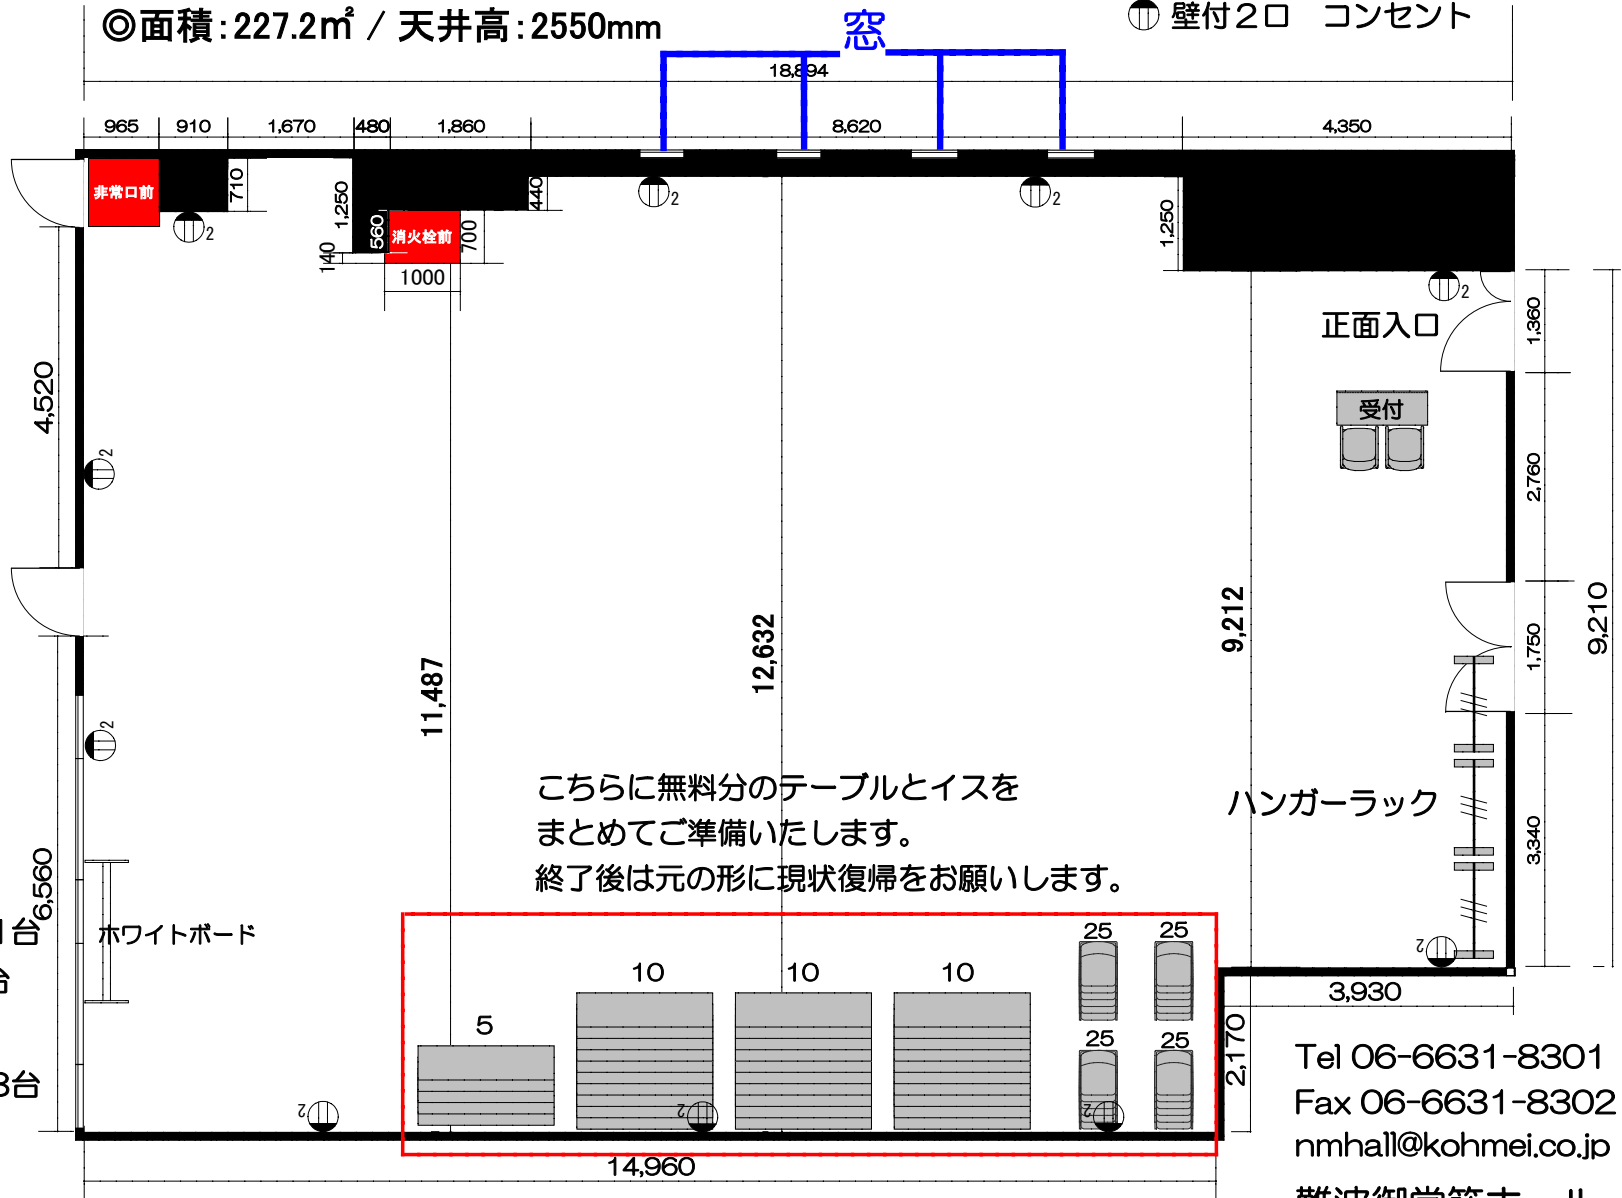

# ホール9A フラットレイアウト

※お客様にて設営・撤収を行っていただく場合

◎面積:227.2㎡ / 天井高:2550mm

◎壁付2口 コンセント

## ■使用備品

- テーブル：35台
- イス：100脚
- ホワイトボード：1台
- 受付テーブル：1台
- 受付イス：2脚
- ハンガーラック：3台  
(ハンガー20本付)

こちらに無料分のテーブルとイスを  
まとめてご準備いたします。  
終了後は元の形に現状復帰をお願いします。

Tel 06-6631-8301  
Fax 06-6631-8302  
nmhall@kohmei.co.jp  
難波御堂筋ホール