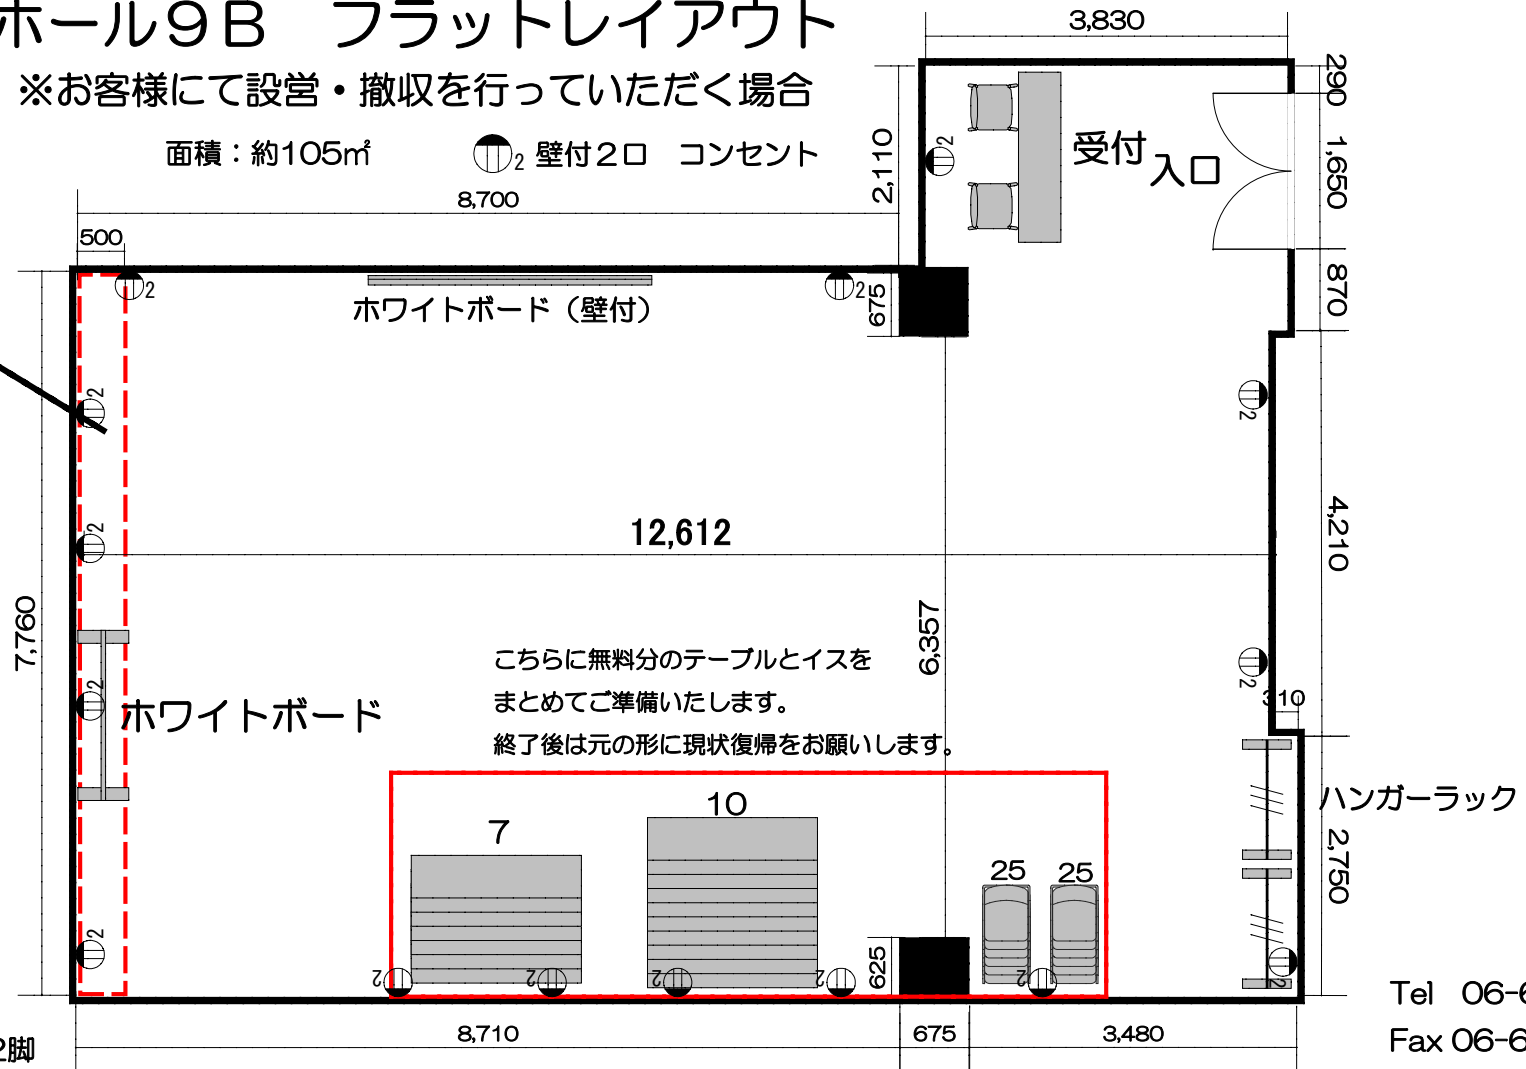

ホール9B フラットレイアウト

※お客様にて設営・撤収を行っていただく場合

面積：約105㎡

壁付2口 コンセント

※天井が少し低くなっております。

■使用備品

テーブル：17台

スタッキングチェア：50脚

ホワイトボード：1台

ハンガーラック：2台
(ハンガー20本付)

受付テーブル：1台

受付スタッキングチェア：2脚

※ご予約時間内に設営・現状復帰をお願い致します。

Tel 06-6631-8301

Fax 06-6631-8302

nmhall@kohmei.co.jp

難波御堂筋ホール