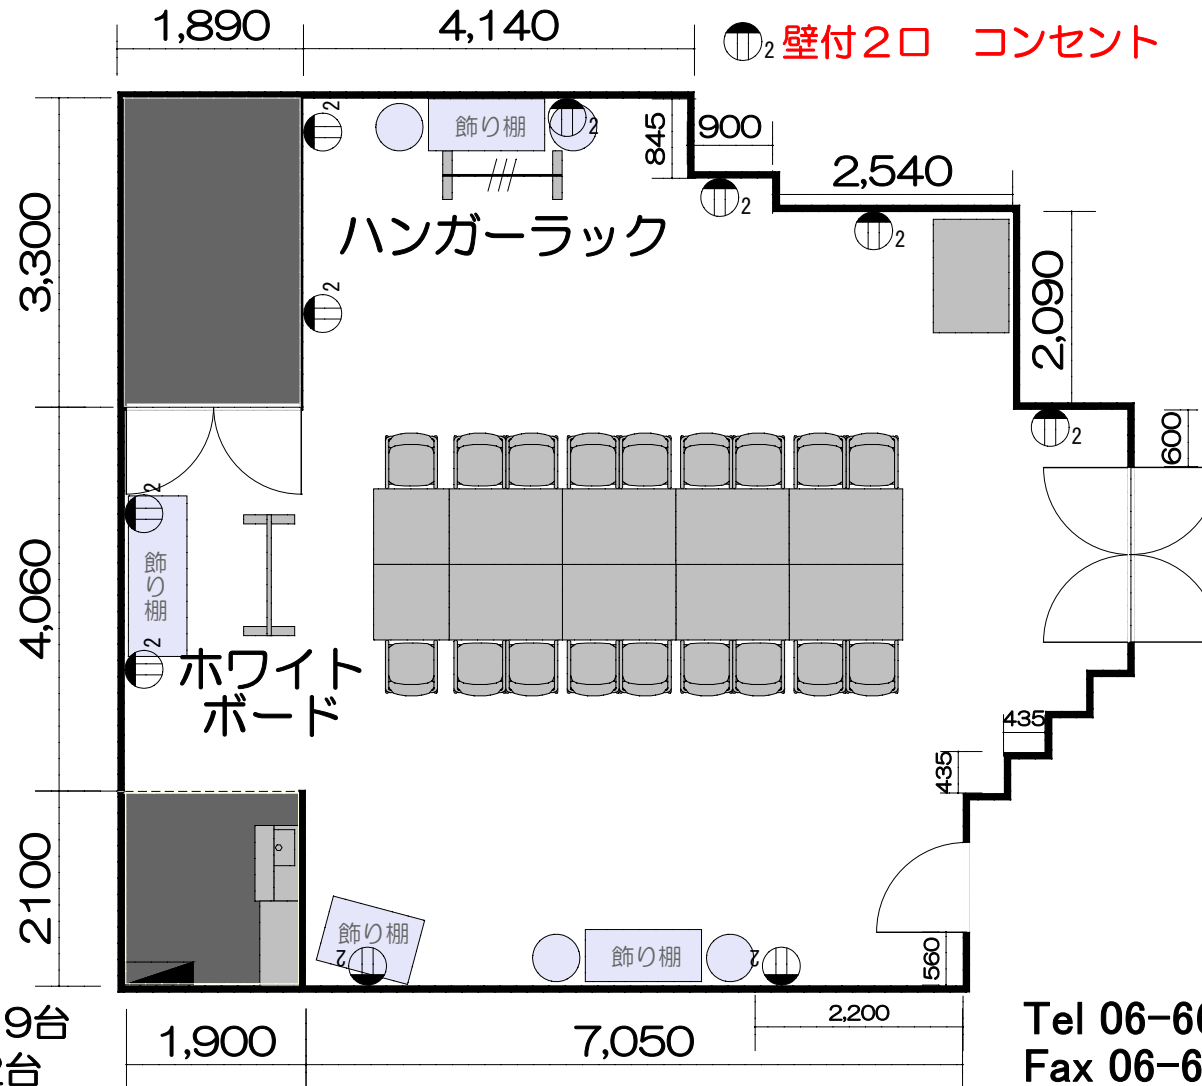

エスパス・ド・ラペ 島型 18席

■使用オプション

イス：18脚

テーブル（1200*800）：9台

テーブル（800*800）：2台

ホワイトボード：1台

ハンガーラック：1台

Tel 06-6631-8301