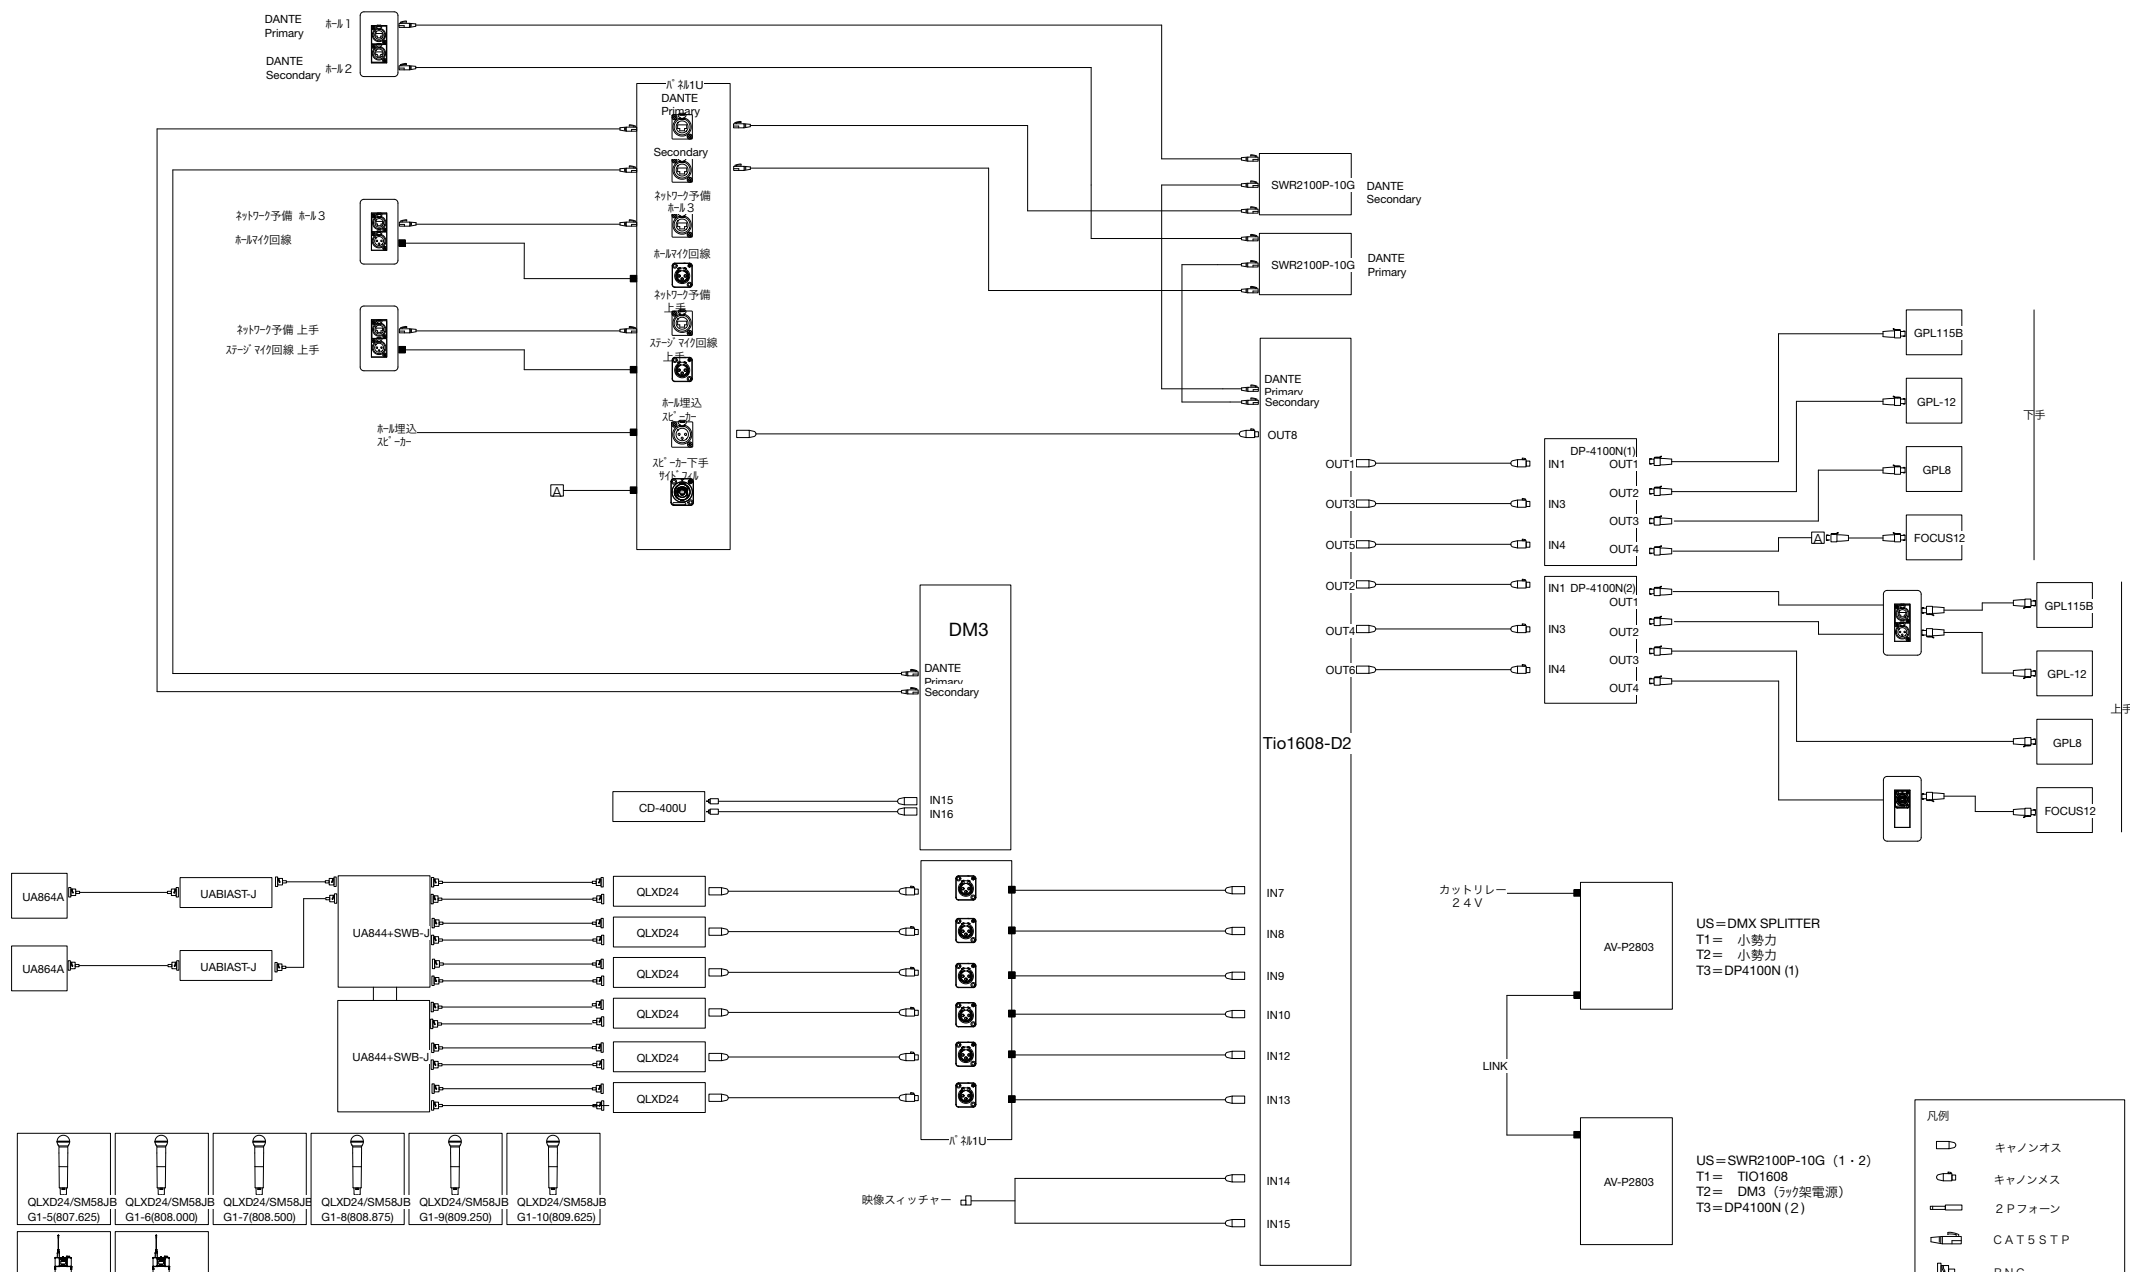

LIGHTING EQUIPMENT

CATEGORY	BRAND	MODEL	QUANTITY	DESCRIPTION
LED PAR LIGHT	E-LIGHT	64J-RGBW	28	
CONSOLE	VARI LITE	FLX S-24	1	

VISUAL EQUIPMENT

CATEGORY	BRAND	MODEL	QUANTITY	DESCRIPTION
LED VISION		P2.5GOB LED VISION 144inch	1	with stand
CONTROLLER	NOVASTAR	VX400	1	
TRANSMITTER RX	IDK	HDC-RH100-D	3	
TRANSMITTER TX	IDK	HDC-TH421UHD	1	
MONITOR	UMCCR	UN-ABG750H	2	with stand

音響設備配置 (基本仕込み)

QLXD24/SM58JB G1-5(807.625)	QLXD24/SM58JB G1-6(808.000)	QLXD24/SM58JB G1-7(808.500)	QLXD24/SM58JB G1-8(808.875)	QLXD24/SM58JB G1-9(809.250)	QLXD24/SM58JB G1-10(809.625)
QLXD1-JB PGA31-TQG	QLXD1-JB PGA31-TQG				

AV-P2803
 AV-P2803
 US=DMX SPLITTER
 T1= 小勢力
 T2= 小勢力
 T3=DP4100N (1)

AV-P2803
 AV-P2803
 US=SWR2100P-10G (1・2)
 T1= TIO1608
 T2= DM3 (ラック架電源)
 T3=DP4100N (2)

凡例

	キャノンオス
	キャノンメス
	2Pフォーン
	CAT5 STP
	BNC
	ユーロブロック (フェニックス)
	NL4FX

DMXは全てPORT1

舞台照明仕込み図 (基本仕込み)

DMXは5Pと3P

DMX回路図

パターン A

パターン C

パターン B

パターン D