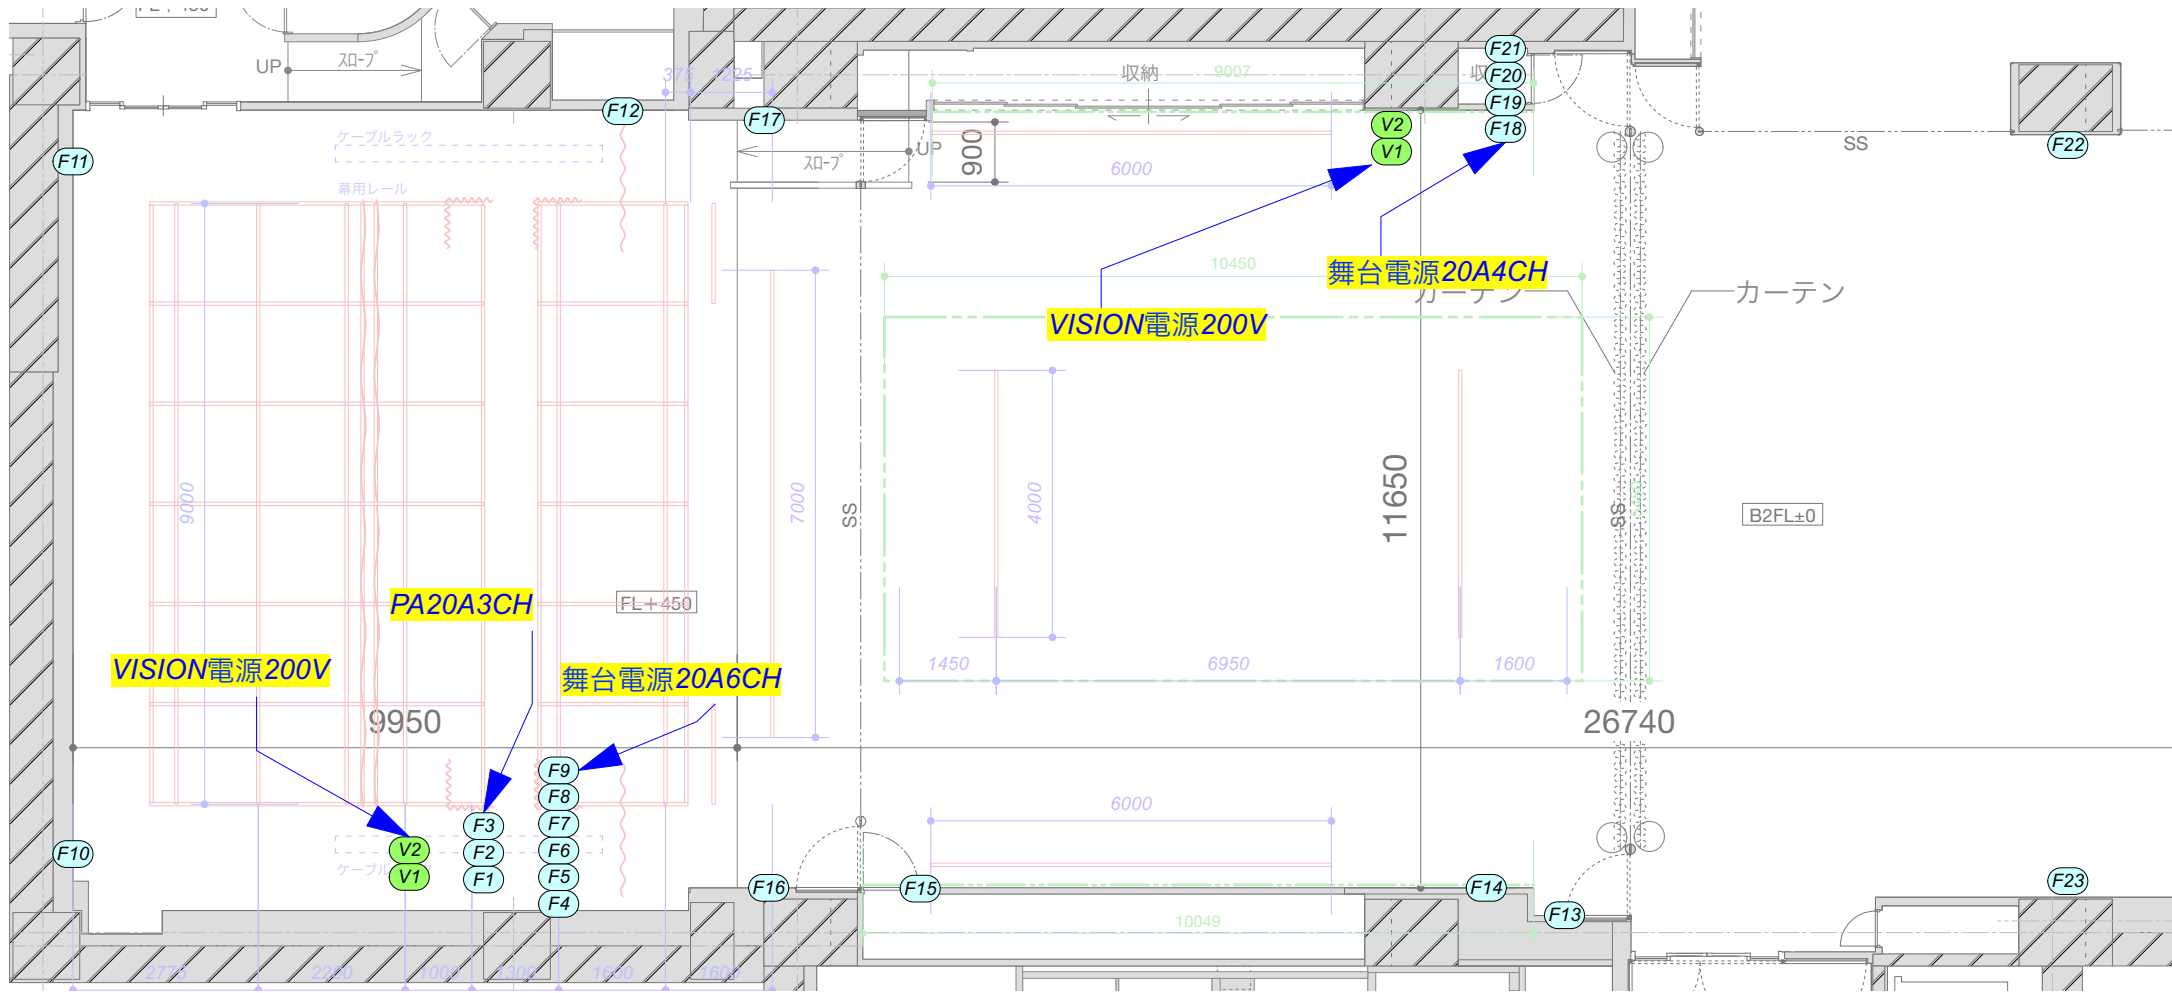

b2 hall

難波御堂筋ホール

STAGE SPEC 2024
V.1.0

バトン配置

各コンセントボックスは3P×2口
1回路あたり20Aまで

バトン電源

b2 hall
難波御堂筋ホール

SOUND EQUIPMENT

AV-P2803
 AV-P2803
 US=DMX SPLITTER
 T1= 小勢力
 T2= 小勢力
 T3=DP4100N (1)

AV-P2803
 AV-P2803
 US=SWR2100P-10G (1・2)
 T1= TIO1608
 T2= DM3 (ラック架電源)
 T3=DP4100N (2)

凡例

	キャノンオス
	キャノンメス
	2Pフォーン
	CAT5 STP
	BNC
	ユーロブロック (フェニックス)
	NL4FX

DMXは全てPORT1

舞台照明仕込み図 (基本仕込み)

DMXは5Pと3P

DMX回路図

パターン A

パターン C

パターン B

パターン D