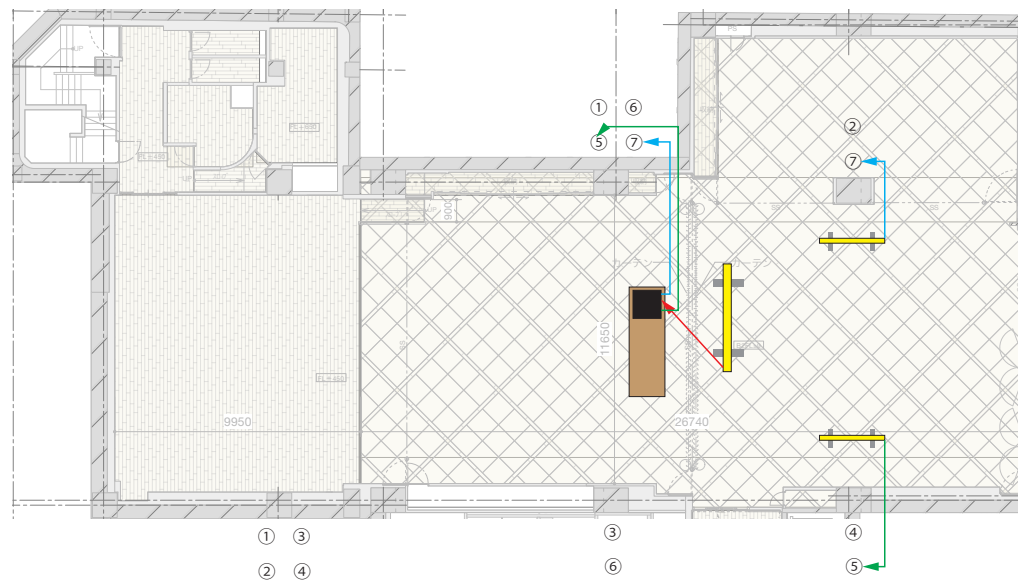

DMXは全てPORT1

舞台照明仕込み図 (基本仕込み)

DMXは5Pと3P

DMX回路図

パターン A

パターン C

パターン B

パターン D

P2.5GOB LED ビジョン 144 インチ

UMCCR UN-ABG750H 75 インチ LCD モニター

映像設備

P2.5 GOB W3200 H1920

LED PIXEL MAP