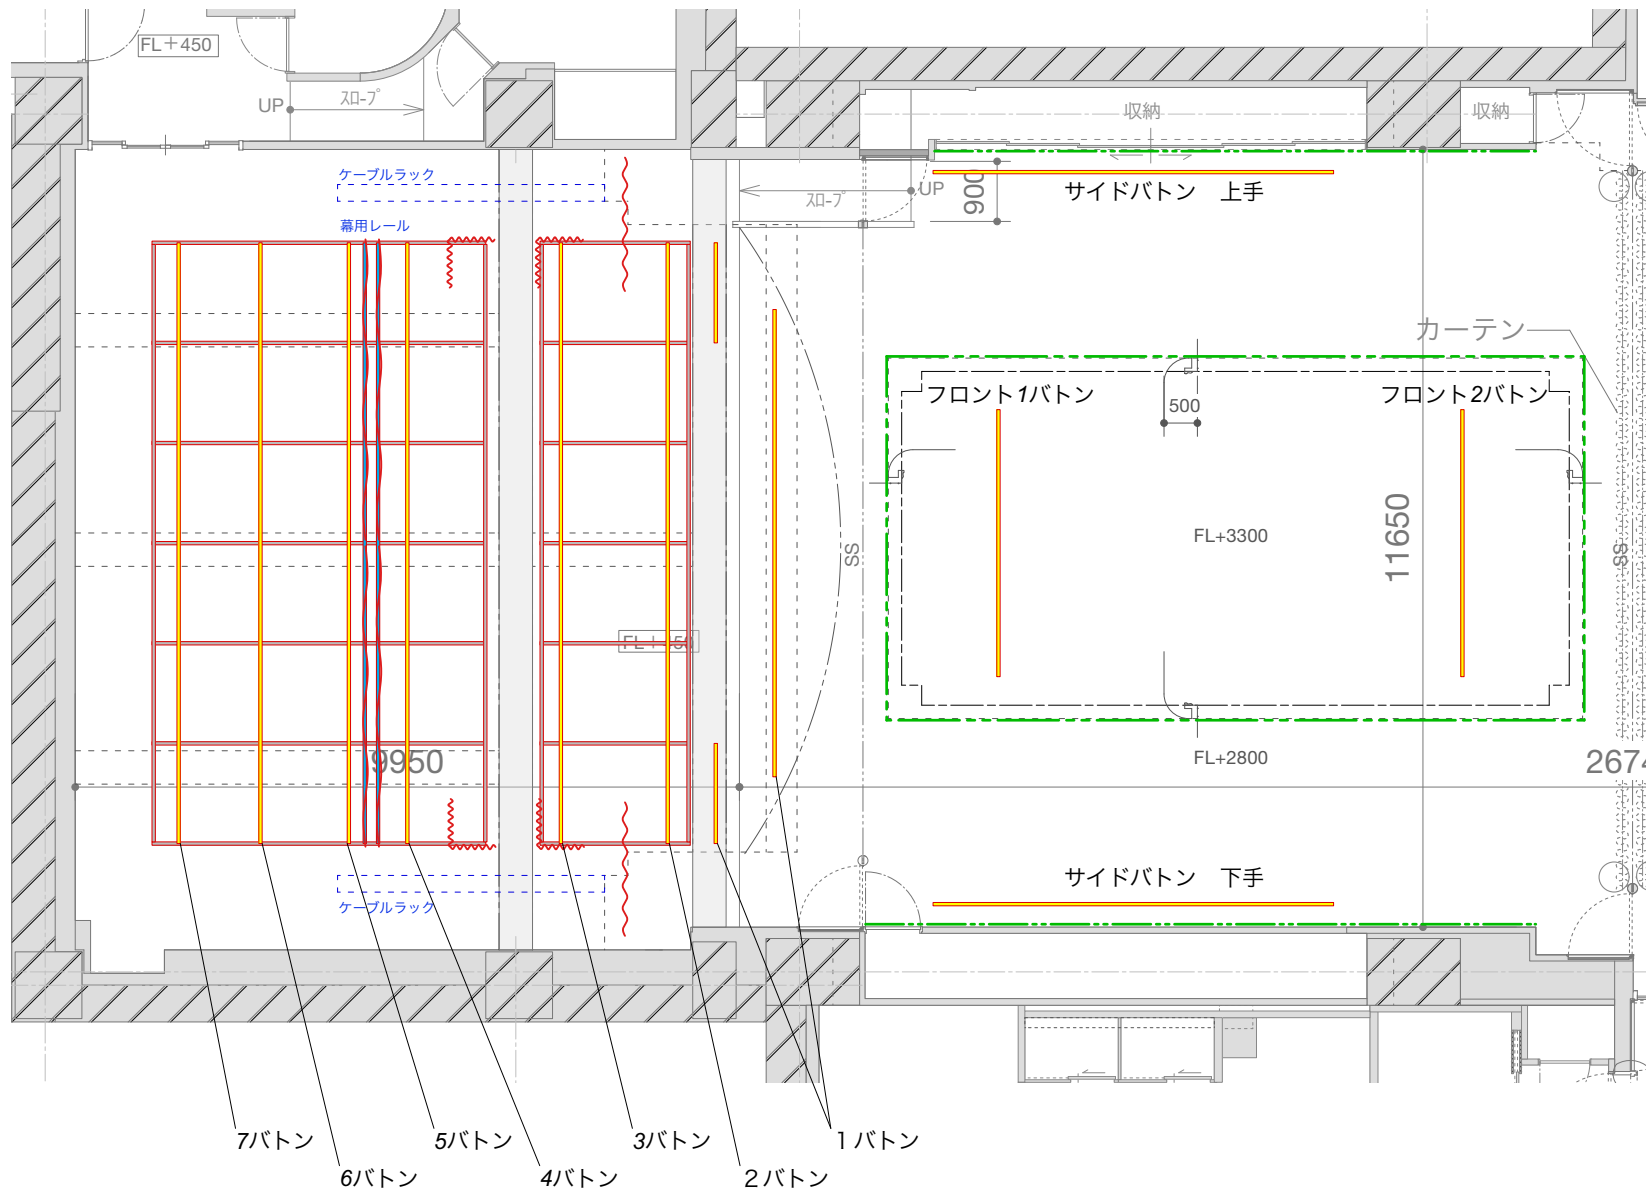

b2 hall

難波御堂筋ホール

STAGE SPEC 2024
V.1.0

バトン配置

各コンセントボックスは3P×2口
1回路あたり20Aまで

バトン電源

b2 hall
難波御堂筋ホール

SOUND EQUIPMENT

DMXは全てPORT1

舞台照明仕込み図 (基本仕込み)

DMXは5Pと3P

DMX回路図

パターン A

パターン C

パターン B

パターン D