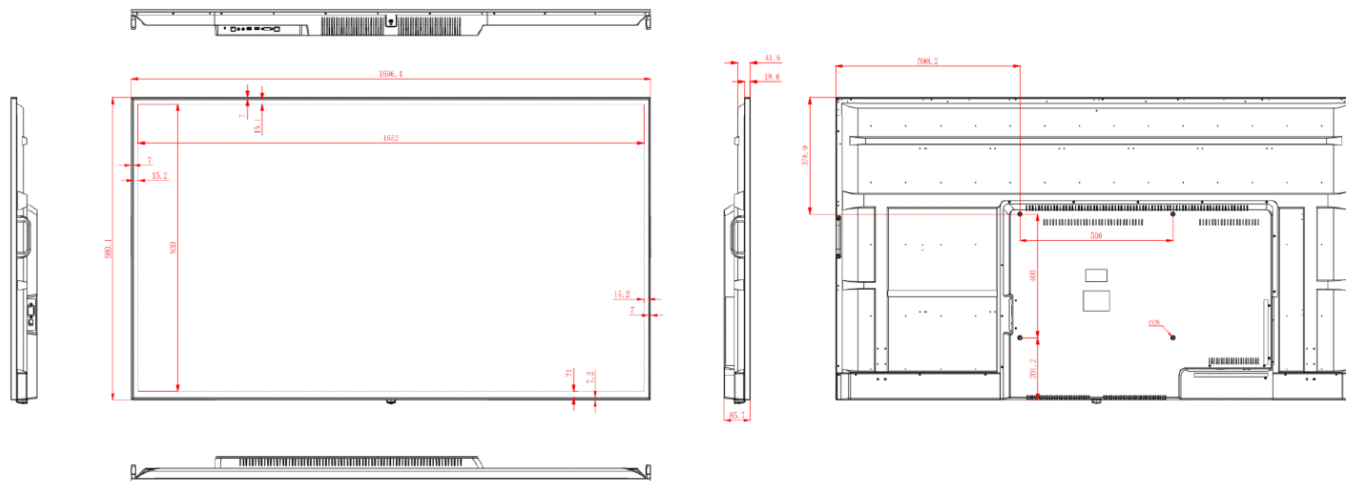

DMXは全てPORT1

舞台照明仕込み図 (基本仕込み)

DMXは5Pと3P

DMX回路図

パターン A

パターン C

パターン B

パターン D

P2.5GOB LED ビジョン 144 インチ

UMCCR UN-ABG750H 75 インチ LCD モニター

映像設備

P2.5 GOB W3200 H1920

LED PIXEL MAP