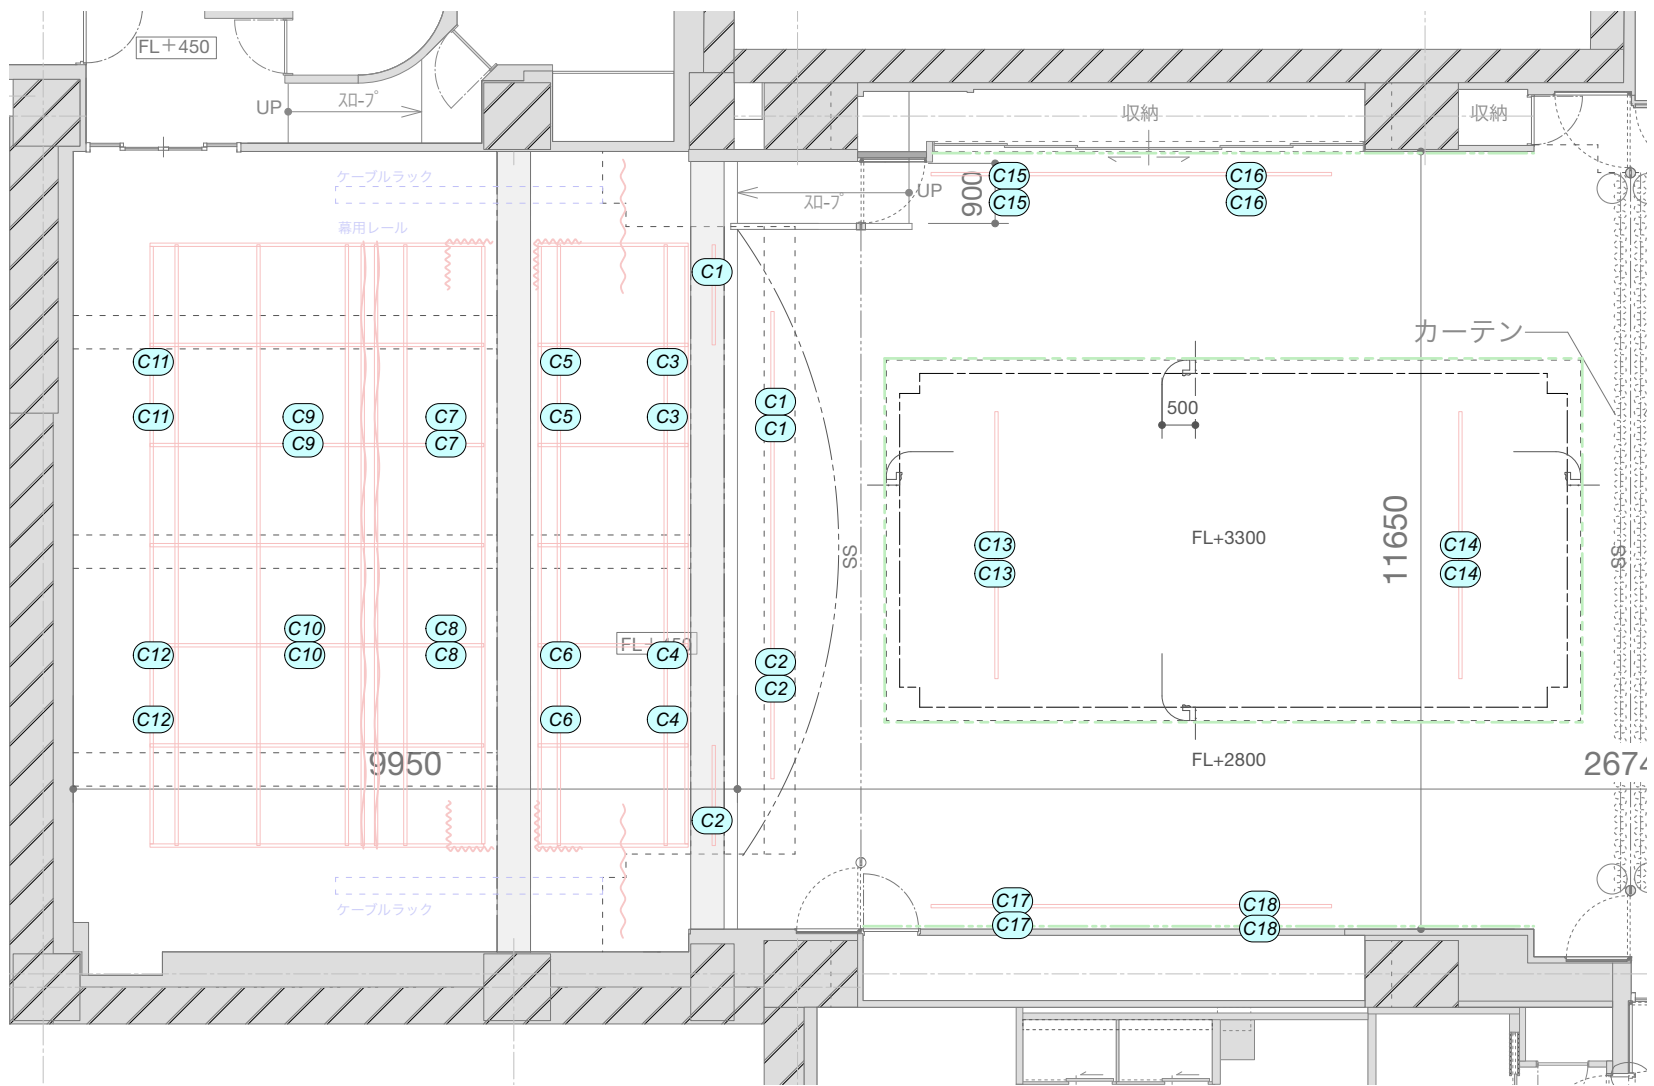

b2 hall

難波御堂筋ホール

STAGE SPEC 2024
V.1.0

バトン配置

各コンセントボックスは3P×2口
1回路あたり20Aまで

バトン電源

b2 hall
難波御堂筋ホール

SOUND EQUIPMENT

DMXは全てPORT1

舞台照明仕込み図 (基本仕込み)

DMXは5Pと3P

DMX回路図

パターン A

パターン C

パターン B

パターン D