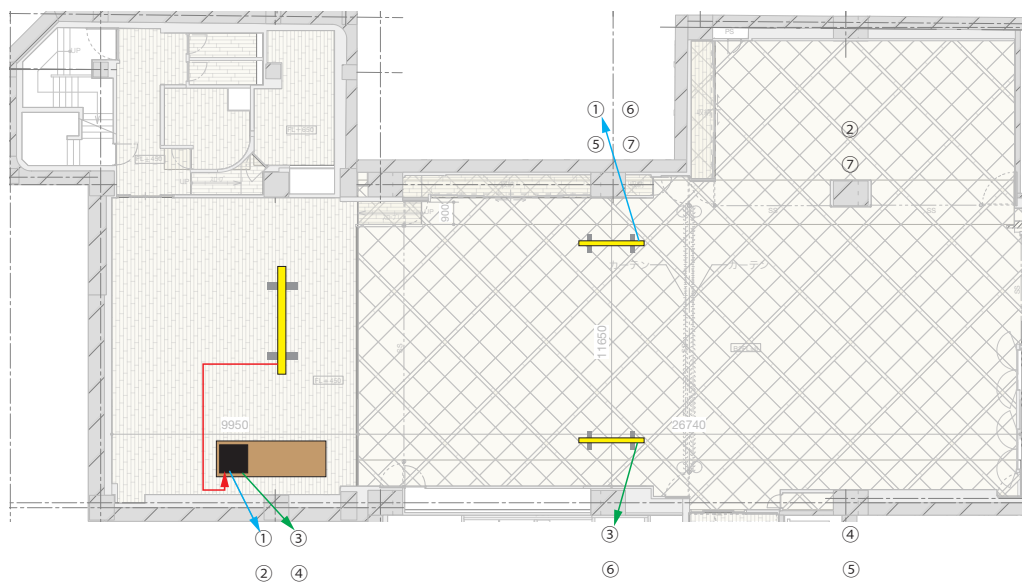

DMXは全てPORT1

舞台照明仕込み図 (基本仕込み)

DMXは5Pと3P

DMX回路図

パターン A

パターン C

パターン B

パターン D

P2.5GOB LED ビジョン 144 インチ

UMCCR UN-ABG750H 75 インチ LCD モニター

映像設備

P2.5 GOB W3200 H1920

LED PIXEL MAP