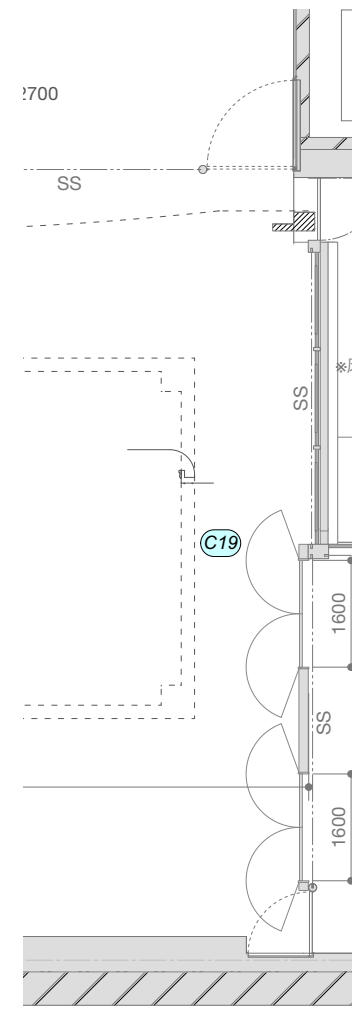

b2 hall

難波御堂筋ホール

STAGE SPEC 2024
V.1.0

バトン配置

各コンセントボックスは3P×2口
1回路あたり20Aまで

バトン電源

b2 hall
難波御堂筋ホール

SOUND EQUIPMENT

CATEGORY	BRAND	MODEL	QUANTITY	DESCRIPTION
MAIN SPEAKER	Wharfedale Pro	GPL-12	2	
SUB WOOFER	Wharfedale Pro	GPL-115B	2	
SIDE FILL	Wharfedale Pro	GPL-8	2	
FLOOR MONITOR	Wharfedale Pro	FOCUS12	2	
POWER AMP	Wharfedale Pro	DP-4100N	2	
MIXER	YAMAHA	DM3	1	
I/O BOX	YAMAHA	Tio1608D2	1	
POWER CONDITIONER	TASCAM	AV-P2803	2	
CD PLAYER	TASCAM	CD-400U	1	
WIRELESS MIC	SHURE	QLXD24/SM58JB	6	
WIRELESS HEAD SET	SHURE	QLXD1-JB/PGA31-TQG	2	
MIC	SHURE	SM58SE	6	
	SHURE	SM57	2	

音響設備配置 (基本仕込み)

QLXD24/SM58JB G1-5(807.625)	QLXD24/SM58JB G1-6(808.000)	QLXD24/SM58JB G1-7(808.500)	QLXD24/SM58JB G1-8(808.875)	QLXD24/SM58JB G1-9(809.250)	QLXD24/SM58JB G1-10(809.625)
QLXD1-JB PGA31-TQG	QLXD1-JB PGA31-TQG				

DMXは全てPORT1

舞台照明仕込み図 (基本仕込み)

DMXは5Pと3P

DMX回路図

パターン A

パターン C

パターン B

パターン D