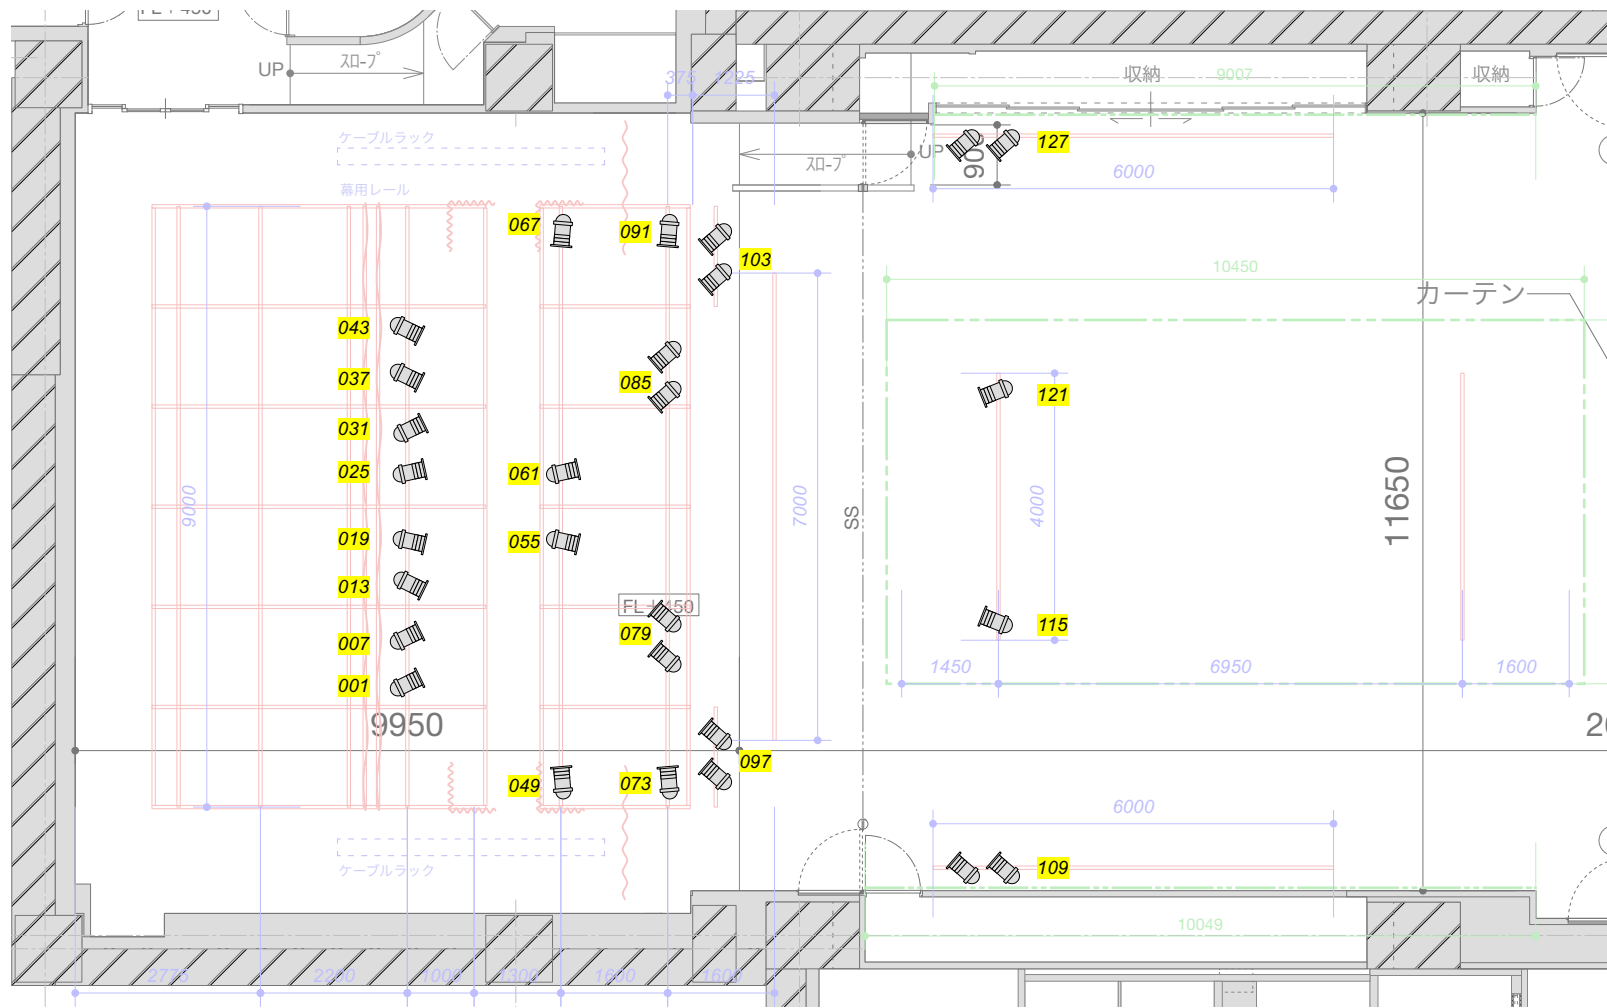

音響設備配置 (基本仕込み)

QLXD24/SM58JB G1-5(807.625)	QLXD24/SM58JB G1-6(808.000)	QLXD24/SM58JB G1-7(808.500)	QLXD24/SM58JB G1-8(808.875)	QLXD24/SM58JB G1-9(809.250)	QLXD24/SM58JB G1-10(809.625)
QLXD1-JB PGA31-TQG	QLXD1-JB PGA31-TQG				

AV-P2803
 AV-P2803
 US=DMX SPLITTER
 T1= 小勢力
 T2= 小勢力
 T3=DP4100N (1)

AV-P2803
 AV-P2803
 US=SWR2100P-10G (1・2)
 T1= TIO1608
 T2= DM3 (ラック架電源)
 T3=DP4100N (2)

凡例

	キャノンオス
	キャノンメス
	2Pフォーン
	CAT5 STP
	BNC
	ユーロブロック (フェニックス)
	NL4FX

DMXは全てPORT1

舞台照明仕込み図 (基本仕込み)

DMXは5Pと3P

DMX回路図

パターン A

パターン C

パターン B

パターン D