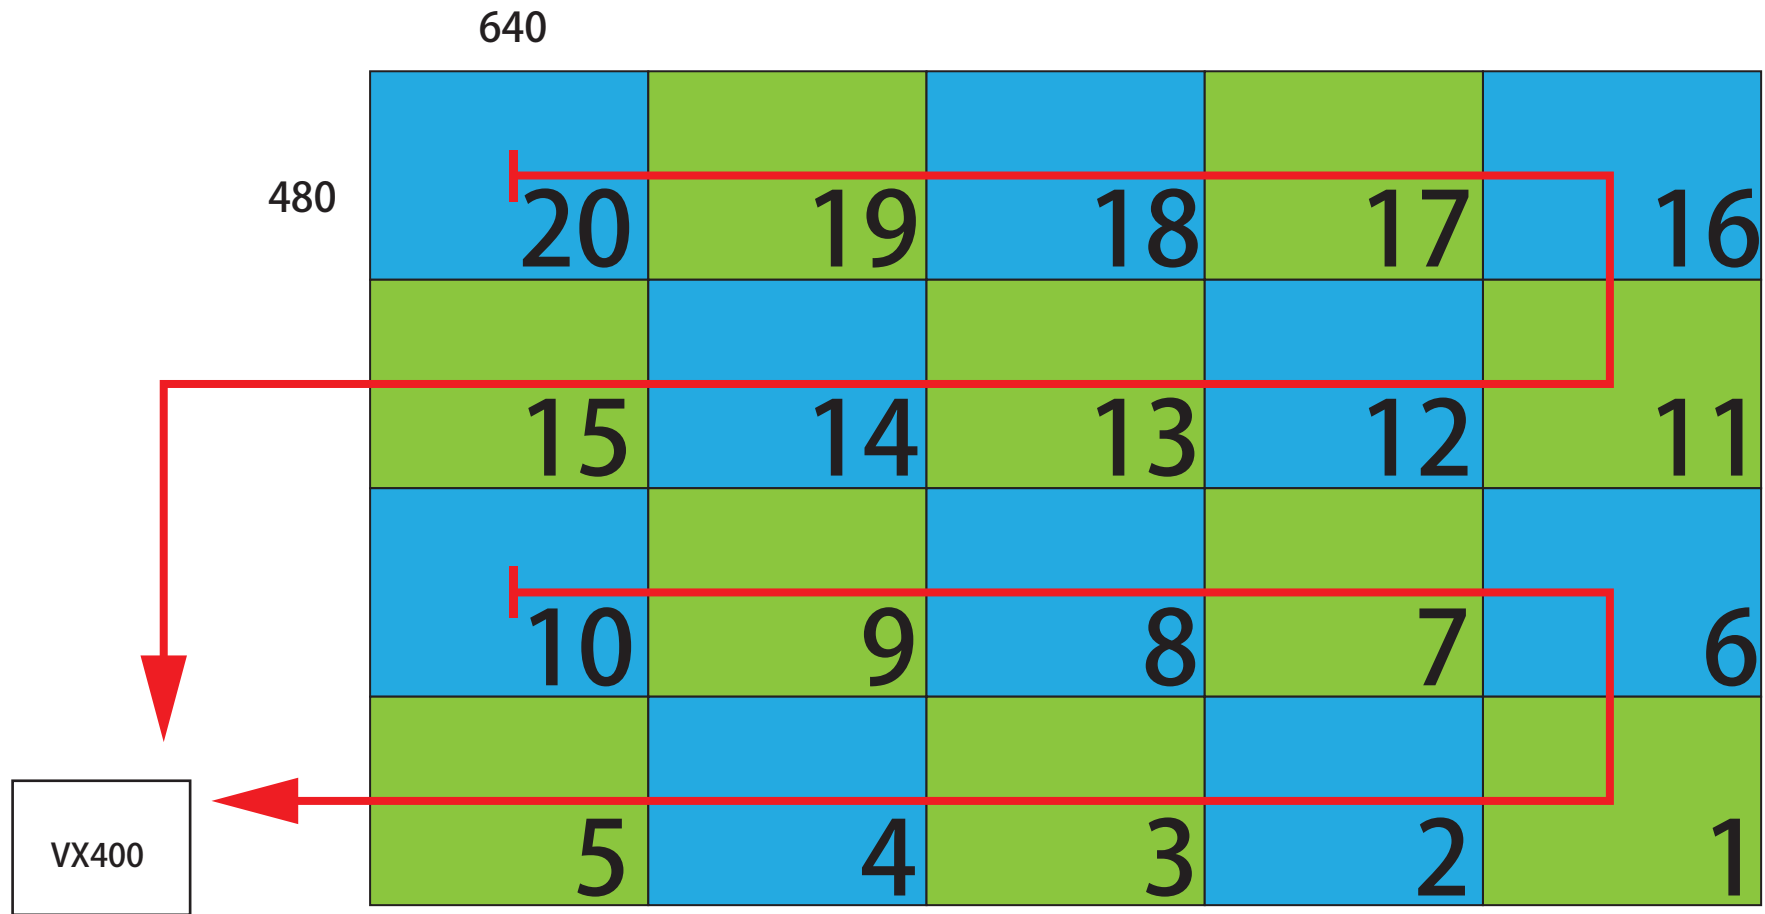

DMXは全てPORT1

舞台照明仕込み図 (基本仕込み)

DMXは5Pと3P

DMX回路図

パターン A

パターン C

パターン B

パターン D

P2.5GOB LED ビジョン 144 インチ

UMCCR UN-ABG750H 75 インチ LCD モニター

映像設備

P2.5 GOB W3200 H1920

LED PIXEL MAP