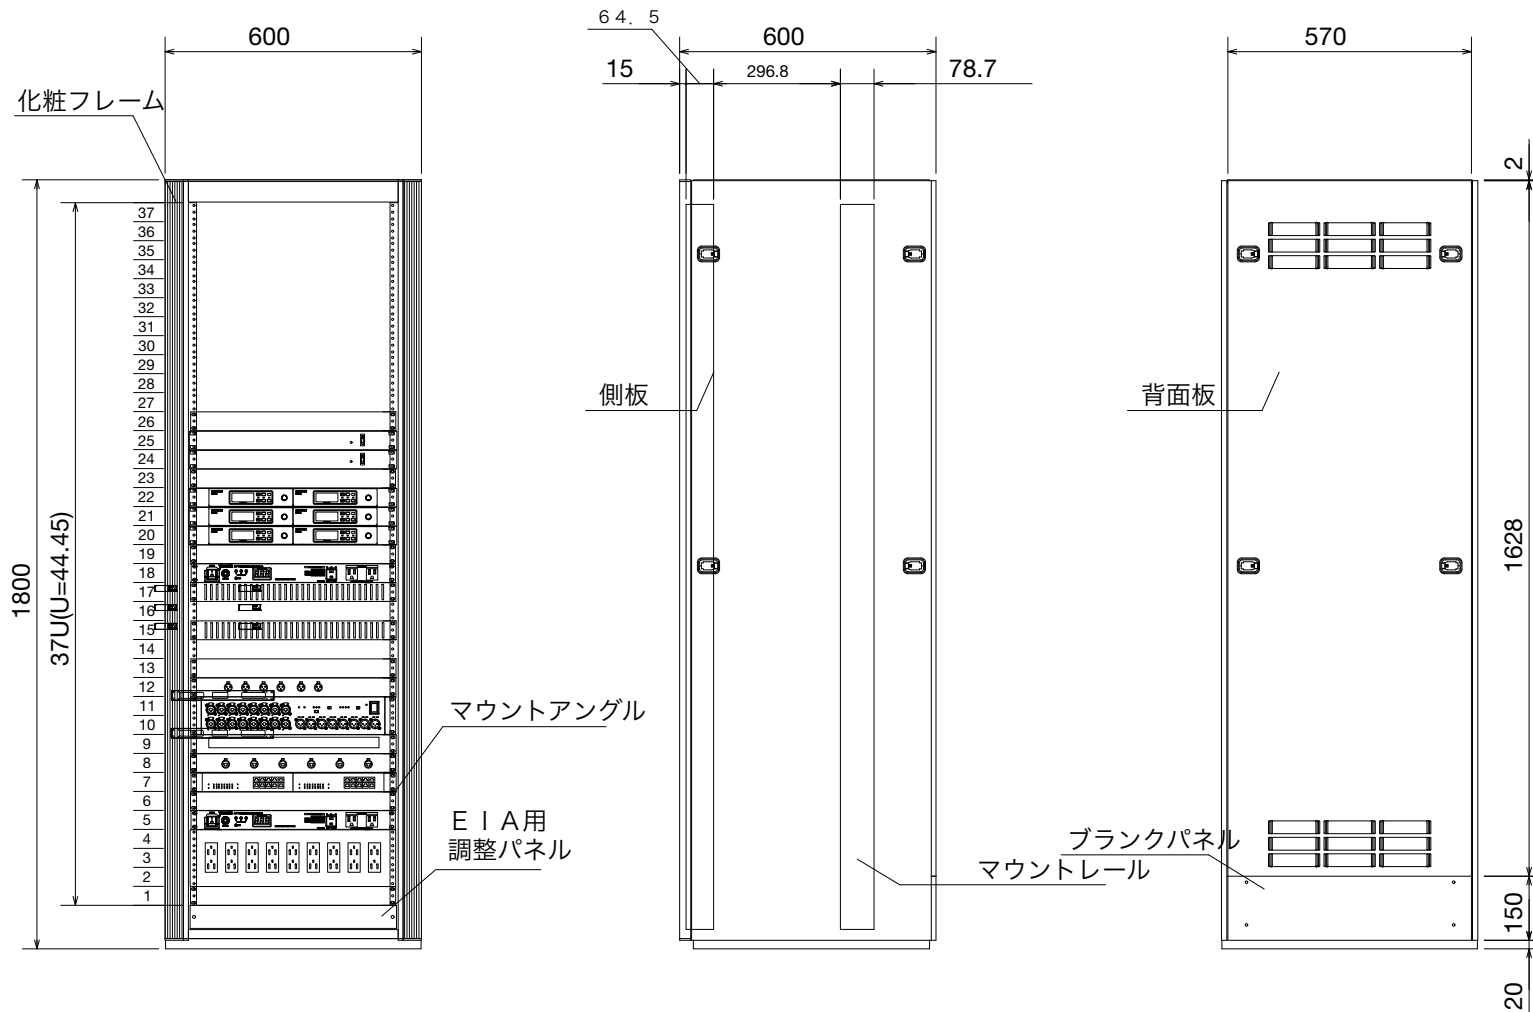

ラックEIA	機材
37	
36	
35	
34	
33	
32	
31	
30	
29	
28	
27	
26	B P
25	SHURE UA844(1)
24	SHURE UA844(2)
23	B P
22	SHURE QLXD24×2
21	SHURE QLXD24×2
20	SHURE QLXD24×2
19	B P
18	TASCAM AV-P2803 (1)
17	B P
16	WharfdalePro DP-4100N(1)
15	B P
14	WharfdalePro DP-4100N(2)
13	B P
12	パネルI/O
11	YAMAHA TIO1608D2
10	
9	プランパネル
8	パネルI/O
7	YAMAHA SWR2100P-10G ×2
6	B P
5	TASCAM AV-P2803 (2)
4	
3	電源パネル
2	
1	B P