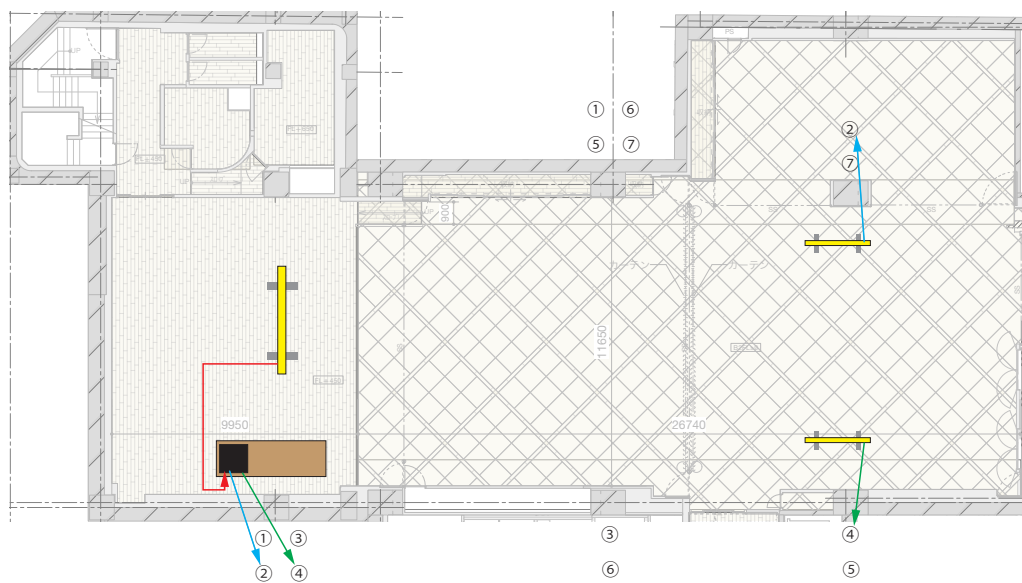

DMXは全てPORT1

舞台照明仕込み図 (基本仕込み)

DMXは5Pと3P

DMX回路図

パターン A

パターン C

パターン B

パターン D

P2.5GOB LED ビジョン 144 インチ

UMCCR UN-ABG750H 75 インチ LCD モニター

映像設備

P2.5 GOB W3200 H1920

LED PIXEL MAP