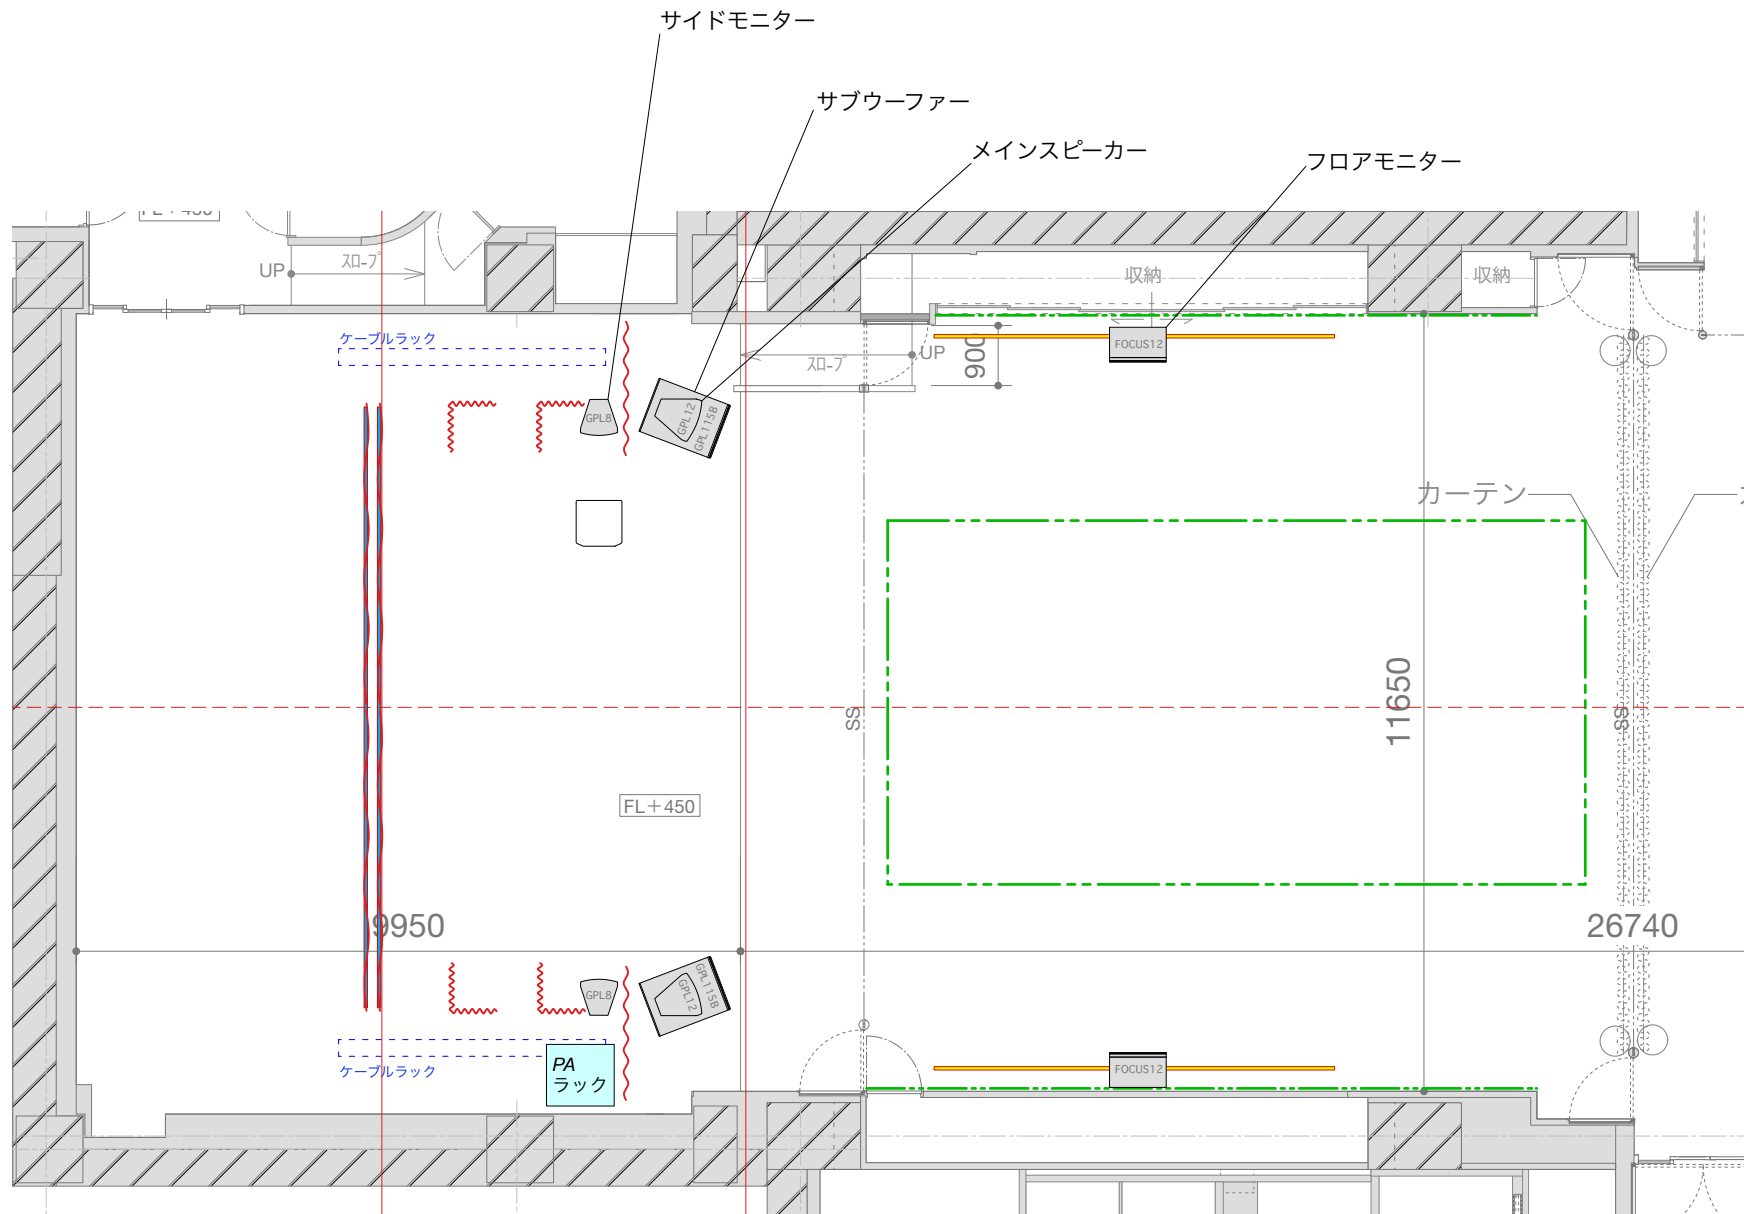

音響設備配置 (基本仕込み)