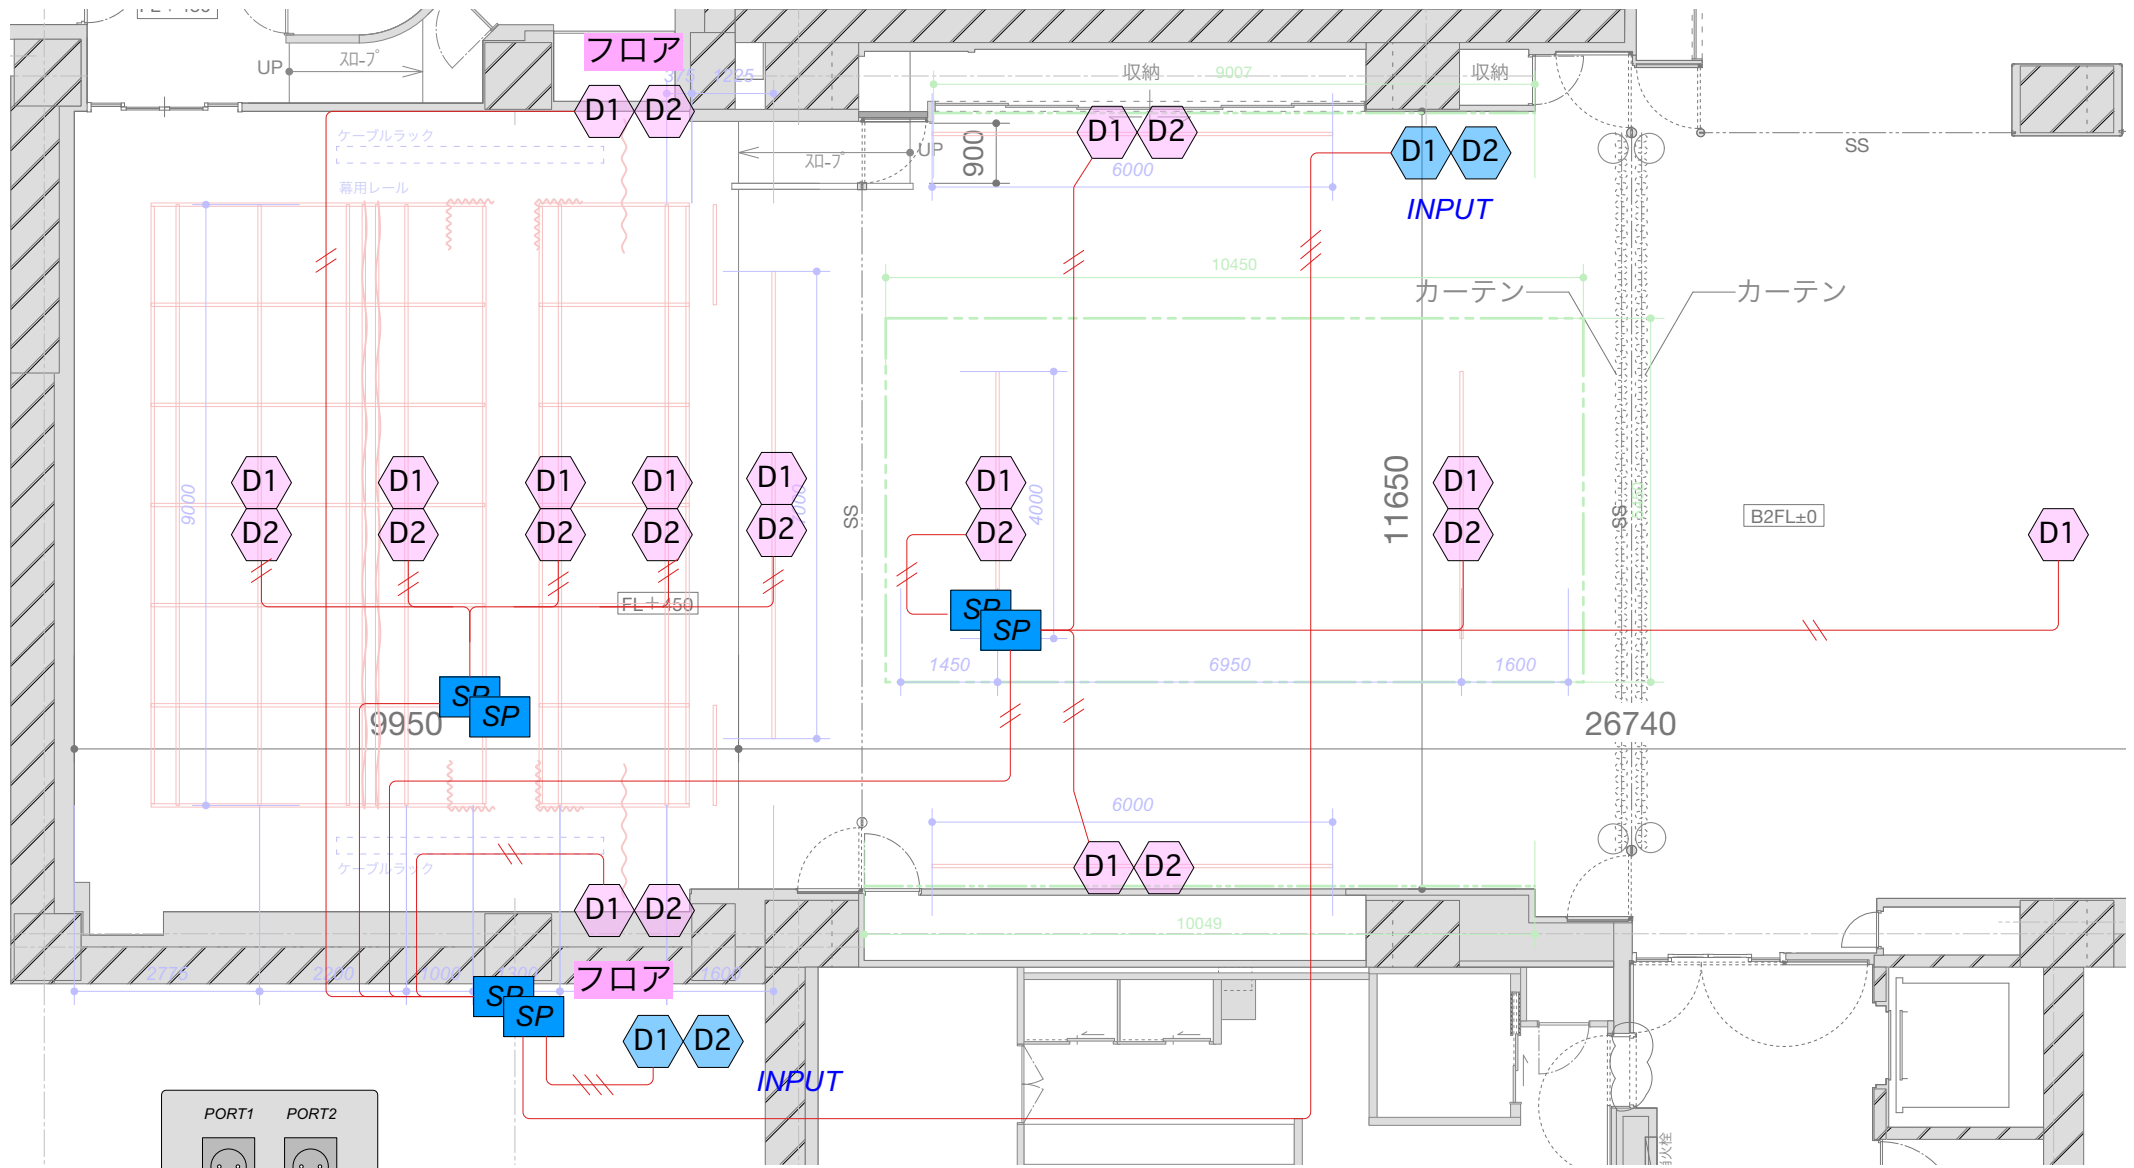

AV-P2803
 AV-P2803
 US=DMX SPLITTER
 T1= 小勢力
 T2= 小勢力
 T3=DP4100N (1)

AV-P2803
 AV-P2803
 US=SWR2100P-10G (1・2)
 T1= TIO1608
 T2= DM3 (ラック架電源)
 T3=DP4100N (2)

凡例

	キャノンオス
	キャノンメス
	2Pフォーン
	CAT5 STP
	BNC
	ユーロブロック (フェニックス)
	NL4FX

ラックEIA	機材
37	
36	
35	
34	
33	
32	
31	
30	
29	
28	
27	
26	B P
25	SHURE UA844(1)
24	SHURE UA844(2)
23	B P
22	SHURE QLXD24×2
21	SHURE QLXD24×2
20	SHURE QLXD24×2
19	B P
18	TASCAM AV-P2803 (1)
17	B P
16	WharfdalePro DP-4100N(1)
15	B P
14	WharfdalePro DP-4100N(2)
13	B P
12	パネルI/O
11	YAMAHA TIO1608D2
10	
9	プランパネル
8	パネルI/O
7	YAMAHA SWR2100P-10G ×2
6	B P
5	TASCAM AV-P2803 (2)
4	
3	電源パネル
2	
1	B P

DMXは全てPORT1

舞台照明仕込み図 (基本仕込み)

DMXは5Pと3P

DMX回路図

パターン A

パターン C

パターン B

パターン D

P2.5GOB LED ビジョン 144 インチ

UMCCR UN-ABG750H 75 インチ LCD モニター

映像設備

P2.5 GOB W3200 H1920

LED PIXEL MAP