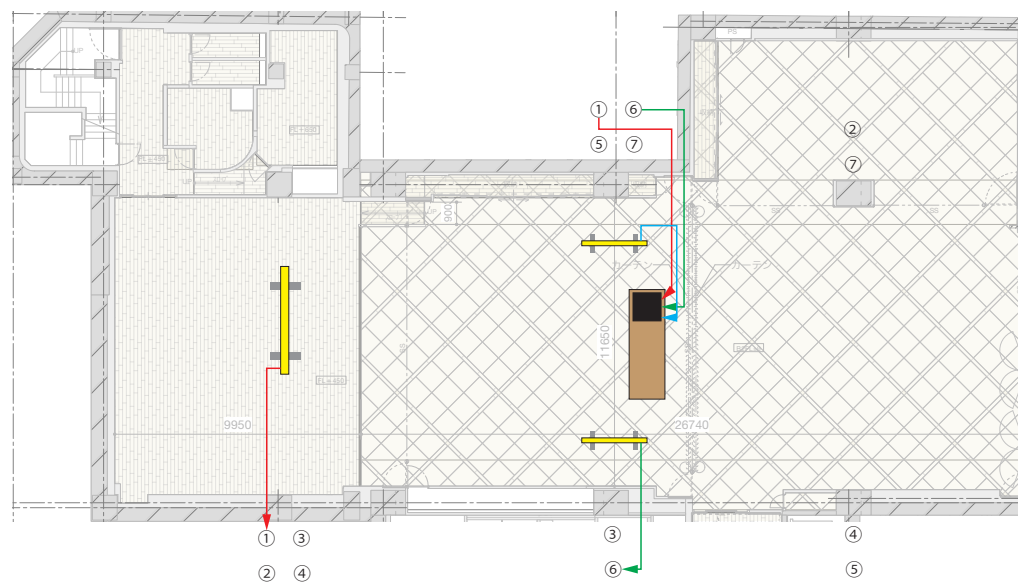

DMXは全てPORT1

舞台照明仕込み図 (基本仕込み)

DMXは5Pと3P

DMX回路図

パターン A

パターン C

パターン B

パターン D

P2.5GOB LED ビジョン 144 インチ

UMCCR UN-ABG750H 75 インチ LCD モニター

映像設備

P2.5 GOB W3200 H1920

LED PIXEL MAP