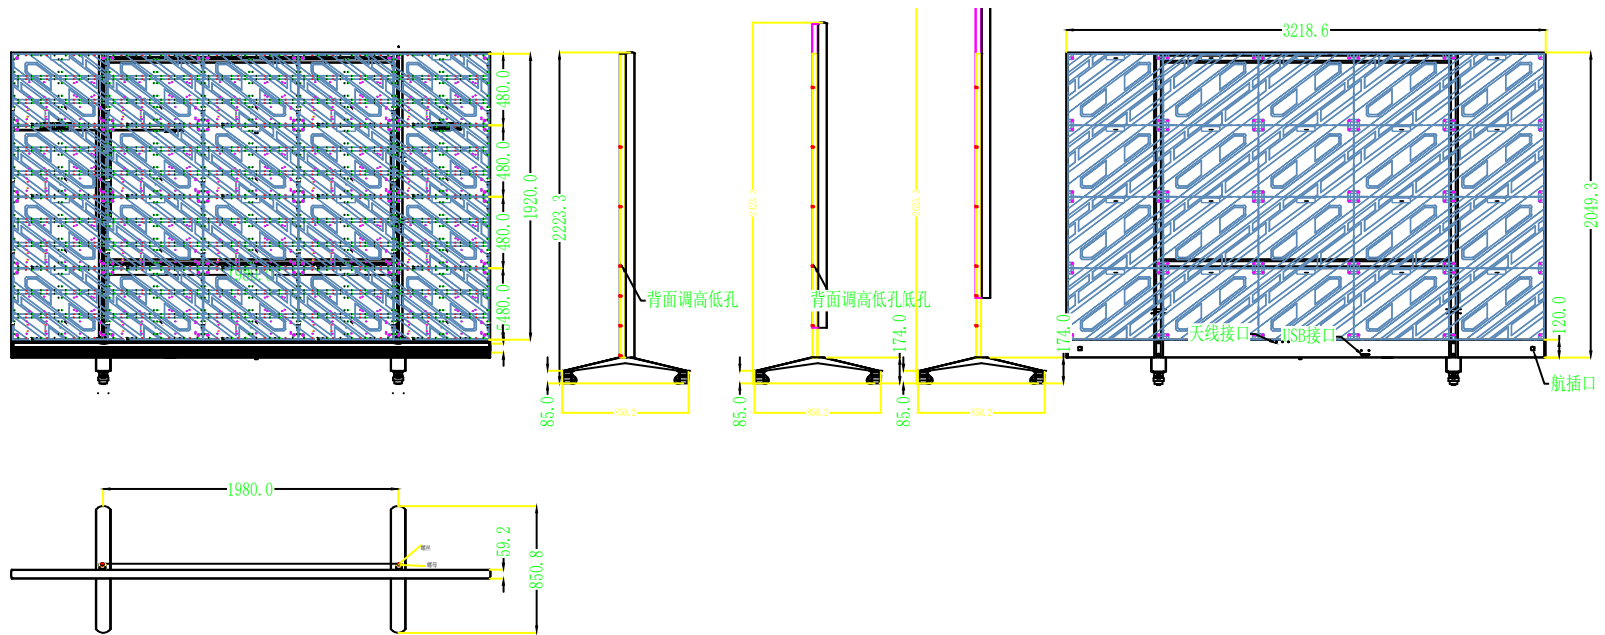

DMXは全てPORT1

舞台照明仕込み図 (基本仕込み)

DMXは5Pと3P

DMX回路図

パターン A

パターン C

パターン B

パターン D

P2.5GOB LED ビジョン 144 インチ

UMCCR UN-ABG750H 75 インチ LCD モニター

映像設備

P2.5 GOB W3200 H1920

LED PIXEL MAP