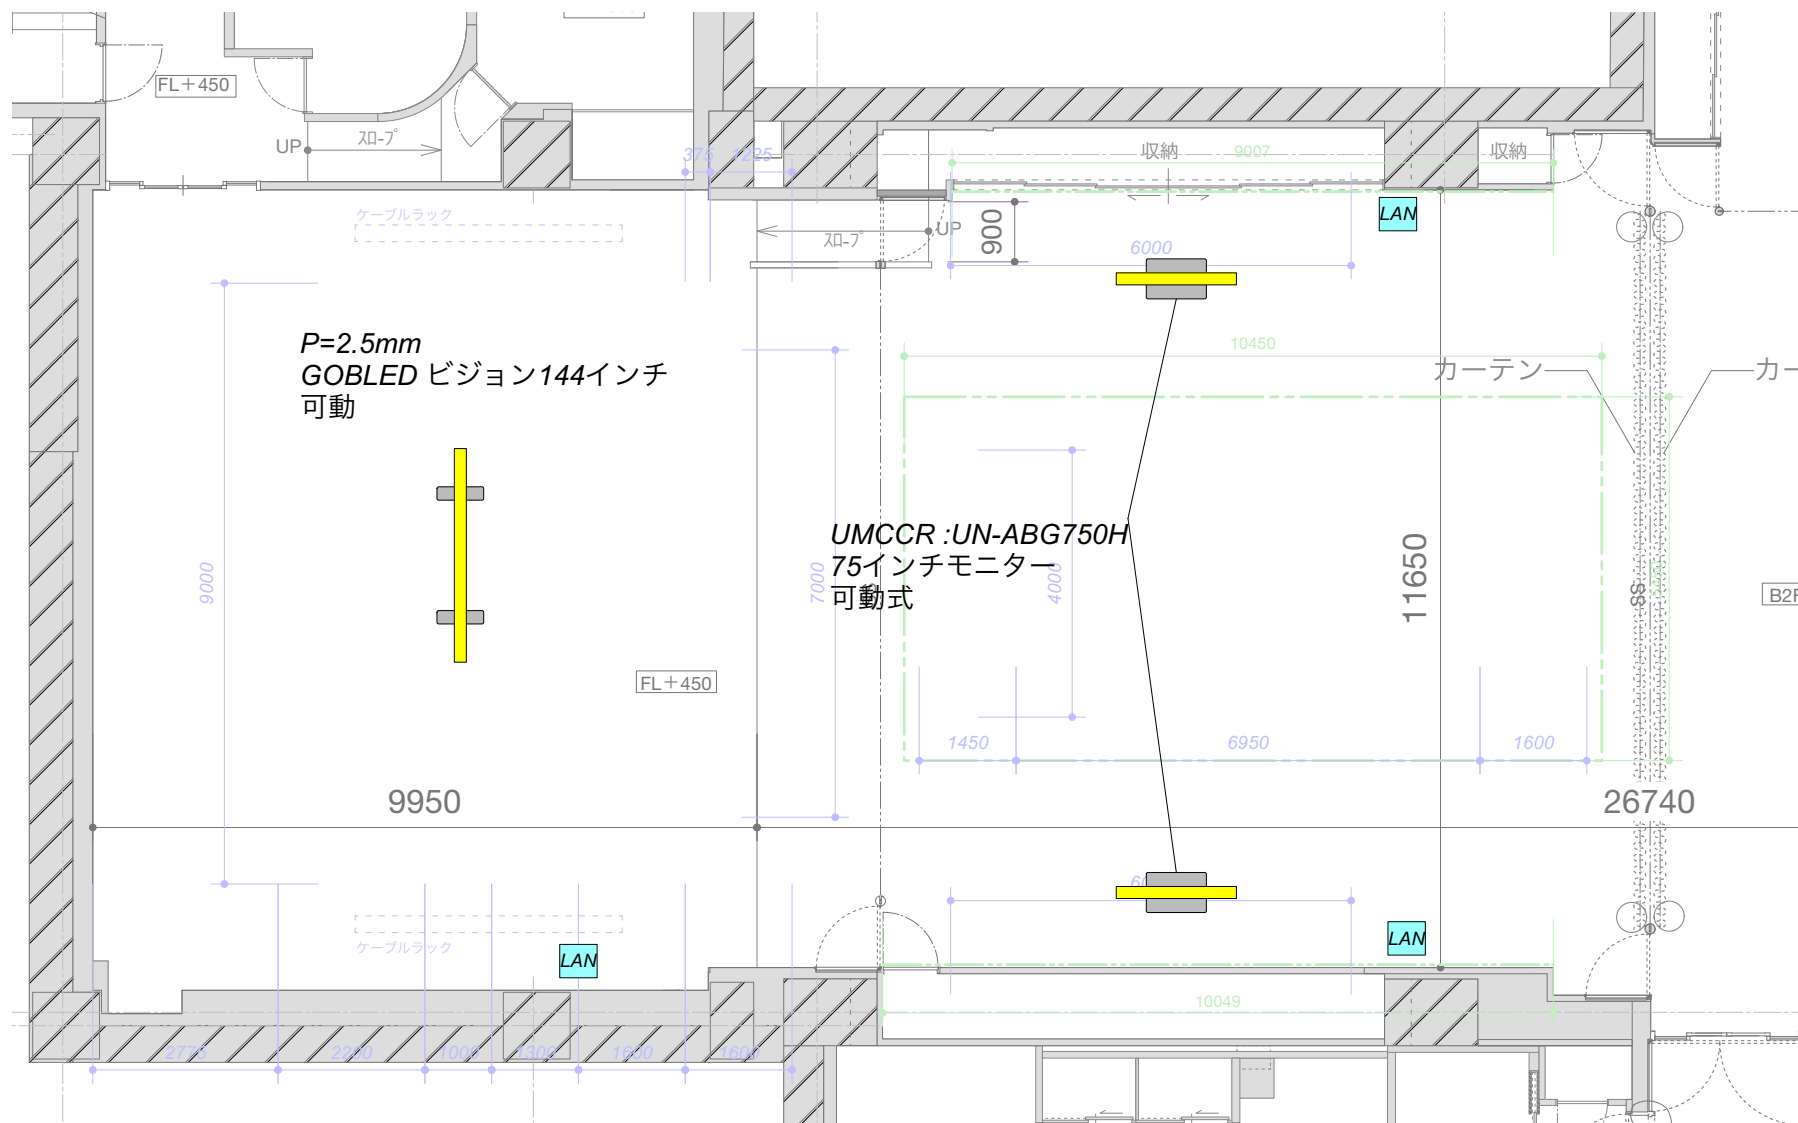

ラックEIA	機材
37	
36	
35	
34	
33	
32	
31	
30	
29	
28	
27	
26	B P
25	SHURE UA844(1)
24	SHURE UA844(2)
23	B P
22	SHURE QLXD24×2
21	SHURE QLXD24×2
20	SHURE QLXD24×2
19	B P
18	TASCAM AV-P2803 (1)
17	B P
16	WharfdalePro DP-4100N(1)
15	B P
14	WharfdalePro DP-4100N(2)
13	B P
12	パネルI/O
11	YAMAHA TIO1608D2
10	
9	プランパネル
8	パネルI/O
7	YAMAHA SWR2100P-10G ×2
6	B P
5	TASCAM AV-P2803 (2)
4	
3	電源パネル
2	
1	B P

DMXは全てPORT1

舞台照明仕込み図 (基本仕込み)

DMXは5Pと3P

DMX回路図

パターン A

パターン C

パターン B

パターン D

P2.5GOB LED ビジョン 144 インチ

UMCCR UN-ABG750H 75 インチ LCD モニター

映像設備

P2.5 GOB W3200 H1920

LED PIXEL MAP