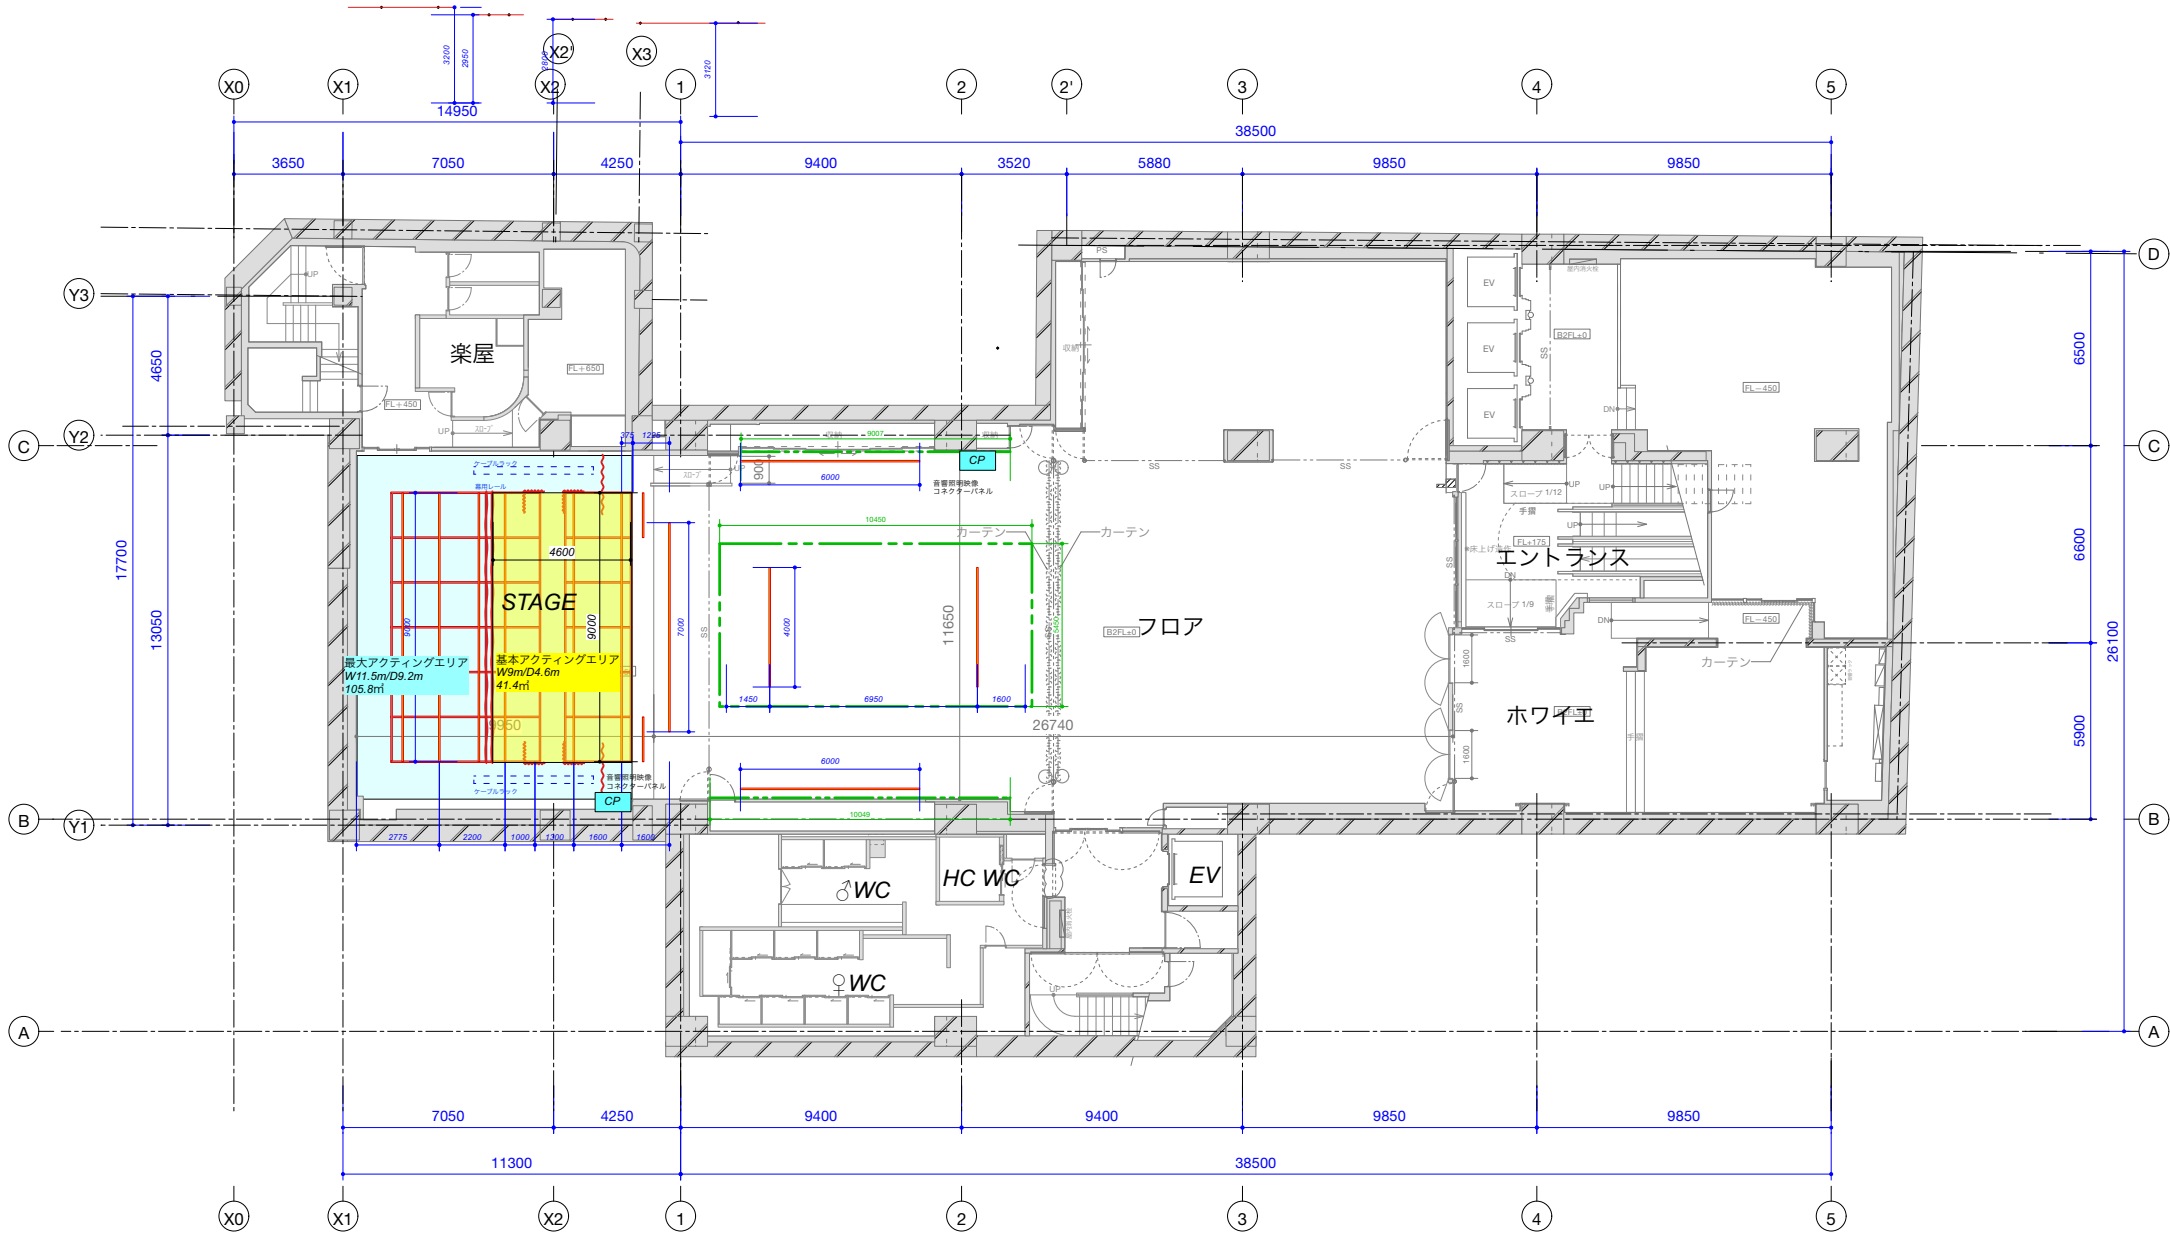

b2 hall

難波御堂筋ホール

STAGE SPEC 2024
V.1.0

バトン配置

各コンセントボックスは3P×2口
1回路あたり20Aまで

バトン電源

b2 hall
難波御堂筋ホール

SOUND EQUIPMENT