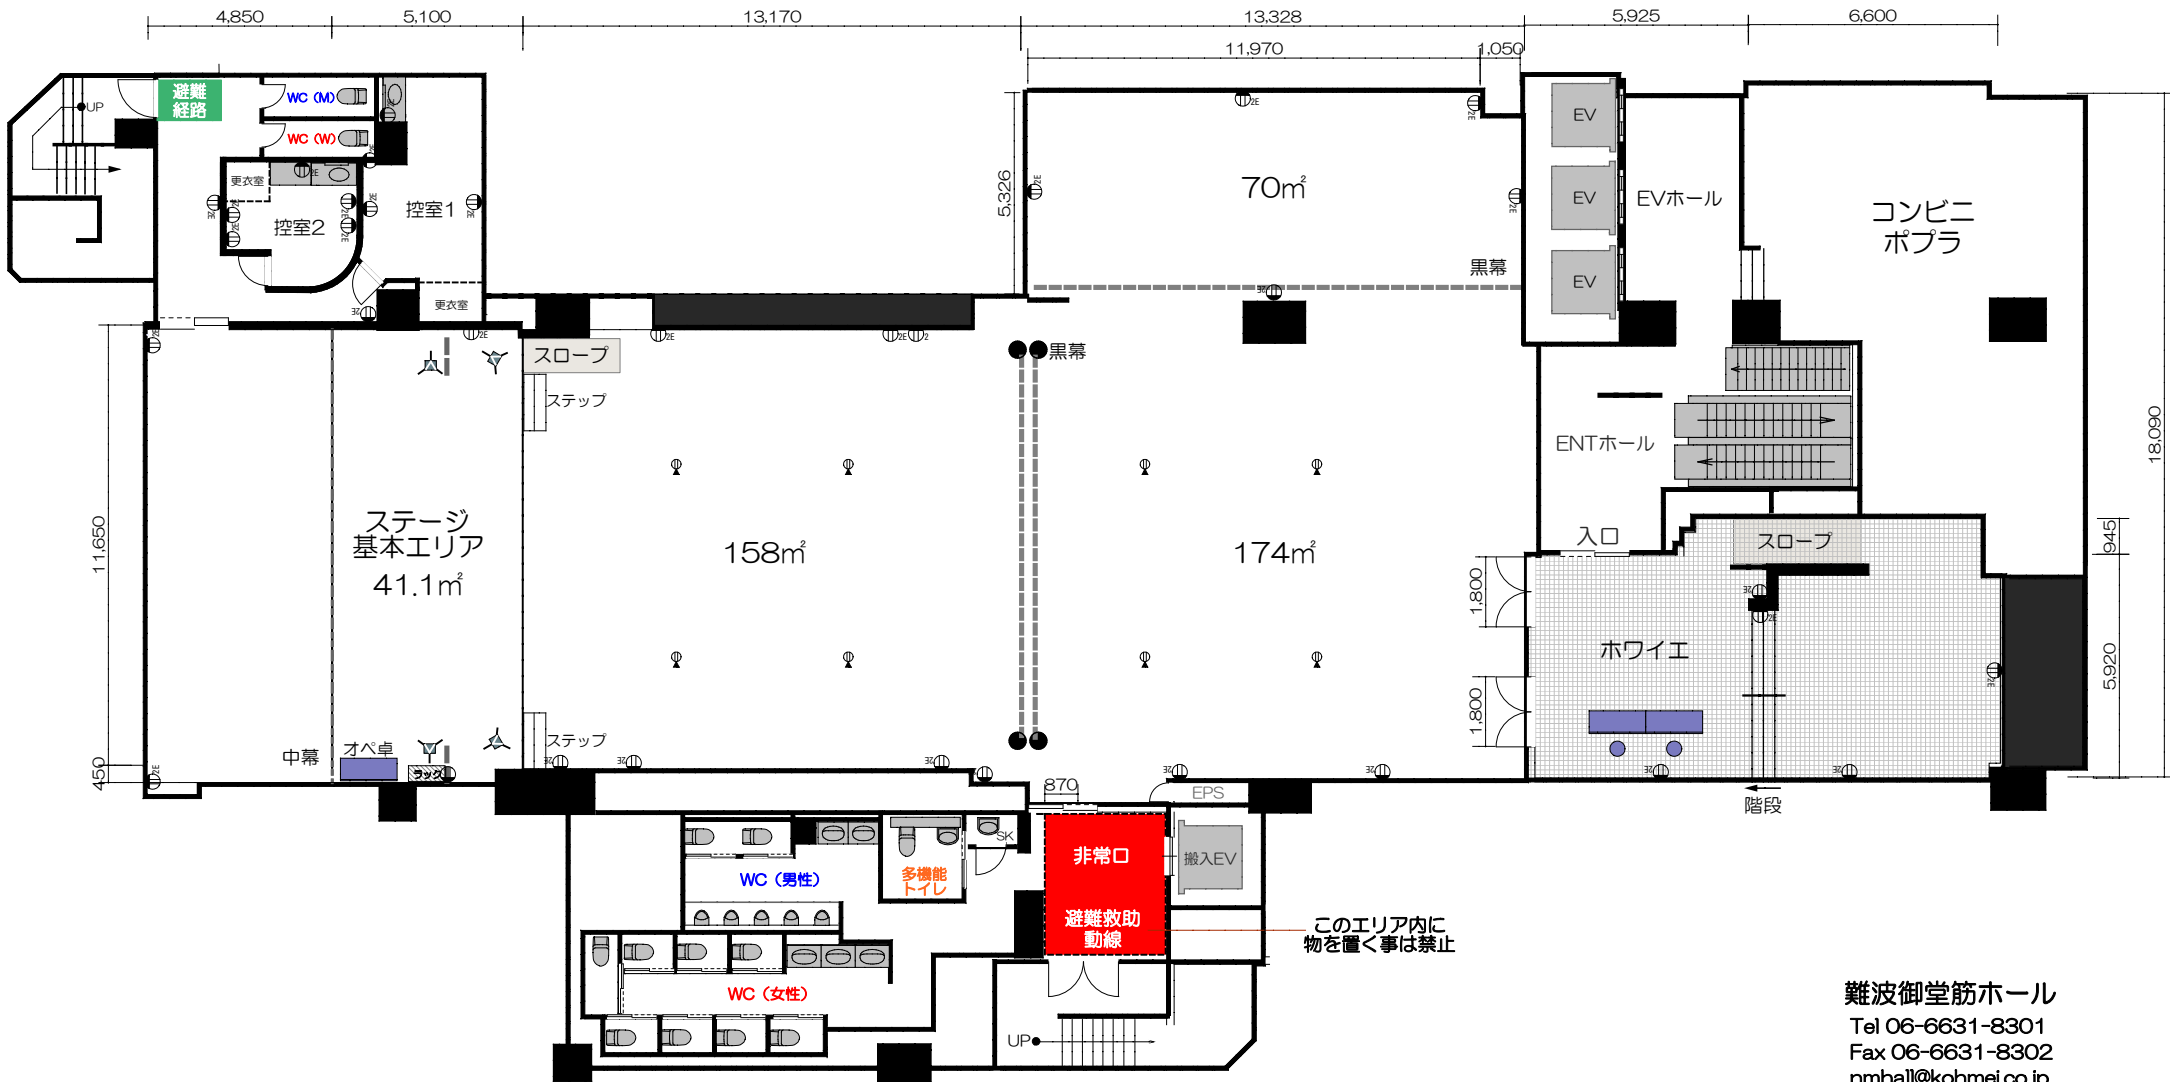

B2ホール 見取図

【ステージ】基本エリア41.1㎡、（全体105.8㎡）

【ホール】402㎡、（黒幕により、158㎡、174㎡、70㎡の3分割が可能）

【その他】ホワイエ80㎡、控室1：18㎡、控室2：10㎡

難波御堂筋ホール
 Tel 06-6631-8301
 Fax 06-6631-8302
 nmhall@kohmei.co.jp