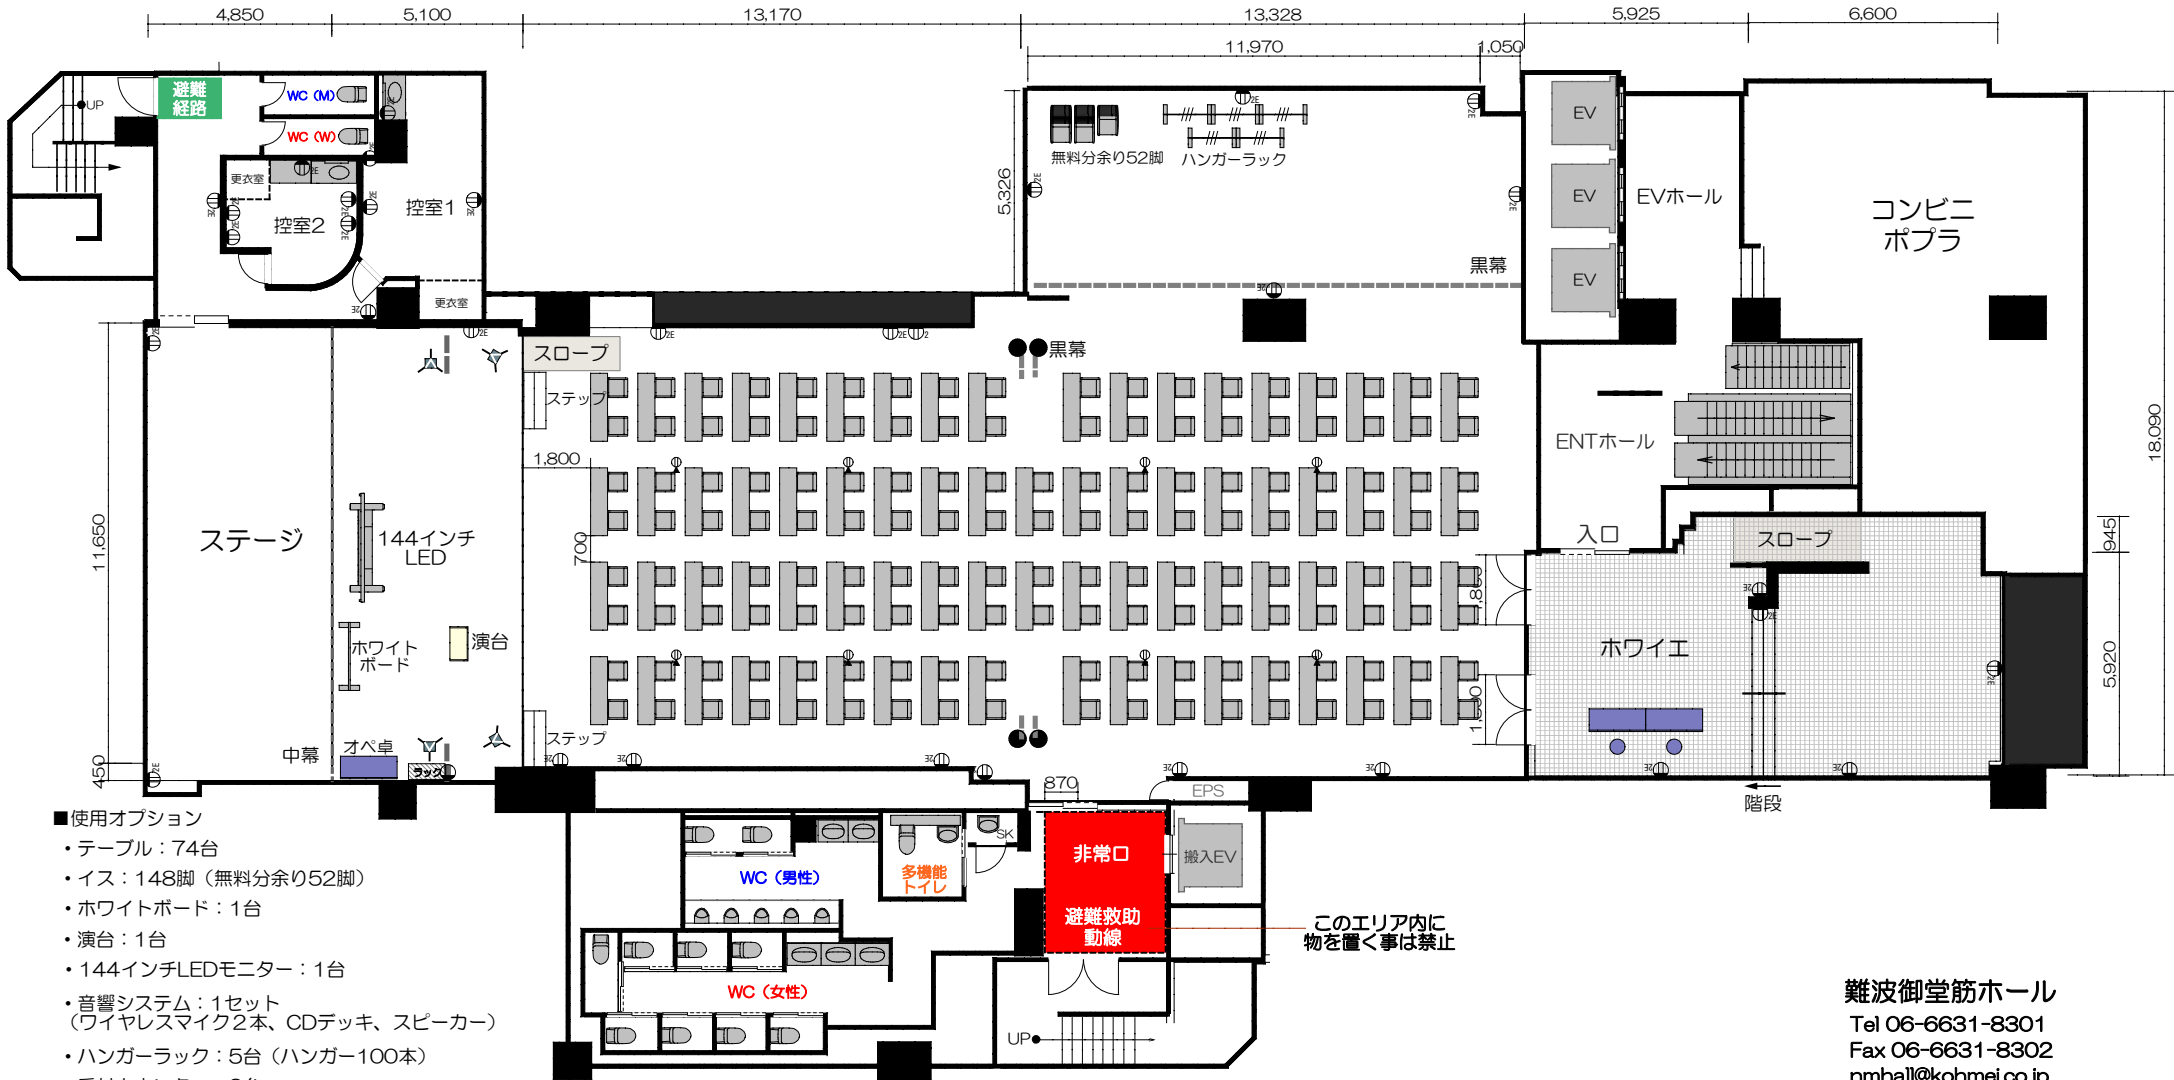

B2ホール スクール形式2名掛け 148席

【ステージ】基本エリア41.1㎡、(全体105.8㎡)

【ホール】402㎡、(黒幕により、158㎡、174㎡、70㎡の3分割が可能)

【その他】ホワイエ80㎡、控室1：18㎡、控室2：10㎡

■使用オプション

- ・テーブル：74台
- ・イス：148脚（無料分余り52脚）
- ・ホワイトボード：1台
- ・演台：1台
- ・144インチLEDモニター：1台
- ・音響システム：1セット
(ワイヤレスマイク2本、CDデッキ、スピーカー)
- ・ハンガーラック：5台（ハンガー100本）
- ・受付カウンター：2台
- ・受付ハイチェア：2脚