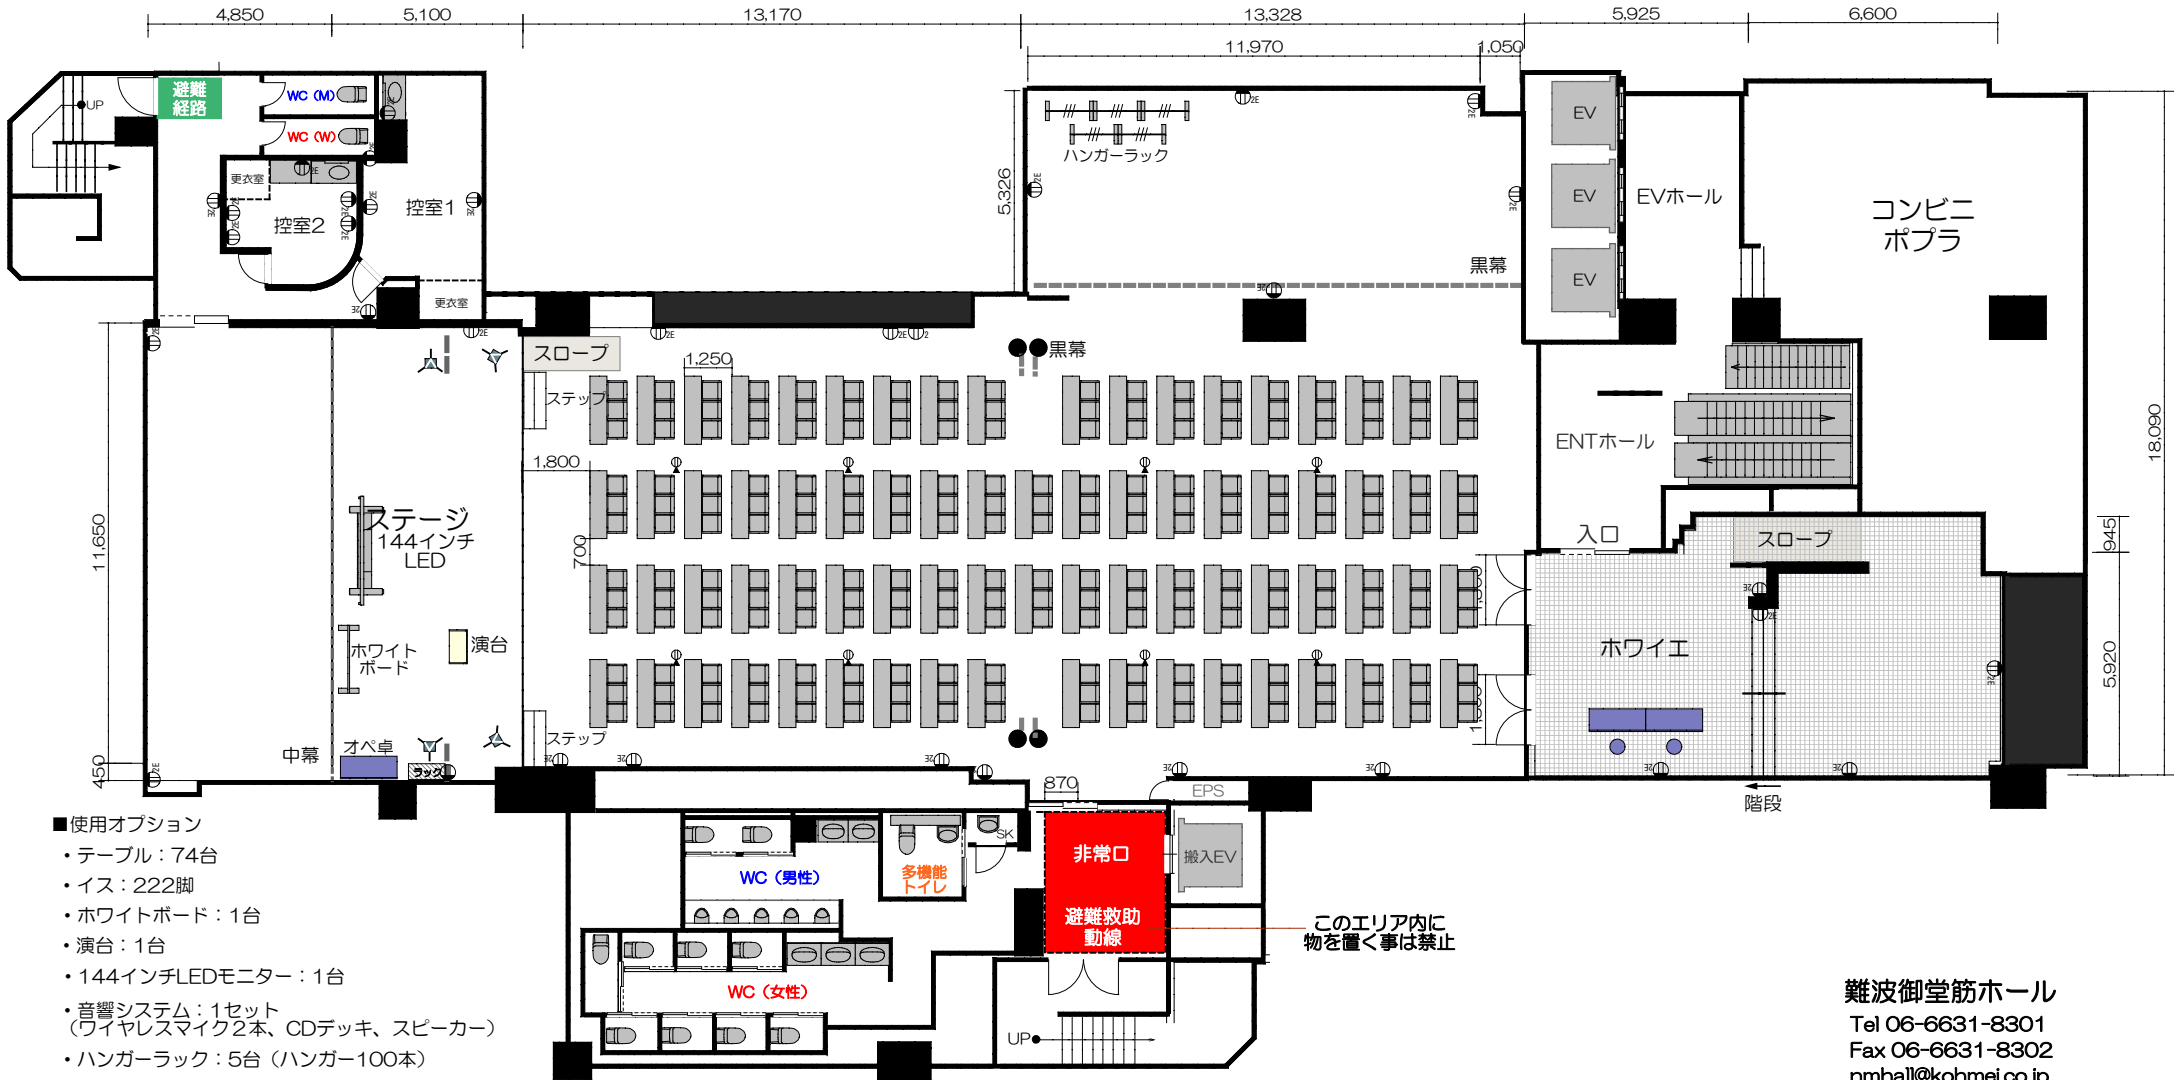

# B2ホール スクール形式3名掛け 222席

【ステージ】基本エリア41.1㎡、(全体105.8㎡)

【ホール】402㎡、(黒幕により、158㎡、174㎡、70㎡の3分割が可能)

【その他】ホワイエ80㎡、控室1：18㎡、控室2：10㎡

## ■使用オプション

- テーブル：74台
- イス：222脚
- ホワイトボード：1台
- 演台：1台
- 144インチLEDモニター：1台
- 音響システム：1セット  
(ワイヤレスマイク2本、CDデッキ、スピーカー)
- ハンガーラック：5台 (ハンガー100本)
- 受付カウンター：2台
- 受付ハイチェア：2脚

難波御堂筋ホール

Tel 06-6631-8301

Fax 06-6631-8302