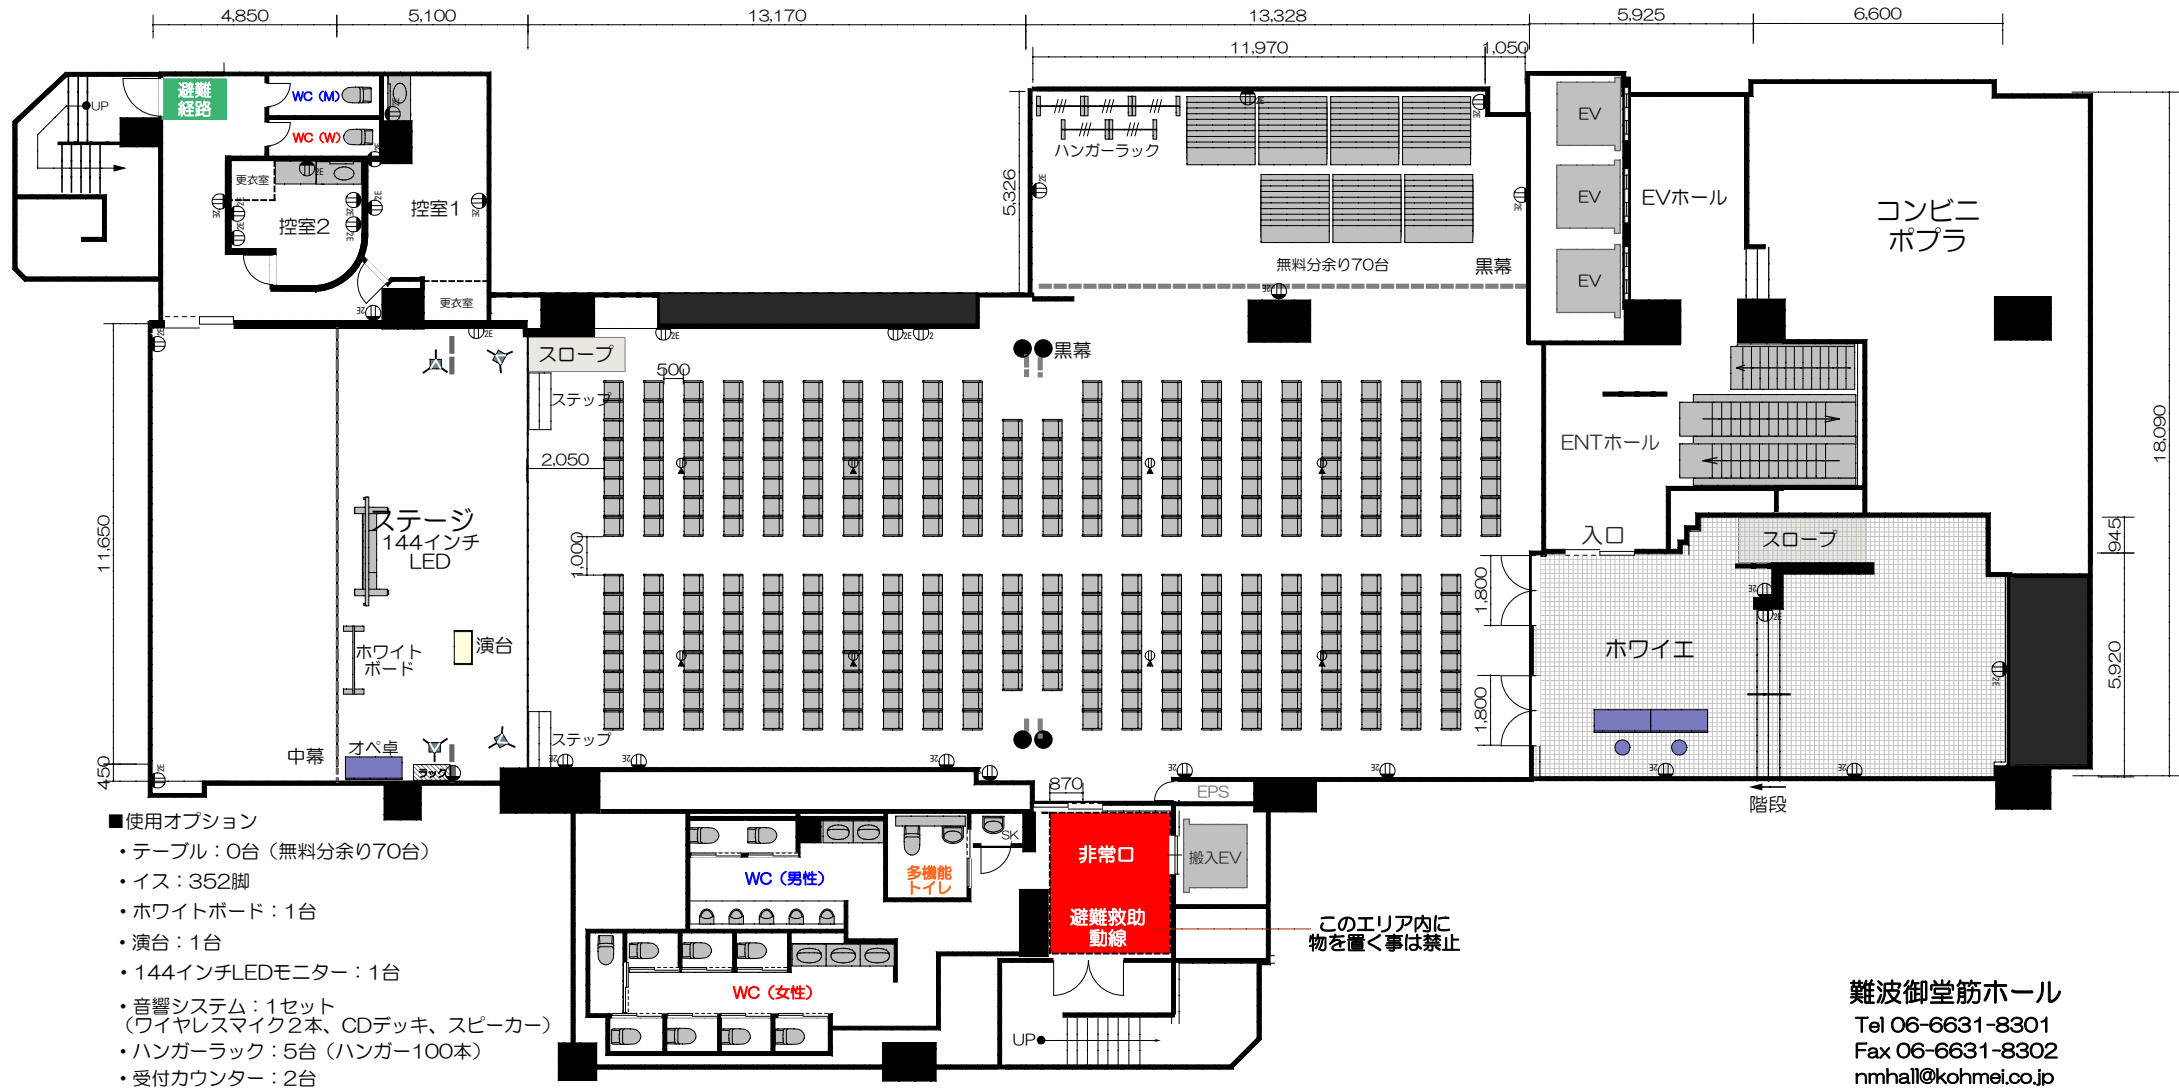

# B2ホール シアター形式 352席

【ステージ】基本エリア41.1㎡、（全体105.8㎡）

【ホール】402㎡、（黒幕により、158㎡、174㎡、70㎡の3分割が可能）

【その他】ホワイエ80㎡、控室1：18㎡、控室2：10㎡

## ■使用オプション

- ・テーブル：0台（無料分余り70台）
- ・イス：352脚
- ・ホワイトボード：1台
- ・演台：1台
- ・144インチLEDモニター：1台
- ・音響システム：1セット  
（ワイヤレスマイク2本、CDデッキ、スピーカー）
- ・ハンガーラック：5台（ハンガー100本）
- ・受付カウンター：2台
- ・受付ハイチェア：2脚

このエリア内に物を置く事は禁止

難波御堂筋ホール  
Tel 06-6631-8301  
Fax 06-6631-8302  
nmhall@kohmei.co.jp