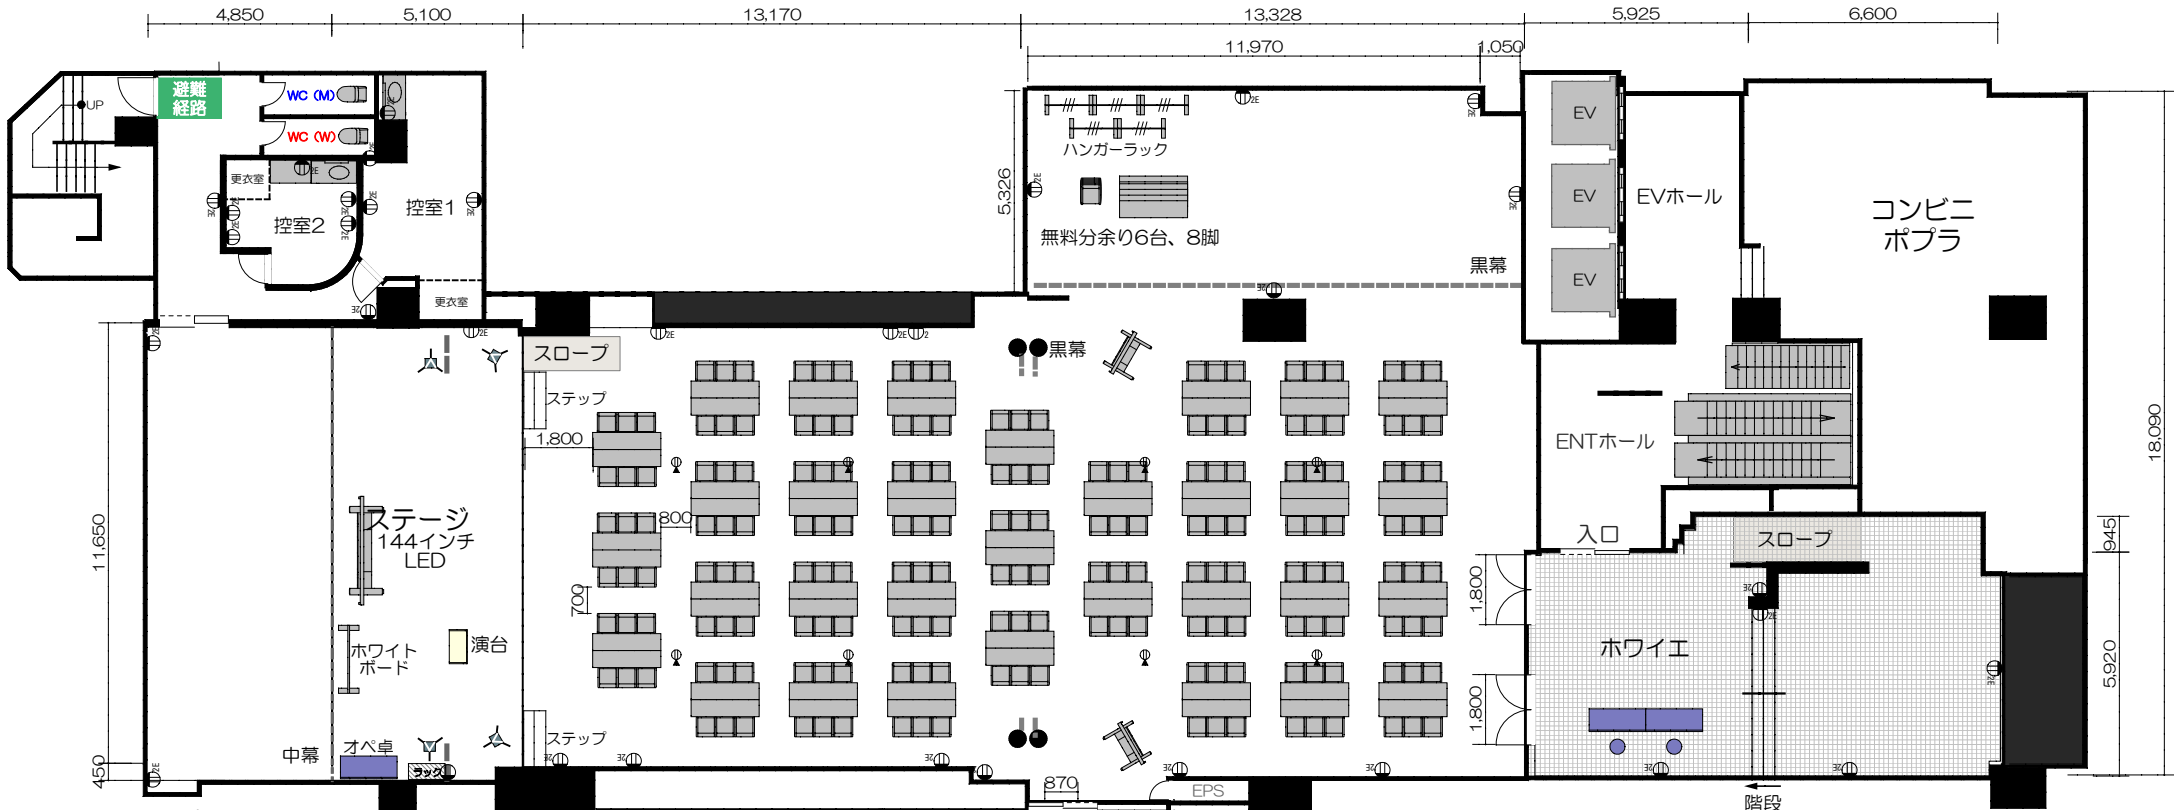

B2ホール 島型形式 192席

【ステージ】基本エリア41.1㎡、(全体105.8㎡)

【ホール】402㎡、(黒幕により、158㎡、174㎡、70㎡の3分割が可能)

【その他】ホワイエ80㎡、控室1：18㎡、控室2：10㎡

■使用オプション

- ・テーブル：64台（無料分余り6台）
- ・イス：192脚（無料分余り8脚）
- ・ホワイトボード：1台
- ・演台：1台
- ・144インチLEDモニター：1台
- ・65インチ液晶モニター：2台
- ・音響システム：1セット
(ワイヤレスマイク2本、CDデッキ、スピーカー)
- ・ハンガーラック：5台（ハンガー100本）
- ・受付カウンター：2台
- ・受付ハイチェア：2脚