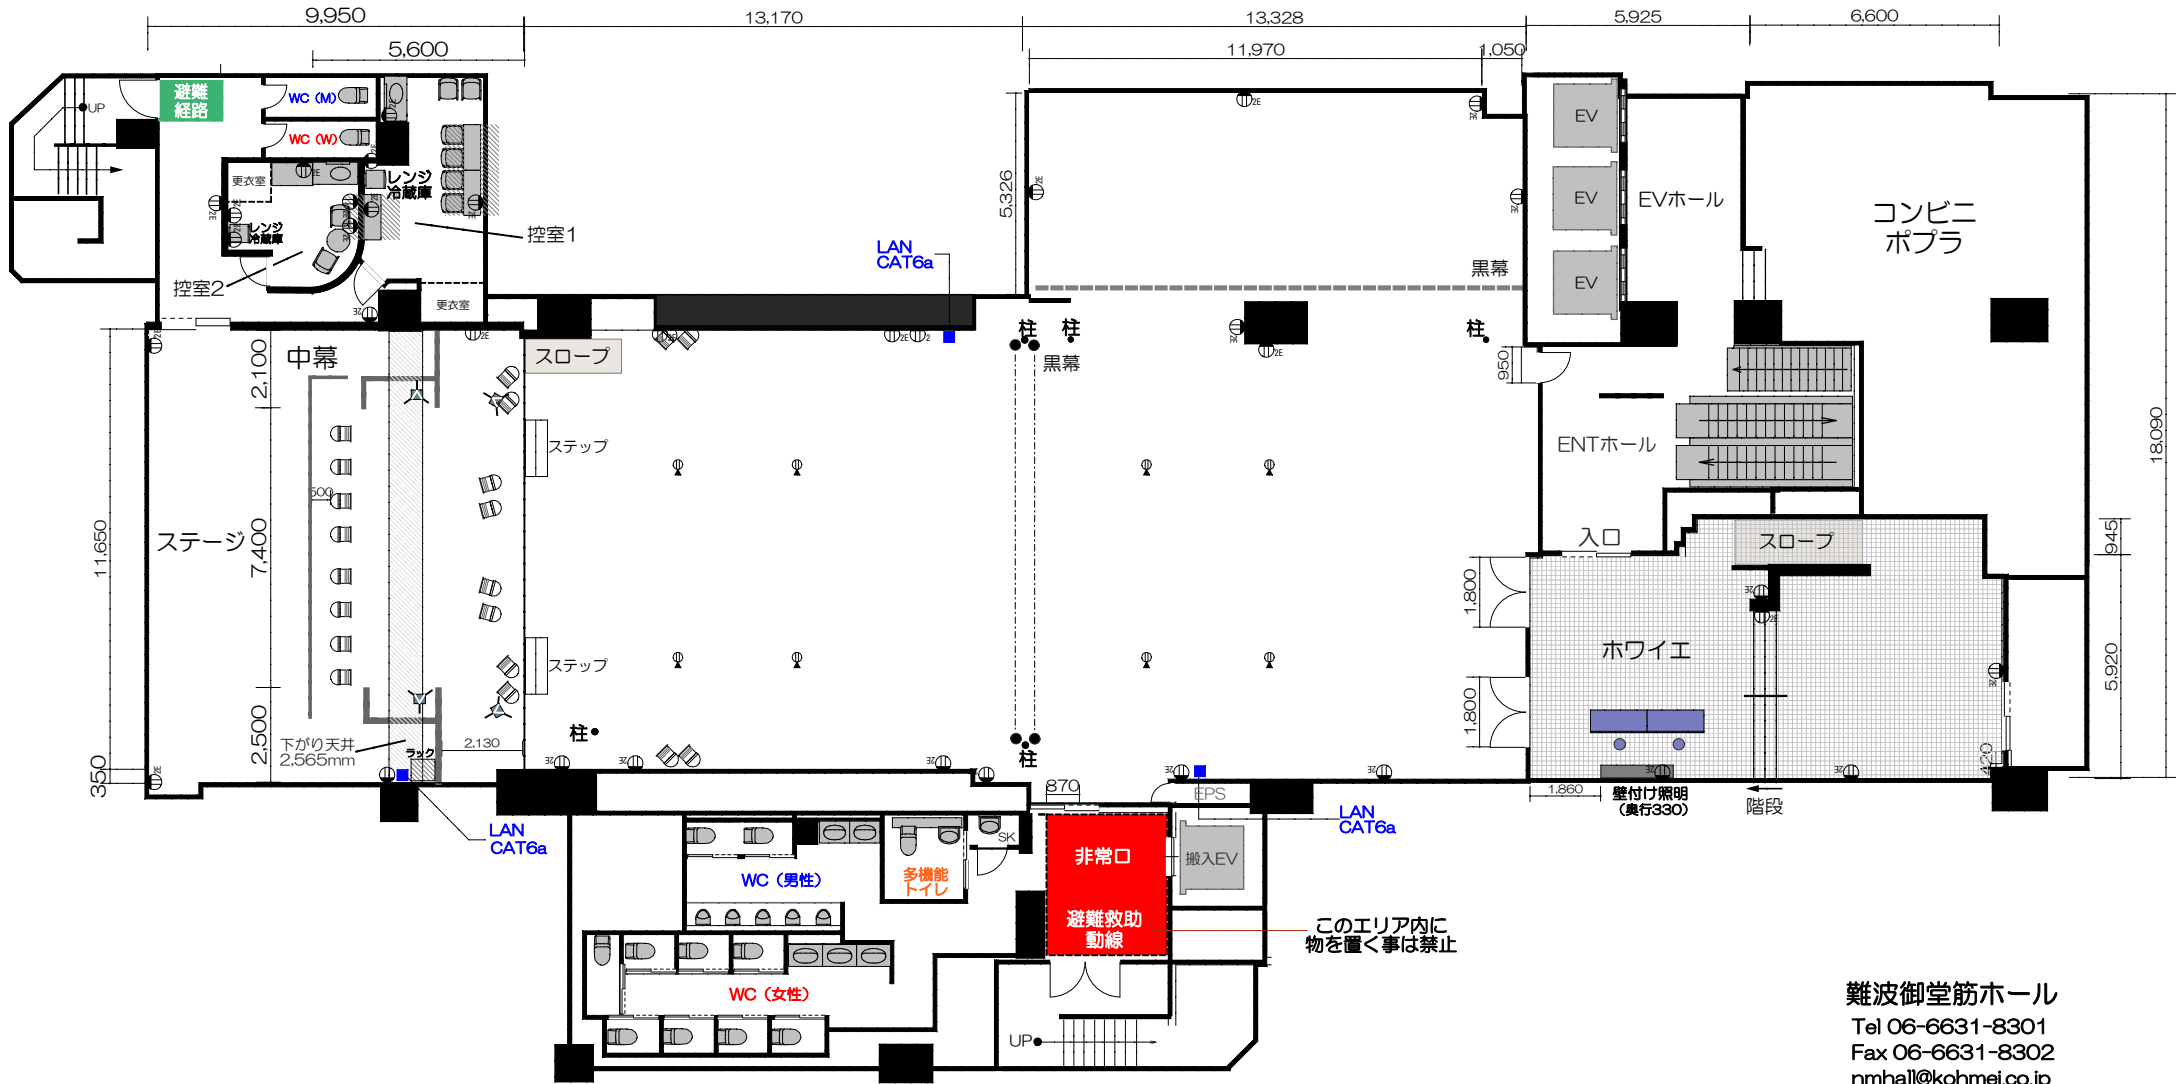

b2ホール 見取り図

【ステージ】基本エリア41.1㎡、（全体105.8㎡）

【ホール】402㎡、（黒幕により、158㎡、174㎡、70㎡の3分割が可能）

【その他】ホワイエ80㎡、控室1：18㎡、控室2：10㎡

このエリア内に物を置く事は禁止

難波御堂筋ホール
 Tel 06-6631-8301
 Fax 06-6631-8302
 nmhall@kohmei.co.jp