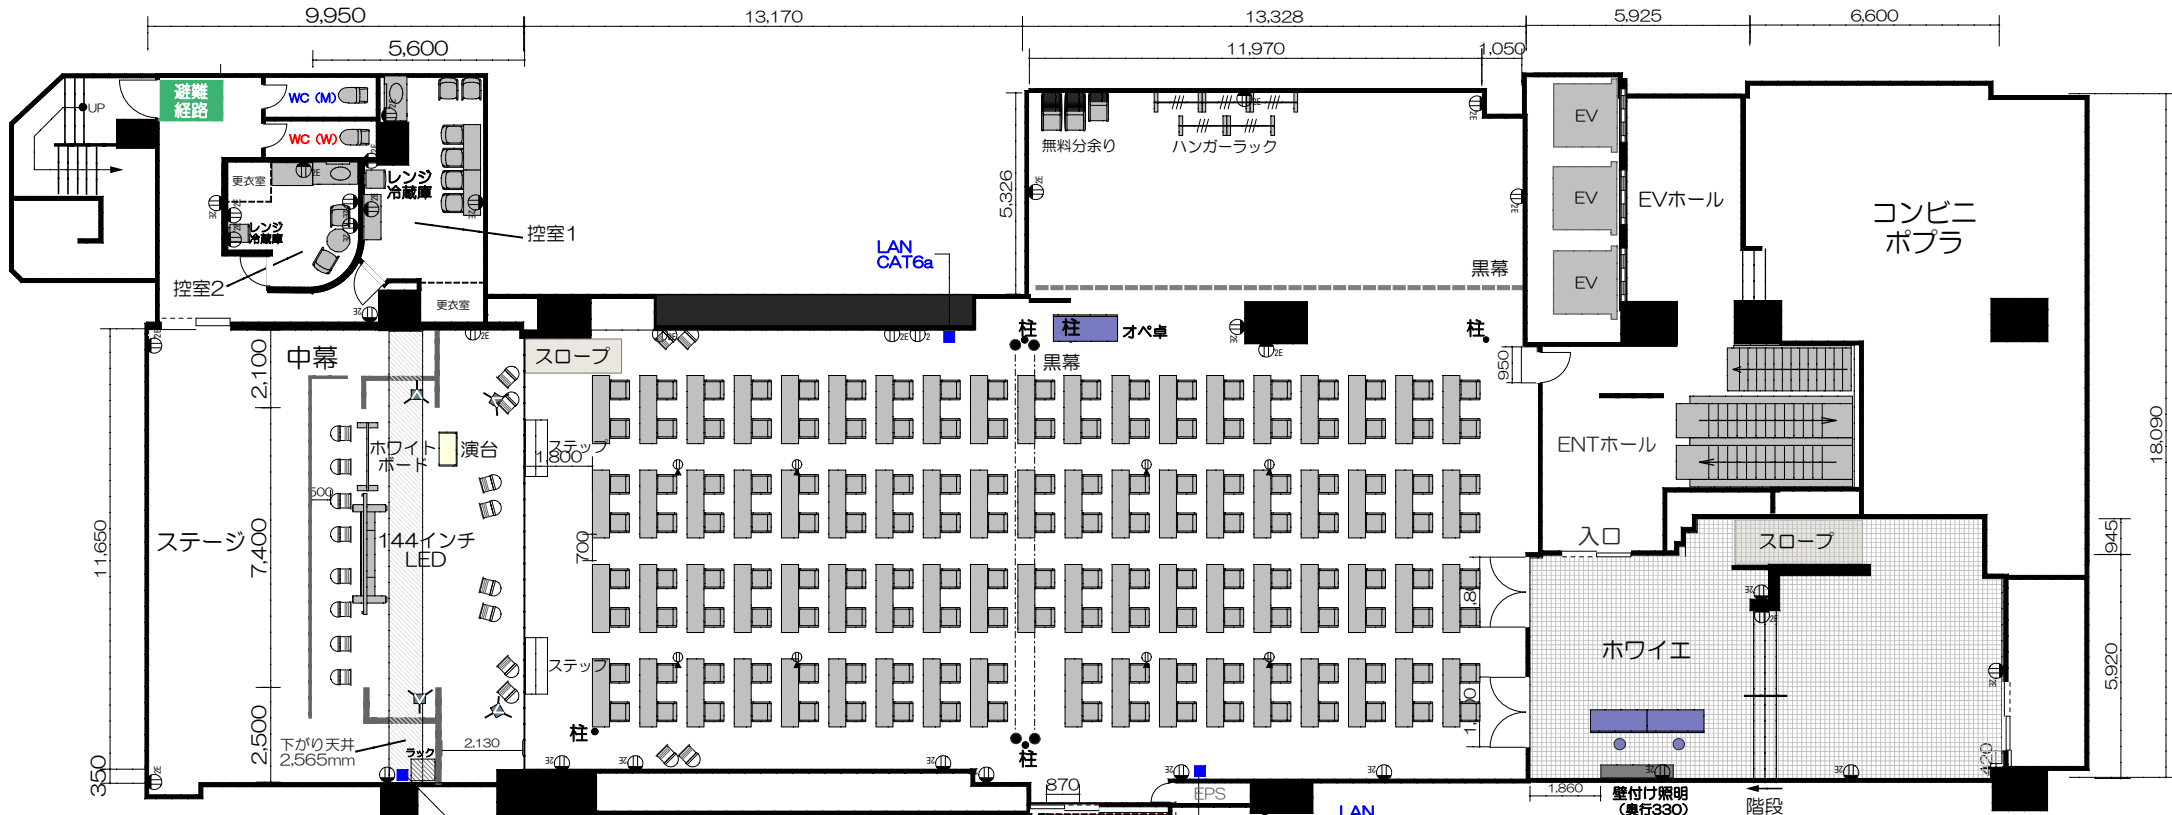

b2ホール スクール形式2名掛け 150席

【ステージ】基本エリア41.1㎡、（全体105.8㎡）

【ホール】402㎡、（黒幕により、158㎡、174㎡、70㎡の3分割が可能）

【その他】ホワイエ80㎡、控室1：18㎡、控室2：10㎡

■使用オプション

- ・テーブル：75台
- ・イス：150脚（無料分余り50脚）
- ・ホワイトボード：1台
- ・演台：1台
- ・ハンガーラック（ハンガー20本付）：5台
- ・144インチLEDモニター：1台
- ・音響システム：1セット
（ワイヤレスマイク2本、CDデッキ、スピーカー）
- ・受付カウンター：2台
- ・受付ハイチェア：2脚