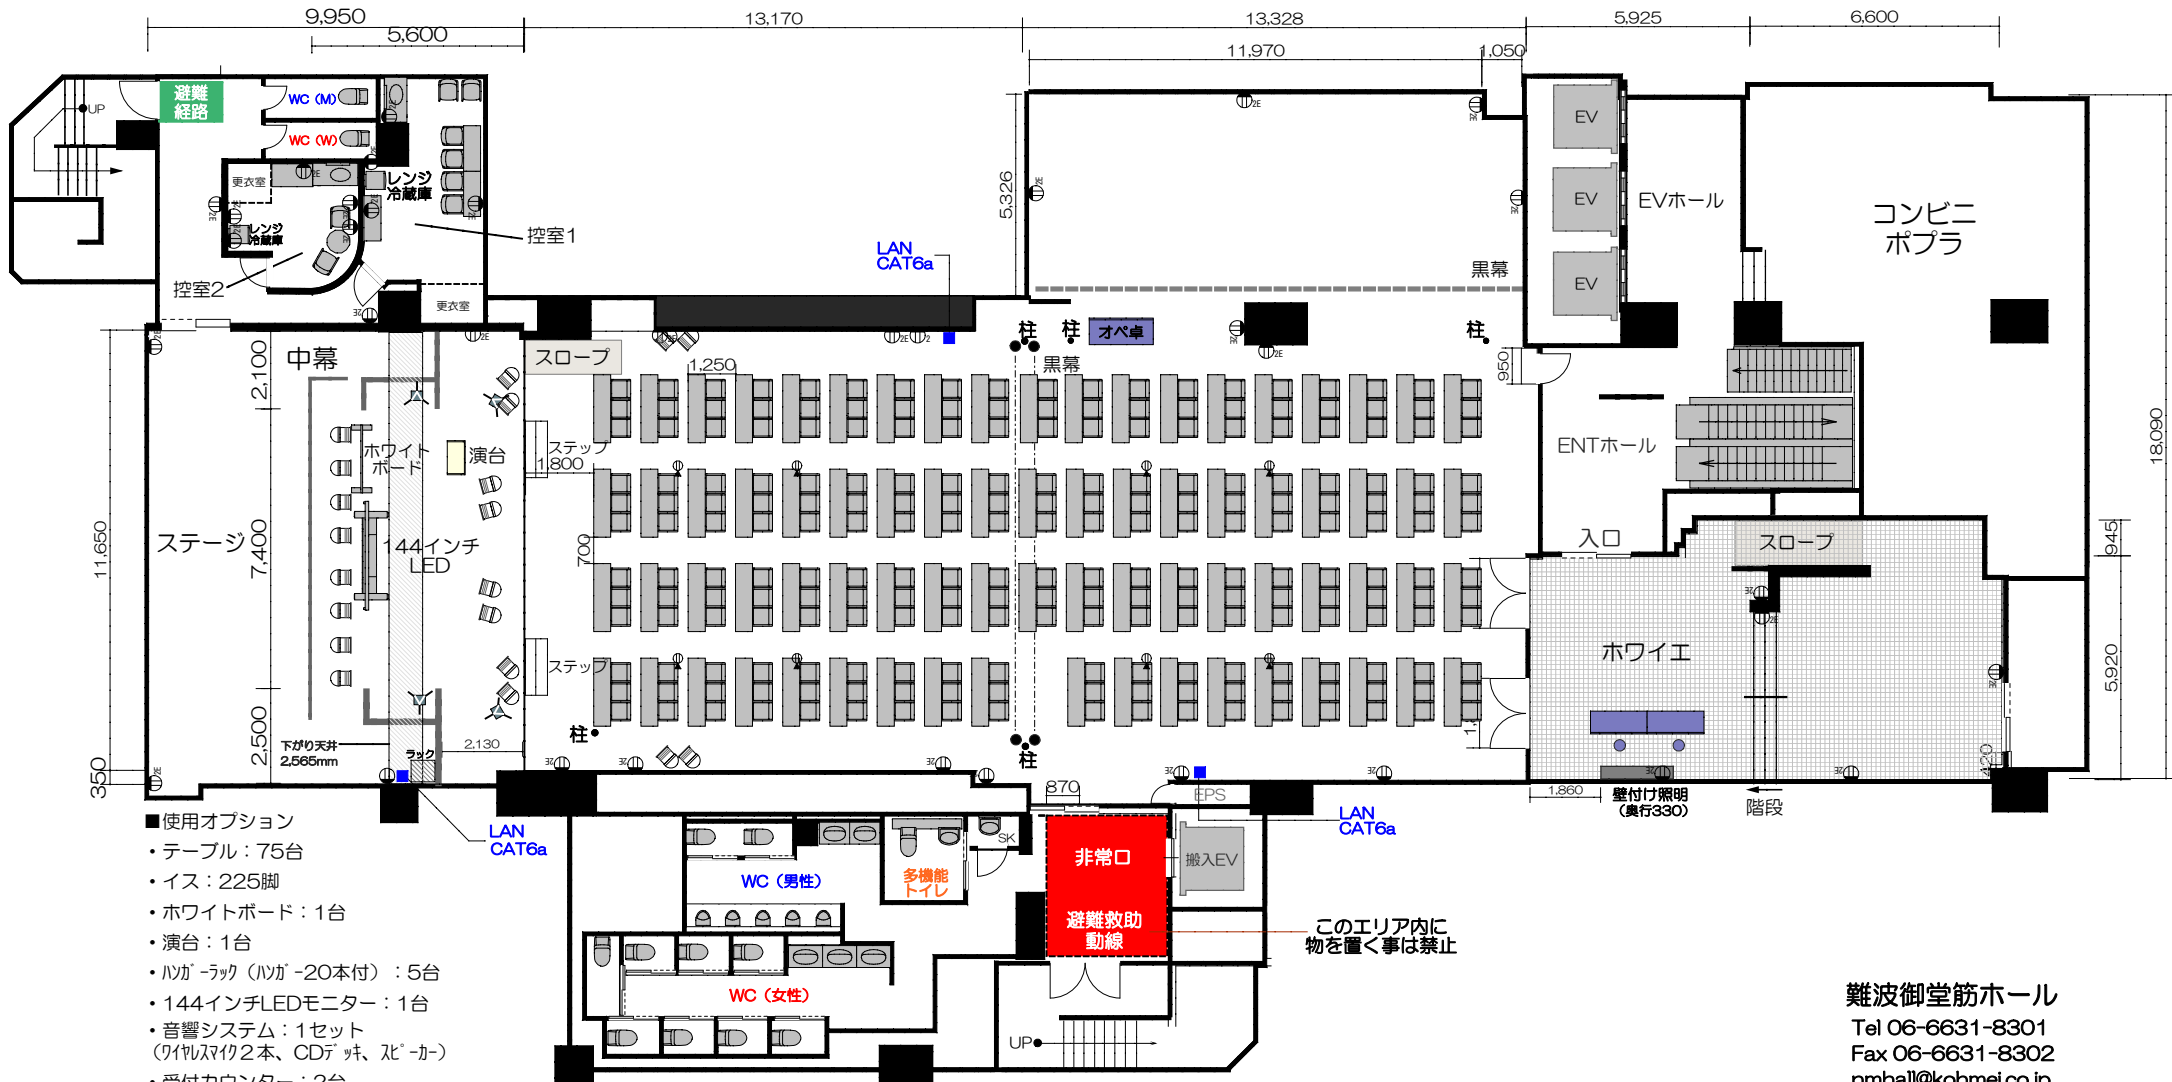

b2ホール スクール形式3名掛け 225席

【ステージ】基本エリア41.1㎡、(全体105.8㎡)

【ホール】402㎡、(黒幕により、158㎡、174㎡、70㎡の3分割が可能)

【その他】ホワイエ80㎡、控室1:18㎡、控室2:10㎡

- 使用オプション
- ・テーブル: 75台
 - ・イス: 225脚
 - ・ホワイトボード: 1台
 - ・演台: 1台
 - ・ハガ-ラック (ハガ-20本付): 5台
 - ・144インチLEDモニター: 1台
 - ・音響システム: 1セット
(ワイドマイク2本、CDデッキ、スピーカー)
 - ・受付カウンター: 2台
 - ・受付ハイチェア: 2台